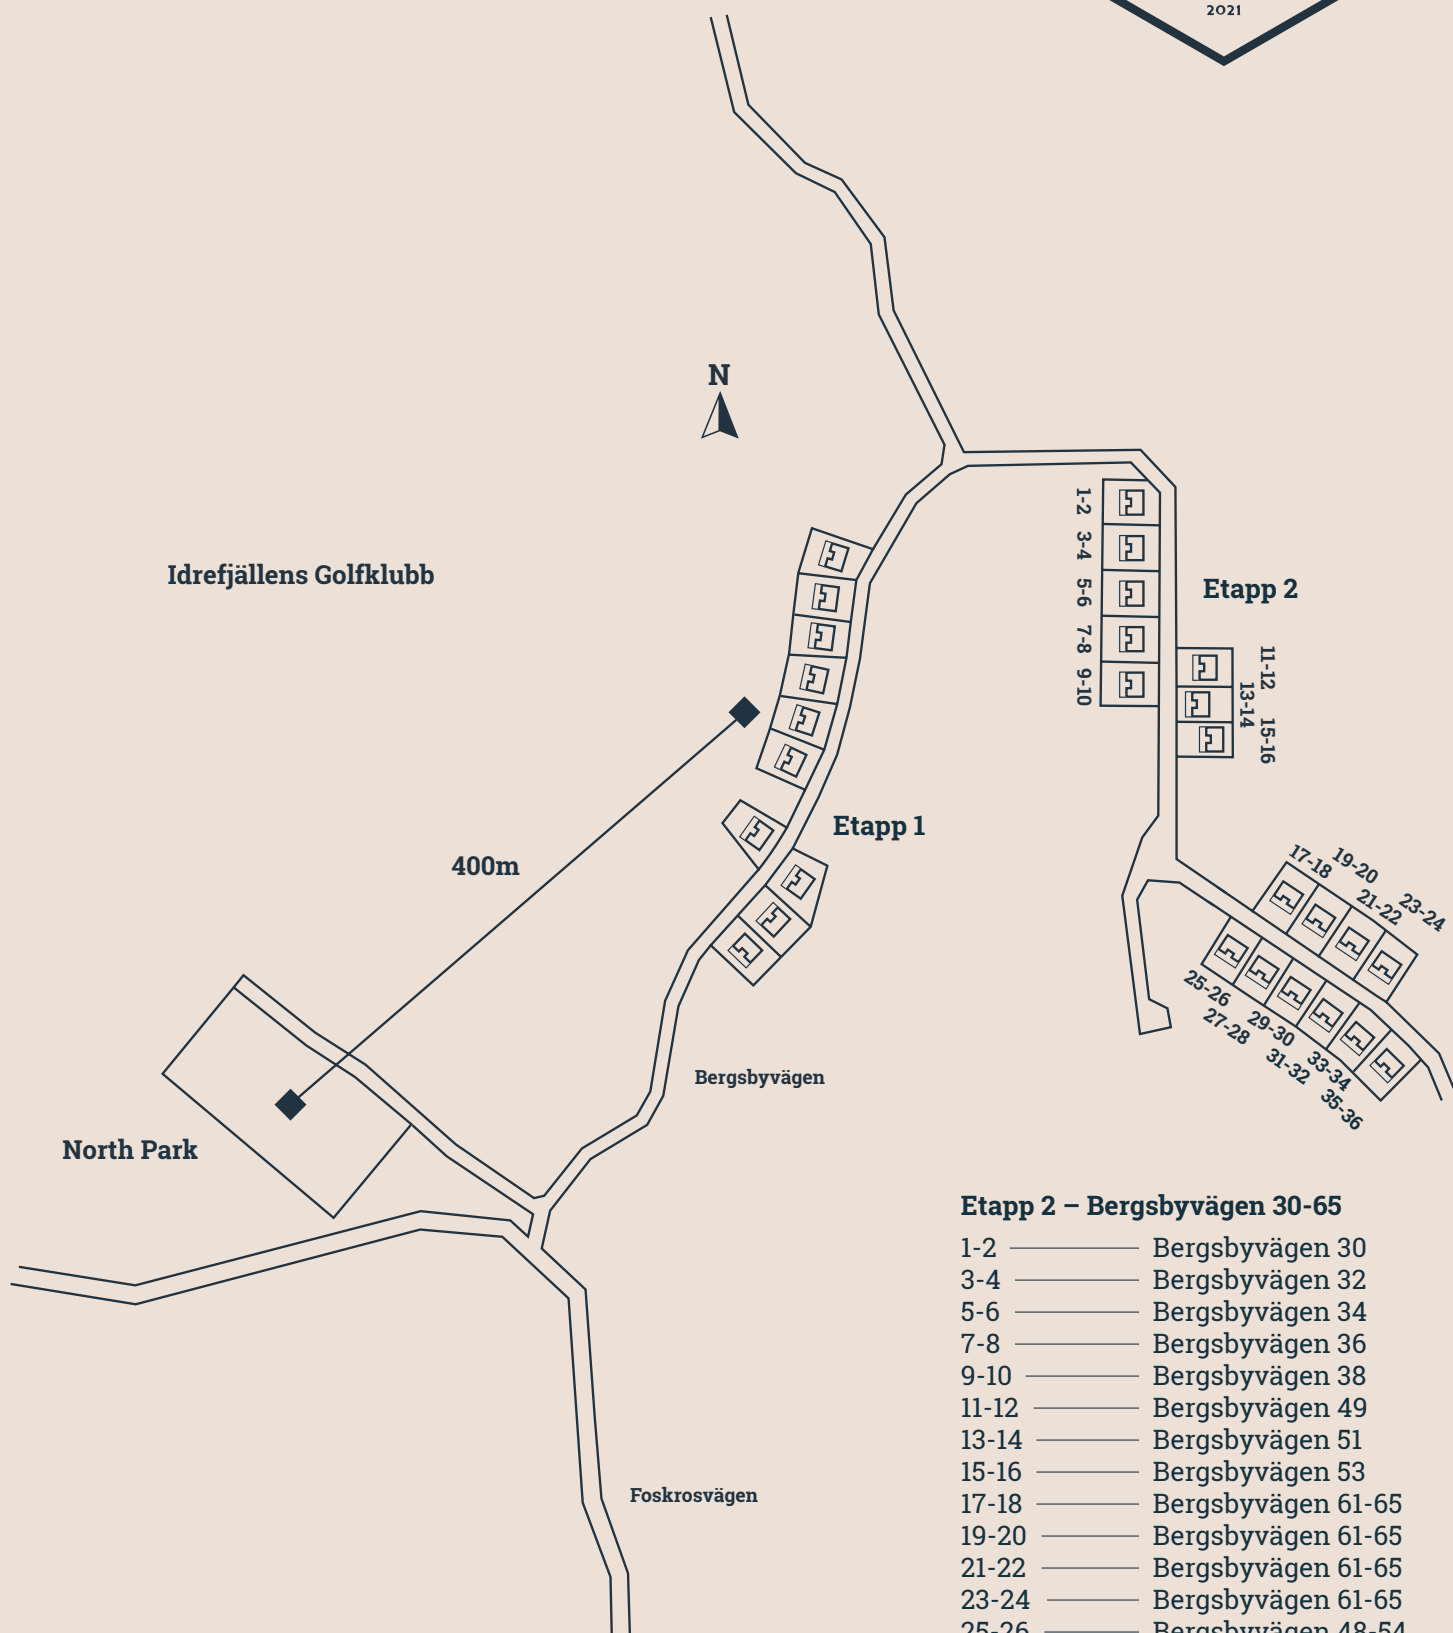

# Tomtöversikt Idre Mountain Lodges - Etapp 2

## Etapp 2 – Bergsbyvägen 30-65

- 1-2 ————— Bergsbyvägen 30
- 3-4 ————— Bergsbyvägen 32
- 5-6 ————— Bergsbyvägen 34
- 7-8 ————— Bergsbyvägen 36
- 9-10 ————— Bergsbyvägen 38
- 11-12 ————— Bergsbyvägen 49
- 13-14 ————— Bergsbyvägen 51
- 15-16 ————— Bergsbyvägen 53
- 17-18 ————— Bergsbyvägen 61-65
- 19-20 ————— Bergsbyvägen 61-65
- 21-22 ————— Bergsbyvägen 61-65
- 23-24 ————— Bergsbyvägen 61-65
- 25-26 ————— Bergsbyvägen 48-54
- 27-28 ————— Bergsbyvägen 48-54
- 29-30 ————— Bergsbyvägen 48-54
- 31-32 ————— Bergsbyvägen 48-54
- 33-34 ————— Bergsbyvägen 48-54
- 35-36 ————— Bergsbyvägen 48-54