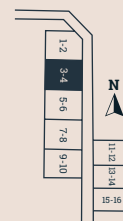

Bofakta & Planritning - Lägenhet 1

Bergsbyvägen 30B
2 plan
6 ROK
Boarea 138 kvm

Biarea 2 kvm
Terrass 39 kvm
Tomtarea ca. 600 kvm
Avvikelser kan förekomma

Skala 1:100

Tomtkarta

Förklaringar

- | | | | |
|-----------------|--------------------------|---------------------------|-----------------|
| ◆ BP Bubbelpool | ◆ GVF Golvvärmefördelare | ◆ ST Städskåp | ◆ VP Värmepanna |
| ◆ B Bastu | ◆ K Kylskåp / Frys | ◆ TS Torkskåp | ◆ ÖP Öppen spis |
| ◆ DM Diskmaskin | ◆ LG Låsbar garderob | ◆ TM Tvättmaskin | |
| ◆ EL Elskåp | ◆ PT Pjäxtork | ◆ TT Torktumlare | |
| ◆ G Garderob | ◆ SF Skidförråd | ◆ TVF Tappvattenfördelare | |

Bofakta & Planritning - Lägenhet 2

Bergsbyvägen 30A
2 plan
6 ROK
Boarea 138 kvm

Biarea 2 kvm
Terrass 39 kvm
Tomtarea ca. 600 kvm
Avvikelser kan förekomma

Tomtkarta

Skala 1:100

Förklaringar

- | | | | |
|-----------------|--------------------------|---------------------------|-----------------|
| ◆ BP Bubbelpool | ◆ GVF Golvvärmefördelare | ◆ ST Städskåp | ◆ VP Värmepanna |
| ◆ B Bastu | ◆ K Kylskåp / Frys | ◆ TS Torkskåp | ◆ ÖP Öppen spis |
| ◆ DM Diskmaskin | ◆ LG Låsbar garderob | ◆ TM Tvättmaskin | |
| ◆ EL Elskåp | ◆ PT Pjäxtork | ◆ TT Torktumlare | |
| ◆ G Garderob | ◆ SF Skidförråd | ◆ TVF Tappvattenfördelare | |

Bofakta & Planritning - Lägenhet 3

Bergsbyvägen 32B
2 plan
6 ROK
Boarea 138 kvm

Biarea 2 kvm
Terrass 39 kvm
Tomtarea ca. 600 kvm
Avvikelser kan förekomma

Skala 1:100

Tomtkarta

Förklaringar

- | | | | |
|-----------------|--------------------------|---------------------------|-----------------|
| ◆ BP Bubbelpool | ◆ GVF Golvvärmefördelare | ◆ ST Städskåp | ◆ VP Värmepanna |
| ◆ B Bastu | ◆ K Kylskåp / Frys | ◆ TS Torkskåp | ◆ ÖP Öppen spis |
| ◆ DM Diskmaskin | ◆ LG Låsbar garderob | ◆ TM Tvättmaskin | |
| ◆ EL Elskåp | ◆ PT Pjäxtork | ◆ TT Torktumlare | |
| ◆ G Garderob | ◆ SF Skidförråd | ◆ TVF Tappvattenfördelare | |