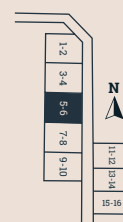

Bofakta & Planritning - Lägenhet 3

Bergsbyvägen 32B
2 plan
6 ROK
Boarea 138 kvm

Biarea 2 kvm
Terrass 39 kvm
Tomtarea ca. 600 kvm
Avvikelser kan förekomma

Skala 1:100

Tomtkarta

Förklaringar

- | | | | |
|-----------------|--------------------------|---------------------------|-----------------|
| ◆ BP Bubbelpool | ◆ GVF Golvvärmefördelare | ◆ ST Städskåp | ◆ VP Värmepanna |
| ◆ B Bastu | ◆ K Kylskåp / Frys | ◆ TS Torkskåp | ◆ ÖP Öppen spis |
| ◆ DM Diskmaskin | ◆ LG Låsbar garderob | ◆ TM Tvättmaskin | |
| ◆ EL Elskåp | ◆ PT Pjäxtork | ◆ TT Torktumlare | |
| ◆ G Garderob | ◆ SF Skidförråd | ◆ TVF Tappvattenfördelare | |

Bofakta & Planritning - Lägenhet 4

Bergsbyvägen 32A
2 plan
6 ROK
Boarea 138 kvm

Biarea 2 kvm
Terrass 39 kvm
Tomtarea ca. 600 kvm
Avvikelser kan förekomma

Tomtkarta

Skala 1:100

Förklaringar

- | | | | |
|-----------------|--------------------------|---------------------------|-----------------|
| ◆ BP Bubbelpool | ◆ GVF Golvvärmefördelare | ◆ ST Städsåp | ◆ VP Värmepanna |
| ◆ B Bastu | ◆ K Kylskåp / Frys | ◆ TS Torkskåp | ◆ ÖP Öppen spis |
| ◆ DM Diskmaskin | ◆ LG Låsbar garderob | ◆ TM Tvättmaskin | |
| ◆ EL Elskåp | ◆ PT Pjäxtork | ◆ TT Torktumlare | |
| ◆ G Garderob | ◆ SF Skidförråd | ◆ TVF Tappvattenfördelare | |

Bofakta & Planritning - Lägenhet 5

Bergsbyvägen 34B
2 plan
6 ROK
Boarea 138 kvm

Biarea 2 kvm
Terrass 39 kvm
Tomtarea ca. 600 kvm
Avvikelser kan förekomma

Skala 1:100

Tomtkarta

Förklaringar

- | | | | |
|-----------------|--------------------------|---------------------------|-----------------|
| ◆ BP Bubbelpool | ◆ GVF Golvvärmefördelare | ◆ ST Städskåp | ◆ VP Värmepanna |
| ◆ B Bastu | ◆ K Kylskåp / Frys | ◆ TS Torkskåp | ◆ ÖP Öppen spis |
| ◆ DM Diskmaskin | ◆ LG Låsbar garderob | ◆ TM Tvättmaskin | |
| ◆ EL Elskåp | ◆ PT Pjäxtork | ◆ TT Torktumlare | |
| ◆ G Garderob | ◆ SF Skidförråd | ◆ TVF Tappvattenfördelare | |