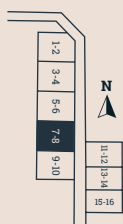

Bofakta & Planritning - Lägenhet 6

Bergsbyvägen 34A
2 plan
6 ROK
Boarea 138 kvm

Biarea 2 kvm
Terrass 39 kvm
Tomtarea ca. 600 kvm
Avvikelser kan förekomma

Tomtkarta

Skala 1:100

Förklaringar

- | | | | |
|-----------------|--------------------------|---------------------------|-----------------|
| ◆ BP Bubbelpool | ◆ GVF Golvvärmefördelare | ◆ ST Städskåp | ◆ VP Värmepanna |
| ◆ B Bastu | ◆ K Kylskåp / Frys | ◆ TS Torkskåp | ◆ ÖP Öppen spis |
| ◆ DM Diskmaskin | ◆ LG Låsbar garderob | ◆ TM Tvättmaskin | |
| ◆ EL Elskåp | ◆ PT Pjäxtork | ◆ TT Torktumlare | |
| ◆ G Garderob | ◆ SF Skidförråd | ◆ TVF Tappvattenfördelare | |

Bofakta & Planritning - Lägenhet 7

Bergsbyvägen 36B
2 plan
6 ROK
Boarea 138 kvm

Biarea 2 kvm
Terrass 39 kvm
Tomtarea ca. 600 kvm
Avvikelser kan förekomma

Skala 1:100

Tomtkarta

Förklaringar

- | | | | |
|-----------------|--------------------------|---------------------------|-----------------|
| ◆ BP Bubbelpool | ◆ GVF Golvvärmefördelare | ◆ ST Städskåp | ◆ VP Värmepanna |
| ◆ B Bastu | ◆ K Kylskåp / Frys | ◆ TS Torkskåp | ◆ ÖP Öppen spis |
| ◆ DM Diskmaskin | ◆ LG Låsbar garderob | ◆ TM Tvättmaskin | |
| ◆ EL Elskåp | ◆ PT Pjäxtork | ◆ TT Torktumlare | |
| ◆ G Garderob | ◆ SF Skidförråd | ◆ TVF Tappvattenfördelare | |

Bofakta & Planritning - Lägenhet 8

Bergsbyvägen 36A
2 plan
6 ROK
Boarea 138 kvm

Biarea 2 kvm
Terrass 39 kvm
Tomtarea ca. 600 kvm
Avvikelser kan förekomma

Tomtkarta

Skala 1:100

Förklaringar

- | | | | |
|-----------------|--------------------------|---------------------------|-----------------|
| ◆ BP Bubbelpool | ◆ GVF Golvvärmefördelare | ◆ ST Städskåp | ◆ VP Värmepanna |
| ◆ B Bastu | ◆ K Kylskåp / Frys | ◆ TS Torkskåp | ◆ ÖP Öppen spis |
| ◆ DM Diskmaskin | ◆ LG Låsbar garderob | ◆ TM Tvättmaskin | |
| ◆ EL Elskåp | ◆ PT Pjäxtork | ◆ TT Torktumlare | |
| ◆ G Garderob | ◆ SF Skidförråd | ◆ TVF Tappvattenfördelare | |