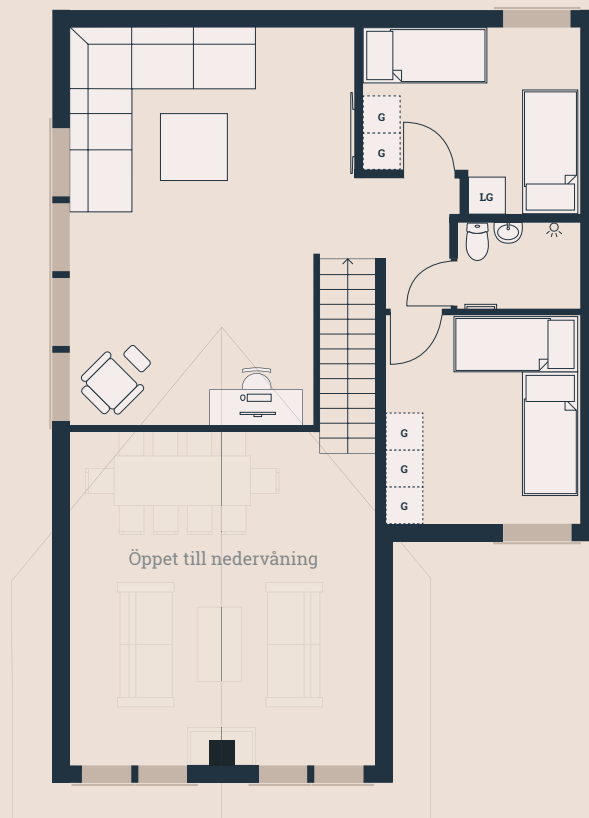

Bofakta & Planritning - Lägenhet 7

Bergsbyvägen 36B
2 plan
6 ROK
Boarea 138 kvm

Biarea 2 kvm
Terrass 39 kvm
Tomtarea ca. 600 kvm
Avvikelser kan förekomma

Skala 1:100

Tomtkarta

Förklaringar

- | | | | |
|-----------------|--------------------------|---------------------------|-----------------|
| ◆ BP Bubbelpool | ◆ GVF Golvvärmefördelare | ◆ ST Städskåp | ◆ VP Värmepanna |
| ◆ B Bastu | ◆ K Kylskåp / Frys | ◆ TS Torkskåp | ◆ ÖP Öppen spis |
| ◆ DM Diskmaskin | ◆ LG Låsbar garderob | ◆ TM Tvättmaskin | |
| ◆ EL Elskåp | ◆ PT Pjäxtork | ◆ TT Torktumlare | |
| ◆ G Garderob | ◆ SF Skidförråd | ◆ TVF Tappvattenfördelare | |

Bofakta & Planritning - Lägenhet 8

Bergsbyvägen 36A
2 plan
6 ROK
Boarea 138 kvm

Biarea 2 kvm
Terrass 39 kvm
Tomtarea ca. 600 kvm
Avvikelser kan förekomma

Tomtkarta

Skala 1:100

Förklaringar

- | | | | |
|-----------------|--------------------------|---------------------------|-----------------|
| ◆ BP Bubbelpool | ◆ GVF Golvvärmefördelare | ◆ ST Städskåp | ◆ VP Värmepanna |
| ◆ B Bastu | ◆ K Kylskåp / Frys | ◆ TS Torkskåp | ◆ ÖP Öppen spis |
| ◆ DM Diskmaskin | ◆ LG Låsbar garderob | ◆ TM Tvättmaskin | |
| ◆ EL Elskåp | ◆ PT Pjäxtork | ◆ TT Torktumlare | |
| ◆ G Garderob | ◆ SF Skidförråd | ◆ TVF Tappvattenfördelare | |

Bofakta & Planritning - Lägenhet 9

Bergsbyvägen 38B
2 plan
6 ROK
Boarea 138 kvm

Biarea 2 kvm
Terrass 39 kvm
Tomtarea ca. 600 kvm
Avvikelser kan förekomma

Skala 1:100

Tomtkarta

Förklaringar

- | | | | |
|-----------------|--------------------------|---------------------------|-----------------|
| ◆ BP Bubbelpool | ◆ GVF Golvvärmefördelare | ◆ ST Städskåp | ◆ VP Värmepanna |
| ◆ B Bastu | ◆ K Kylskåp / Frys | ◆ TS Torkskåp | ◆ ÖP Öppen spis |
| ◆ DM Diskmaskin | ◆ LG Låsbar garderob | ◆ TM Tvättmaskin | |
| ◆ EL Elskåp | ◆ PT Pjäxtork | ◆ TT Torktumlare | |
| ◆ G Garderob | ◆ SF Skidförråd | ◆ TVF Tappvattenfördelare | |