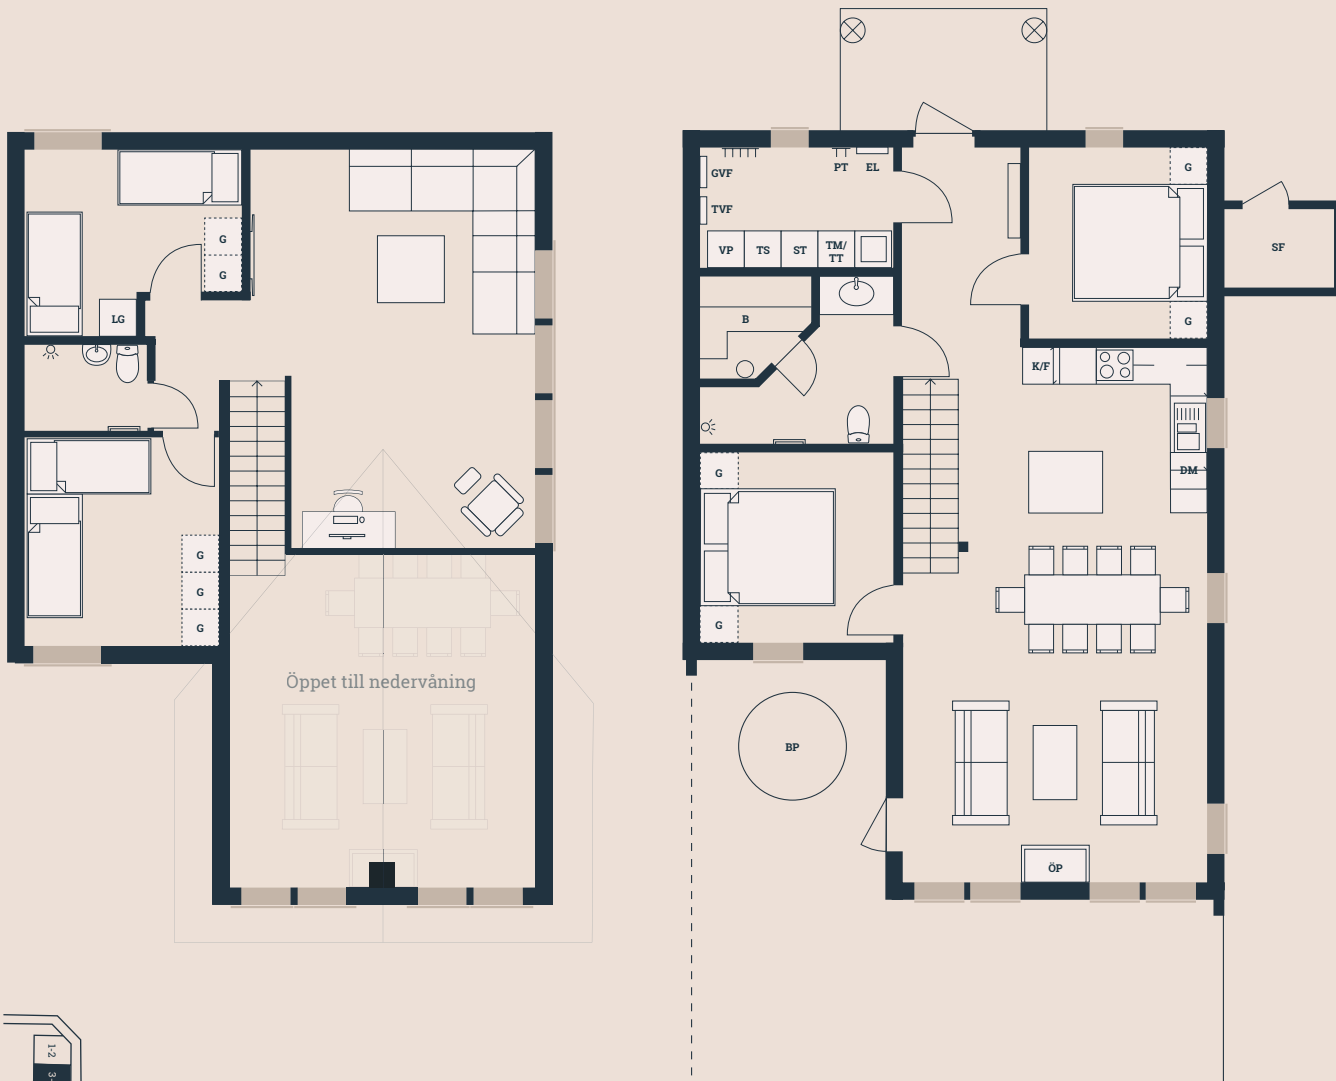

Bofakta & Planritning - Lägenhet 2

Bergsbyvägen 30A
2 plan
6 ROK
Boarea 138 kvm

Biarea 2 kvm
Terrass 39 kvm
Tomtarea ca. 600 kvm
Avvikelser kan förekomma

Tomtkarta

Skala 1:100

Förklaringar

- | | | | |
|-----------------|--------------------------|---------------------------|-----------------|
| ◆ BP Bubbelpool | ◆ GVF Golvvärmefördelare | ◆ ST Städskåp | ◆ VP Värmepanna |
| ◆ B Bastu | ◆ K Kylskåp / Frys | ◆ TS Torkskåp | ◆ ÖP Öppen spis |
| ◆ DM Diskmaskin | ◆ LG Låsbar garderob | ◆ TM Tvättmaskin | |
| ◆ EL Elskåp | ◆ PT Pjäxtork | ◆ TT Torktumlare | |
| ◆ G Garderob | ◆ SF Skidförråd | ◆ TVF Tappvattenfördelare | |

Bofakta & Planritning - Lägenhet 3

Bergsbyvägen 32B
2 plan
6 ROK
Boarea 138 kvm

Biarea 2 kvm
Terrass 39 kvm
Tomtarea ca. 600 kvm
Avvikelser kan förekomma

Skala 1:100

Tomtkarta

Förklaringar

- | | | | |
|-----------------|--------------------------|---------------------------|-----------------|
| ◆ BP Bubbelpool | ◆ GVF Golvvärmefördelare | ◆ ST Städskåp | ◆ VP Värmepanna |
| ◆ B Bastu | ◆ K Kylskåp / Frys | ◆ TS Torkskåp | ◆ ÖP Öppen spis |
| ◆ DM Diskmaskin | ◆ LG Låsbar garderob | ◆ TM Tvättmaskin | |
| ◆ EL Elskåp | ◆ PT Pjäxtork | ◆ TT Torktumlare | |
| ◆ G Garderob | ◆ SF Skidförråd | ◆ TVF Tappvattenfördelare | |

Bofakta & Planritning - Lägenhet 4

Bergsbyvägen 32A
2 plan
6 ROK
Boarea 138 kvm

Biarea 2 kvm
Terrass 39 kvm
Tomtarea ca. 600 kvm
Avvikelser kan förekomma

Tomtkarta

Skala 1:100

Förklaringar

- | | | | |
|-----------------|--------------------------|---------------------------|-----------------|
| ◆ BP Bubbelpool | ◆ GVF Golvvärmefördelare | ◆ ST Städsåp | ◆ VP Värmepanna |
| ◆ B Bastu | ◆ K Kylskåp / Frys | ◆ TS Torkskåp | ◆ ÖP Öppen spis |
| ◆ DM Diskmaskin | ◆ LG Låsbar garderob | ◆ TM Tvättmaskin | |
| ◆ EL Elskåp | ◆ PT Pjäxtork | ◆ TT Torktumlare | |
| ◆ G Garderob | ◆ SF Skidförråd | ◆ TVF Tappvattenfördelare | |