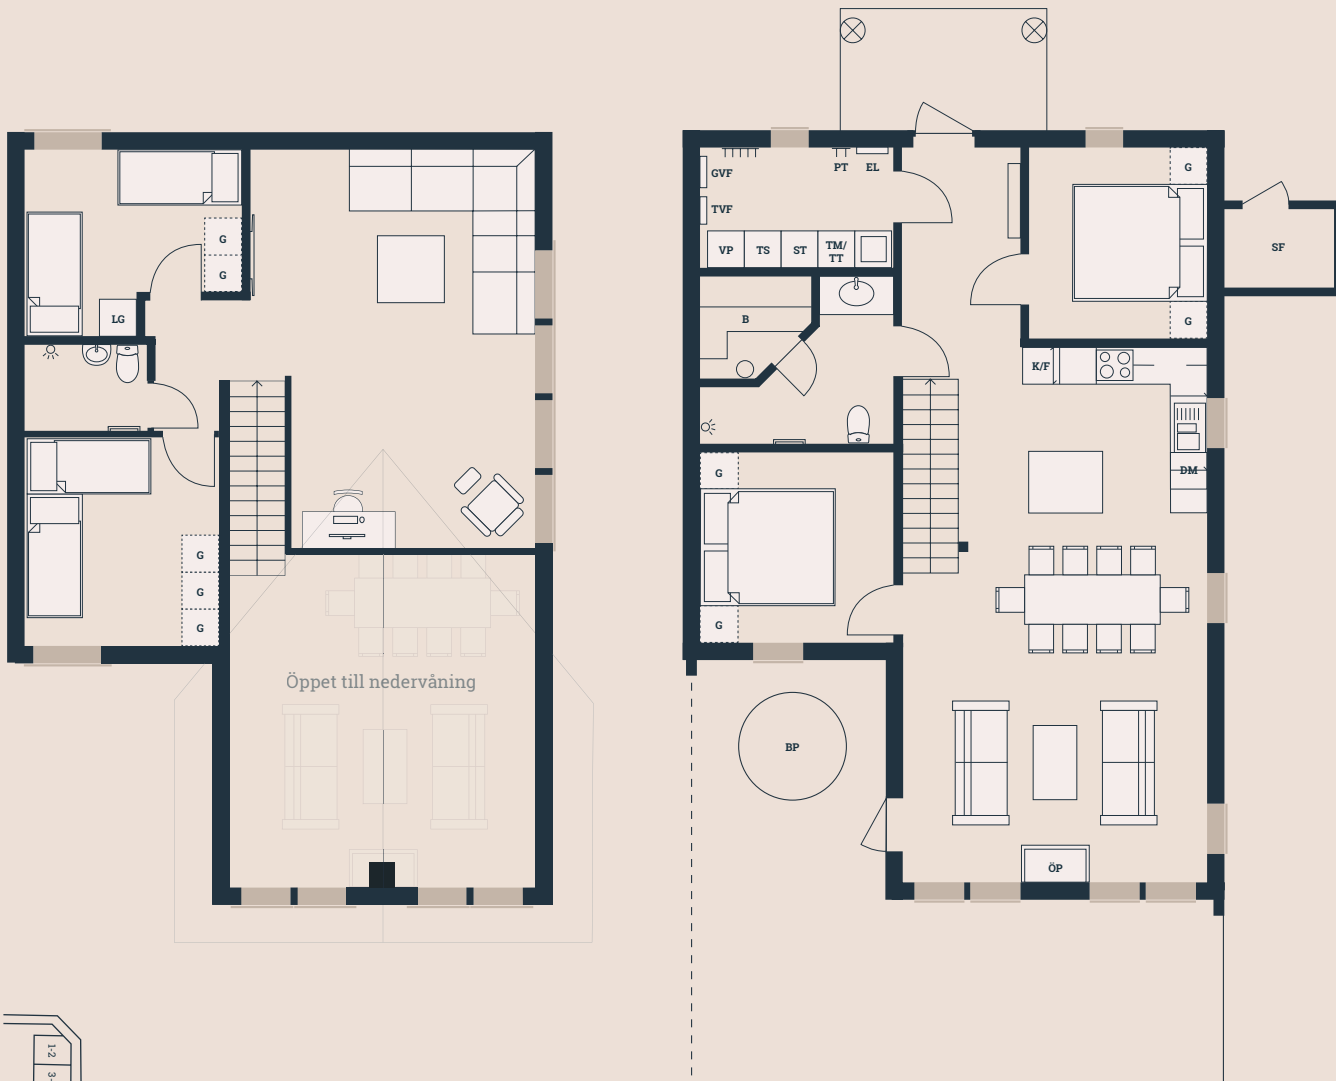

Bofakta & Planritning - Lägenhet 12

Bergsbyvägen 49A
2 plan
6 ROK
Boarea 138 kvm

Biarea 2 kvm
Terrass 39 kvm
Tomtarea ca. 550 kvm
Avvikelser kan förekomma

Tomtkarta

Skala 1:100

Förklaringar

- | | | | |
|-----------------|--------------------------|---------------------------|-----------------|
| ◆ BP Bubbelpool | ◆ GVF Golvvärmefördelare | ◆ ST Städsåp | ◆ VP Värmepanna |
| ◆ B Bastu | ◆ K Kylskåp / Frys | ◆ TS Torkskåp | ◆ ÖP Öppen spis |
| ◆ DM Diskmaskin | ◆ LG Låsbar garderob | ◆ TM Tvättmaskin | |
| ◆ EL Elskåp | ◆ PT Pjäxtork | ◆ TT Torktumlare | |
| ◆ G Garderob | ◆ SF Skidförråd | ◆ TVF Tappvattenfördelare | |

Bofakta & Planritning - Lägenhet 13

Bergsbyvägen 51B
2 plan
6 ROK
Boarea 138 kvm

Biarea 2 kvm
Terrass 39 kvm
Tomtarea ca. 550 kvm
Avvikelser kan förekomma

Skala 1:100

Tomtkarta

Förklaringar

- | | | | |
|-----------------|--------------------------|---------------------------|-----------------|
| ◆ BP Bubbelpool | ◆ GVF Golvvärmefördelare | ◆ ST Städskåp | ◆ VP Värmepanna |
| ◆ B Bastu | ◆ K Kylskåp / Frys | ◆ TS Torkskåp | ◆ ÖP Öppen spis |
| ◆ DM Diskmaskin | ◆ LG Låsbar garderob | ◆ TM Tvättmaskin | |
| ◆ EL Elskåp | ◆ PT Pjäxtork | ◆ TT Torktumlare | |
| ◆ G Garderob | ◆ SF Skidförråd | ◆ TVF Tappvattenfördelare | |

Bofakta & Planritning - Lägenhet 14

Bergsbyvägen 51A
2 plan
6 ROK
Boarea 138 kvm

Biarea 2 kvm
Terrass 39 kvm
Tomtarea ca. 550 kvm
Avvikelser kan förekomma

Tomtkarta

Skala 1:100

Förklaringar

- | | | | |
|-----------------|--------------------------|---------------------------|-----------------|
| ◆ BP Bubbelpool | ◆ GVF Golvvärmefördelare | ◆ ST Städsåp | ◆ VP Värmepanna |
| ◆ B Bastu | ◆ K Kylskåp / Frys | ◆ TS Torkskåp | ◆ ÖP Öppen spis |
| ◆ DM Diskmaskin | ◆ LG Låsbar garderob | ◆ TM Tvättmaskin | |
| ◆ EL Elskåp | ◆ PT Pjäxtork | ◆ TT Torktumlare | |
| ◆ G Garderob | ◆ SF Skidförråd | ◆ TVF Tappvattenfördelare | |