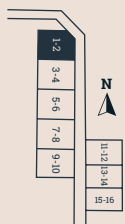

Bofakta & Planritning - Lägenhet 1

Bergsbyvägen 30B
2 plan
6 ROK
Boarea 138 kvm

Biarea 2 kvm
Terrass 39 kvm
Tomtarea ca. 600 kvm
Avvikelser kan förekomma

Skala 1:100

Tomtkarta

Förklaringar

- | | | | |
|-----------------|--------------------------|---------------------------|-----------------|
| ◆ BP Bubbelpool | ◆ GVF Golvvärmefördelare | ◆ ST Städskåp | ◆ VP Värmepanna |
| ◆ B Bastu | ◆ K Kylskåp / Frys | ◆ TS Torkskåp | ◆ ÖP Öppen spis |
| ◆ DM Diskmaskin | ◆ LG Låsbar garderob | ◆ TM Tvättmaskin | |
| ◆ EL Elskåp | ◆ PT Pjäxtork | ◆ TT Torktumlare | |
| ◆ G Garderob | ◆ SF Skidförråd | ◆ TVF Tappvattenfördelare | |

Bofakta & Planritning - Lägenhet 2

Bergsbyvägen 30A
2 plan
6 ROK
Boarea 138 kvm

Biarea 2 kvm
Terrass 39 kvm
Tomtarea ca. 600 kvm
Avvikelser kan förekomma

Tomtkarta

Skala 1:100

Förklaringar

- | | | | |
|-----------------|--------------------------|---------------------------|-----------------|
| ◆ BP Bubbelpool | ◆ GVF Golvvärmefördelare | ◆ ST Städskåp | ◆ VP Värmepanna |
| ◆ B Bastu | ◆ K Kylskåp / Frys | ◆ TS Torkskåp | ◆ ÖP Öppen spis |
| ◆ DM Diskmaskin | ◆ LG Låsbar garderob | ◆ TM Tvättmaskin | |
| ◆ EL Elskåp | ◆ PT Pjäxtork | ◆ TT Torktumlare | |
| ◆ G Garderob | ◆ SF Skidförråd | ◆ TVF Tappvattenfördelare | |

Bofakta & Planritning - Lägenhet 3

Bergsbyvägen 32B
2 plan
6 ROK
Boarea 138 kvm

Biarea 2 kvm
Terrass 39 kvm
Tomtarea ca. 600 kvm
Avvikelser kan förekomma

Skala 1:100

Tomtkarta

Förklaringar

- | | | | |
|-----------------|--------------------------|---------------------------|-----------------|
| ◆ BP Bubbelpool | ◆ GVF Golvvärmefördelare | ◆ ST Städskåp | ◆ VP Värmepanna |
| ◆ B Bastu | ◆ K Kylskåp / Frys | ◆ TS Torkskåp | ◆ ÖP Öppen spis |
| ◆ DM Diskmaskin | ◆ LG Låsbar garderob | ◆ TM Tvättmaskin | |
| ◆ EL Elskåp | ◆ PT Pjäxtork | ◆ TT Torktumlare | |
| ◆ G Garderob | ◆ SF Skidförråd | ◆ TVF Tappvattenfördelare | |