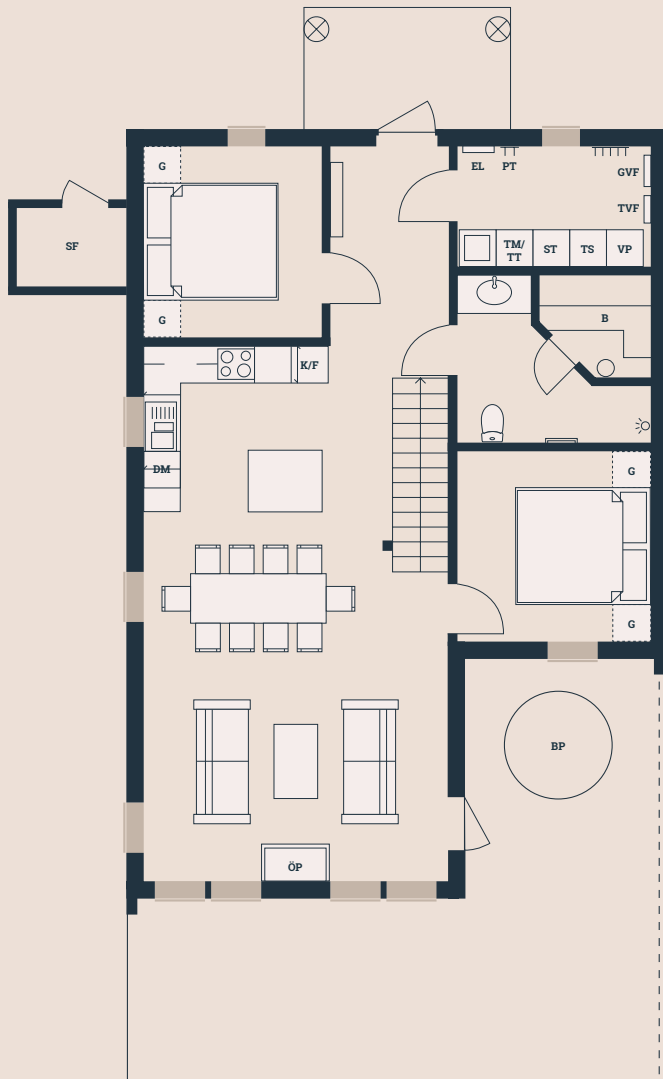

Bofakta & Planritning - Lägenhet 11

Bergsbyvägen 49B
2 plan
6 ROK
Boarea 138 kvm

Biarea 2 kvm
Terrass 39 kvm
Tomtarea ca. 550 kvm

Avvikelser kan förekomma

Skala 1:100

Tomtkarta

Förklaringar

- | | | | | | | | |
|------|------------|-------|--------------------|-------|---------------------|------|------------|
| ◆ BP | Bubbelpool | ◆ GVF | Golvvärmefördelare | ◆ ST | Städkåp | ◆ VP | Värmepanna |
| ◆ B | Bastu | ◆ K | Kylskåp / Frys | ◆ TS | Torkskåp | ◆ ÖP | Öppen spis |
| ◆ DM | Diskmaskin | ◆ LG | Låsbar garderob | ◆ TM | Tvättmaskin | | |
| ◆ EL | Elskåp | ◆ PT | Pjäxtork | ◆ TT | Torktumlare | | |
| ◆ G | Garderob | ◆ SF | Skidförråd | ◆ TVF | Tappvattenfördelare | | |

Bofakta & Planritning - Lägenhet 12

Bergsbyvägen 49A
2 plan
6 ROK
Boarea 138 kvm

Biarea 2 kvm
Terrass 39 kvm
Tomtarea ca. 550 kvm
Avvikelser kan förekomma

Tomtkarta

Skala 1:100

Förklaringar

- | | | | |
|-----------------|--------------------------|---------------------------|-----------------|
| ◆ BP Bubbelpool | ◆ GVF Golvvärmefördelare | ◆ ST Städsåp | ◆ VP Värmepanna |
| ◆ B Bastu | ◆ K Kylskåp / Frys | ◆ TS Torkskåp | ◆ ÖP Öppen spis |
| ◆ DM Diskmaskin | ◆ LG Låsbar garderob | ◆ TM Tvättmaskin | |
| ◆ EL Elskåp | ◆ PT Pjäxtork | ◆ TT Torktumlare | |
| ◆ G Garderob | ◆ SF Skidförråd | ◆ TVF Tappvattenfördelare | |

Bofakta & Planritning - Lägenhet 13

Bergsbyvägen 51B
2 plan
6 ROK
Boarea 138 kvm

Biarea 2 kvm
Terrass 39 kvm
Tomtarea ca. 550 kvm
Avvikelser kan förekomma

Skala 1:100

Tomtkarta

Förklaringar

- | | | | |
|-----------------|--------------------------|---------------------------|-----------------|
| ◆ BP Bubbelpool | ◆ GVF Golvvärmefördelare | ◆ ST Städskåp | ◆ VP Värmepanna |
| ◆ B Bastu | ◆ K Kylskåp / Frys | ◆ TS Torkskåp | ◆ ÖP Öppen spis |
| ◆ DM Diskmaskin | ◆ LG Låsbar garderob | ◆ TM Tvättmaskin | |
| ◆ EL Elskåp | ◆ PT Pjäxtork | ◆ TT Torktumlare | |
| ◆ G Garderob | ◆ SF Skidförråd | ◆ TVF Tappvattenfördelare | |