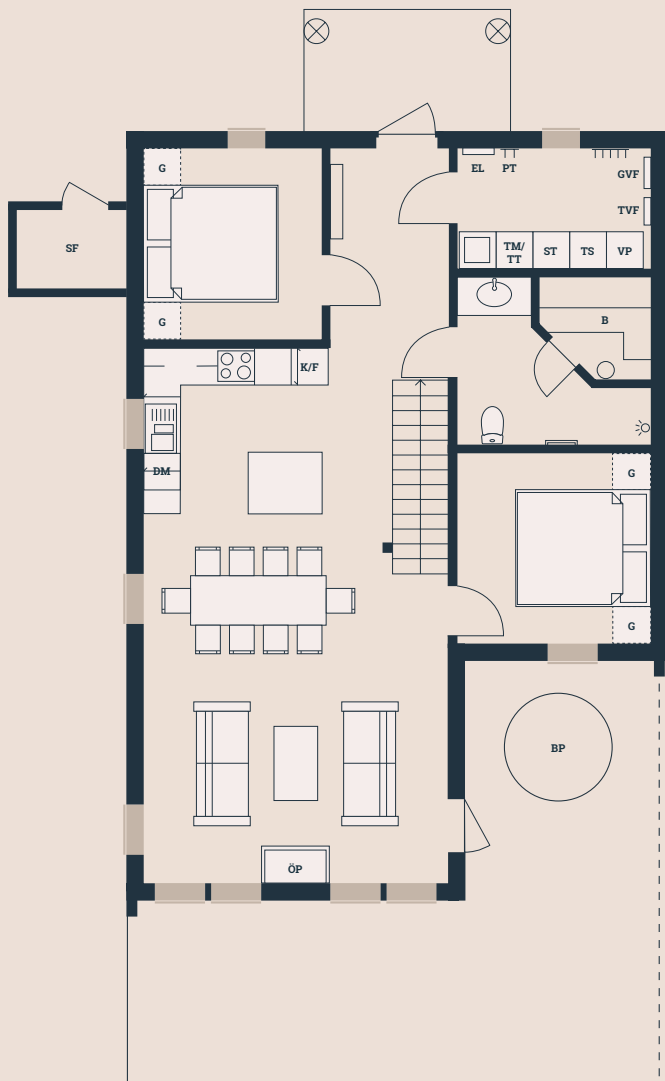

Bofakta & Planritning - Lägenhet 1

Bergsbyvägen 30B
2 plan
6 ROK
Boarea 138 kvm

Biarea 2 kvm
Terrass 39 kvm
Tomtarea ca. 600 kvm
Avvikelser kan förekomma

Skala 1:100

Tomtkarta

Förklaringar

- | | | | |
|-----------------|--------------------------|---------------------------|-----------------|
| ◆ BP Bubbelpool | ◆ GVF Golvvärmefördelare | ◆ ST Städskåp | ◆ VP Värmepanna |
| ◆ B Bastu | ◆ K Kylskåp / Frys | ◆ TS Torkskåp | ◆ ÖP Öppen spis |
| ◆ DM Diskmaskin | ◆ LG Låsbar garderob | ◆ TM Tvättmaskin | |
| ◆ EL Elskåp | ◆ PT Pjäxtork | ◆ TT Torktumlare | |
| ◆ G Garderob | ◆ SF Skidförråd | ◆ TVF Tappvattenfördelare | |

Bofakta & Planritning - Lägenhet 2

Bergsbyvägen 30A
2 plan
6 ROK
Boarea 138 kvm

Biarea 2 kvm
Terrass 39 kvm
Tomtarea ca. 600 kvm
Avvikelser kan förekomma

Tomtkarta

Skala 1:100

Förklaringar

- | | | | |
|-----------------|--------------------------|---------------------------|-----------------|
| ◆ BP Bubbelpool | ◆ GVF Golvvärmefördelare | ◆ ST Städskåp | ◆ VP Värmepanna |
| ◆ B Bastu | ◆ K Kylskåp / Frys | ◆ TS Torkskåp | ◆ ÖP Öppen spis |
| ◆ DM Diskmaskin | ◆ LG Låsbar garderob | ◆ TM Tvättmaskin | |
| ◆ EL Elskåp | ◆ PT Pjäxtork | ◆ TT Torktumlare | |
| ◆ G Garderob | ◆ SF Skidförråd | ◆ TVF Tappvattenfördelare | |

Bofakta & Planritning - Lägenhet 3

Bergsbyvägen 32B
2 plan
6 ROK
Boarea 138 kvm

Biarea 2 kvm
Terrass 39 kvm
Tomtarea ca. 600 kvm
Avvikelser kan förekomma

Skala 1:100

Tomtkarta

Förklaringar

- | | | | |
|-----------------|--------------------------|---------------------------|-----------------|
| ◆ BP Bubbelpool | ◆ GVF Golvvärmefördelare | ◆ ST Städskåp | ◆ VP Värmepanna |
| ◆ B Bastu | ◆ K Kylskåp / Frys | ◆ TS Torkskåp | ◆ ÖP Öppen spis |
| ◆ DM Diskmaskin | ◆ LG Låsbar garderob | ◆ TM Tvättmaskin | |
| ◆ EL Elskåp | ◆ PT Pjäxtork | ◆ TT Torktumlare | |
| ◆ G Garderob | ◆ SF Skidförråd | ◆ TVF Tappvattenfördelare | |