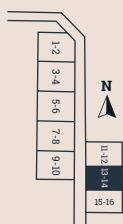

Bofakta & Planritning - Lägenhet 12

Bergsbyvägen 49A
2 plan
6 ROK
Boarea 138 kvm

Biarea 2 kvm
Terrass 39 kvm
Tomtarea ca. 550 kvm
Avvikelser kan förekomma

Tomtkarta

Skala 1:100

Förklaringar

- | | | | |
|-----------------|--------------------------|---------------------------|-----------------|
| ◆ BP Bubbelpool | ◆ GVF Golvvärmefördelare | ◆ ST Städsåp | ◆ VP Värmepanna |
| ◆ B Bastu | ◆ K Kylskåp / Frys | ◆ TS Torkskåp | ◆ ÖP Öppen spis |
| ◆ DM Diskmaskin | ◆ LG Låsbar garderob | ◆ TM Tvättmaskin | |
| ◆ EL Elskåp | ◆ PT Pjäxtork | ◆ TT Torktumlare | |
| ◆ G Garderob | ◆ SF Skidförråd | ◆ TVF Tappvattenfördelare | |

Bofakta & Planritning - Lägenhet 13

Bergsbyvägen 51B
2 plan
6 ROK
Boarea 138 kvm

Biarea 2 kvm
Terrass 39 kvm
Tomtarea ca. 550 kvm
Avvikelser kan förekomma

Skala 1:100

Tomtkarta

Förklaringar

- | | | | |
|-----------------|--------------------------|---------------------------|-----------------|
| ◆ BP Bubbelpool | ◆ GVF Golvvärmefördelare | ◆ ST Städskåp | ◆ VP Värmepanna |
| ◆ B Bastu | ◆ K Kylskåp / Frys | ◆ TS Torkskåp | ◆ ÖP Öppen spis |
| ◆ DM Diskmaskin | ◆ LG Låsbar garderob | ◆ TM Tvättmaskin | |
| ◆ EL Elskåp | ◆ PT Pjäxtork | ◆ TT Torktumlare | |
| ◆ G Garderob | ◆ SF Skidförråd | ◆ TVF Tappvattenfördelare | |

Bofakta & Planritning - Lägenhet 14

Bergsbyvägen 51A
2 plan
6 ROK
Boarea 138 kvm

Biarea 2 kvm
Terrass 39 kvm
Tomtarea ca. 550 kvm
Avvikelser kan förekomma

Tomtkarta

Skala 1:100

Förklaringar

- | | | | |
|-----------------|--------------------------|---------------------------|-----------------|
| ◆ BP Bubbelpool | ◆ GVF Golvvärmefördelare | ◆ ST Städsåp | ◆ VP Värmepanna |
| ◆ B Bastu | ◆ K Kylskåp / Frys | ◆ TS Torkskåp | ◆ ÖP Öppen spis |
| ◆ DM Diskmaskin | ◆ LG Låsbar garderob | ◆ TM Tvättmaskin | |
| ◆ EL Elskåp | ◆ PT Pjäxtork | ◆ TT Torktumlare | |
| ◆ G Garderob | ◆ SF Skidförråd | ◆ TVF Tappvattenfördelare | |