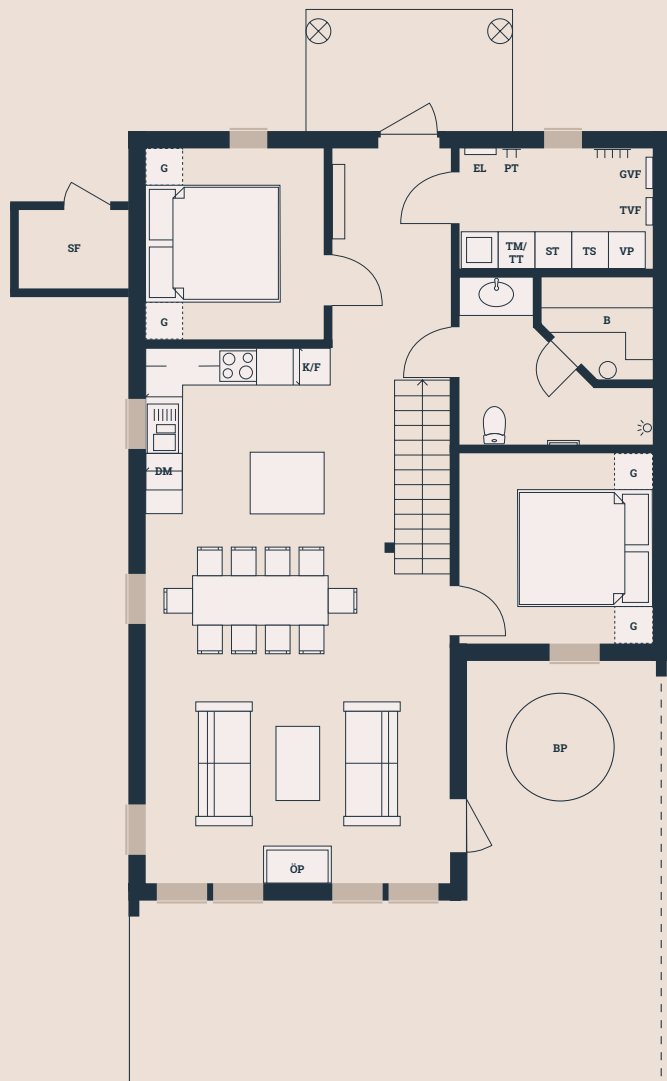

Bofakta & Planritning - Lägenhet 1

Bergsbyvägen 30B
2 plan
6 ROK
Boarea 138 kvm

Biarea 2 kvm
Terrass 39 kvm
Tomtarea ca. 600 kvm
Avvikelser kan förekomma

Skala 1:100

Tomtkarta

Förklaringar

- | | | | |
|-----------------|--------------------------|---------------------------|-----------------|
| ◆ BP Bubbelpool | ◆ GVF Golvvärmefördelare | ◆ ST Städskåp | ◆ VP Värmepanna |
| ◆ B Bastu | ◆ K Kylskåp / Frys | ◆ TS Torkskåp | ◆ ÖP Öppen spis |
| ◆ DM Diskmaskin | ◆ LG Låsbar garderob | ◆ TM Tvättmaskin | |
| ◆ EL Elskåp | ◆ PT Pjäxtork | ◆ TT Torktumlare | |
| ◆ G Garderob | ◆ SF Skidförråd | ◆ TVF Tappvattenfördelare | |

Bofakta & Planritning - Lägenhet 2

Bergsbyvägen 30A
2 plan
6 ROK
Boarea 138 kvm

Biarea 2 kvm
Terrass 39 kvm
Tomtarea ca. 600 kvm
Avvikelser kan förekomma

Tomtkarta

Skala 1:100

Förklaringar

- | | | | |
|-----------------|--------------------------|---------------------------|-----------------|
| ◆ BP Bubbelpool | ◆ GVF Golvvärmefördelare | ◆ ST Städskåp | ◆ VP Värmepanna |
| ◆ B Bastu | ◆ K Kylskåp / Frys | ◆ TS Torkskåp | ◆ ÖP Öppen spis |
| ◆ DM Diskmaskin | ◆ LG Låsbar garderob | ◆ TM Tvättmaskin | |
| ◆ EL Elskåp | ◆ PT Pjäxtork | ◆ TT Torktumlare | |
| ◆ G Garderob | ◆ SF Skidförråd | ◆ TVF Tappvattenfördelare | |

Bofakta & Planritning - Lägenhet 3

Bergsbyvägen 32B
2 plan
6 ROK
Boarea 138 kvm

Biarea 2 kvm
Terrass 39 kvm
Tomtarea ca. 600 kvm
Avvikelser kan förekomma

Skala 1:100

Tomtkarta

Förklaringar

- | | | | |
|-----------------|--------------------------|---------------------------|-----------------|
| ◆ BP Bubbelpool | ◆ GVF Golvvärmefördelare | ◆ ST Städskåp | ◆ VP Värmepanna |
| ◆ B Bastu | ◆ K Kylskåp / Frys | ◆ TS Torkskåp | ◆ ÖP Öppen spis |
| ◆ DM Diskmaskin | ◆ LG Låsbar garderob | ◆ TM Tvättmaskin | |
| ◆ EL Elskåp | ◆ PT Pjäxtork | ◆ TT Torktumlare | |
| ◆ G Garderob | ◆ SF Skidförråd | ◆ TVF Tappvattenfördelare | |