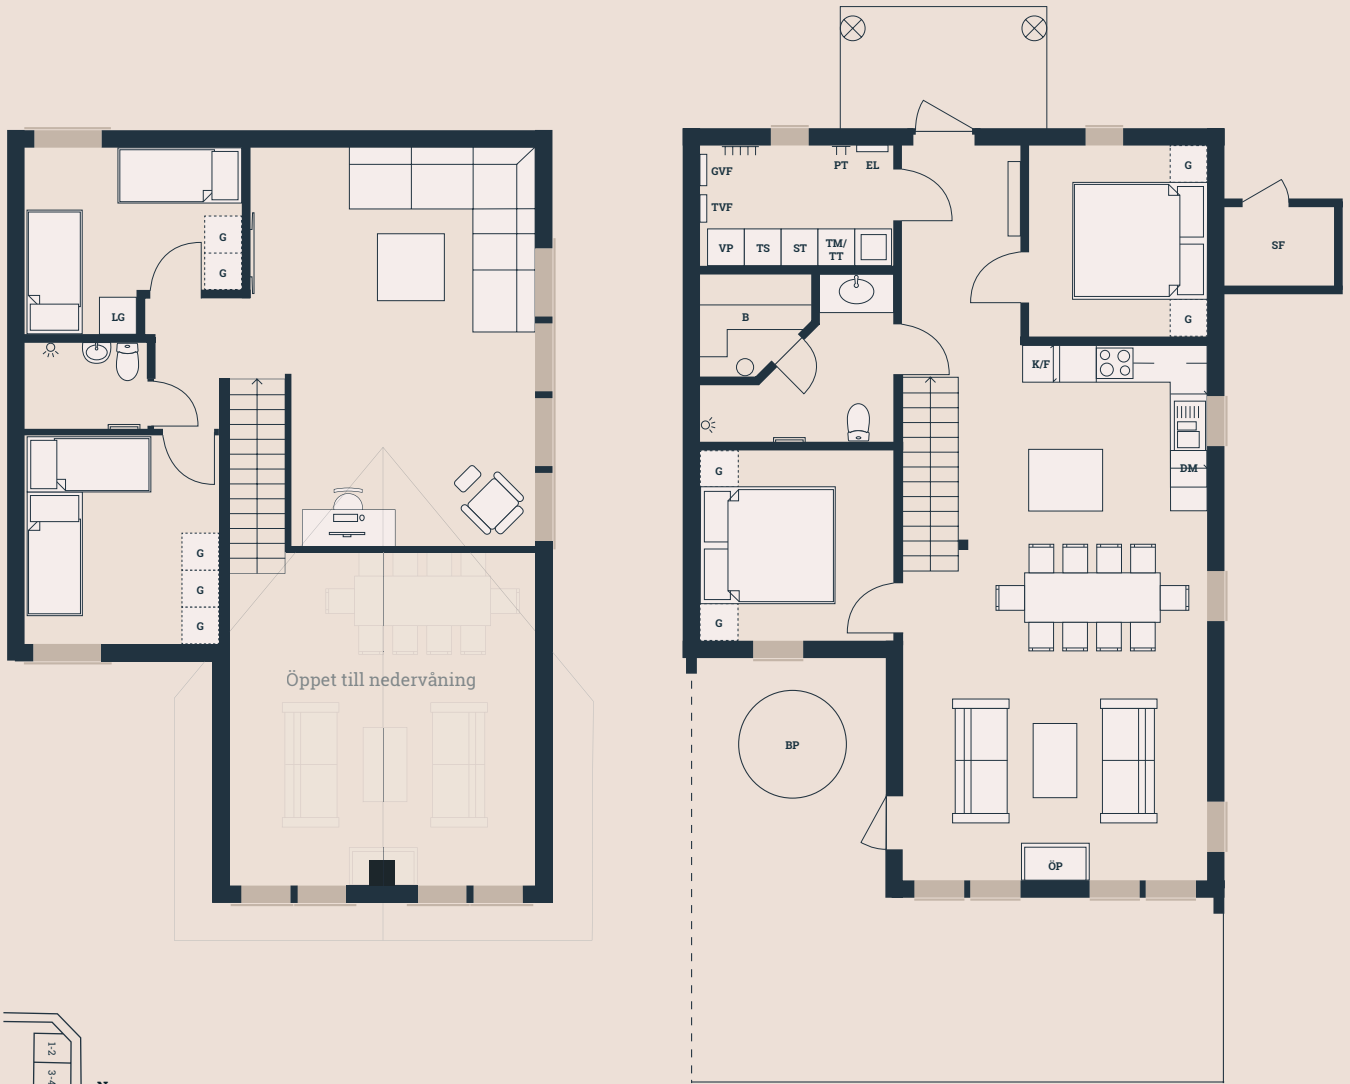

Bofakta & Planritning - Lägenhet 14

Bergsbyvägen 51A
2 plan
6 ROK
Boarea 138 kvm

Biarea 2 kvm
Terrass 39 kvm
Tomtarea ca. 550 kvm
Avvikelser kan förekomma

Tomtkarta

Skala 1:100

Förklaringar

- | | | | |
|-----------------|--------------------------|---------------------------|-----------------|
| ◆ BP Bubbelpool | ◆ GVF Golvvärmefördelare | ◆ ST Städsåp | ◆ VP Värmepanna |
| ◆ B Bastu | ◆ K Kylskåp / Frys | ◆ TS Torkskåp | ◆ ÖP Öppen spis |
| ◆ DM Diskmaskin | ◆ LG Låsbar garderob | ◆ TM Tvättmaskin | |
| ◆ EL Elskåp | ◆ PT Pjäxtork | ◆ TT Torktumlare | |
| ◆ G Garderob | ◆ SF Skidförråd | ◆ TVF Tappvattenfördelare | |

Bofakta & Planritning - Lägenhet 15

Bergsbyvägen 53B
2 plan
6 ROK
Boarea 138 kvm

Biarea 2 kvm
Terrass 39 kvm
Tomtarea ca. 450 kvm
Avvikelser kan förekomma

Skala 1:100

Tomtkarta

Förklaringar

- | | | | |
|-----------------|--------------------------|---------------------------|-----------------|
| ◆ BP Bubbelpool | ◆ GVF Golvvärmefördelare | ◆ ST Städskåp | ◆ VP Värmepanna |
| ◆ B Bastu | ◆ K Kylskåp / Frys | ◆ TS Torkskåp | ◆ ÖP Öppen spis |
| ◆ DM Diskmaskin | ◆ LG Låsbar garderob | ◆ TM Tvättmaskin | |
| ◆ EL Elskåp | ◆ PT Pjäxtork | ◆ TT Torktumlare | |
| ◆ G Garderob | ◆ SF Skidförråd | ◆ TVF Tappvattenfördelare | |

Bofakta & Planritning - Lägenhet 16

Bergsbyvägen 53A
2 plan
6 ROK
Boarea 138 kvm

Biarea 2 kvm
Terrass 39 kvm
Tomtarea ca. 450 kvm
Avvikelser kan förekomma

Tomtkarta

Skala 1:100

Förklaringar

- | | | | |
|-----------------|--------------------------|---------------------------|-----------------|
| ◆ BP Bubbelpool | ◆ GVF Golvvärmefördelare | ◆ ST Städskåp | ◆ VP Värmepanna |
| ◆ B Bastu | ◆ K Kylskåp / Frys | ◆ TS Torkskåp | ◆ ÖP Öppen spis |
| ◆ DM Diskmaskin | ◆ LG Låsbar garderob | ◆ TM Tvättmaskin | |
| ◆ EL Elskåp | ◆ PT Pjäxtork | ◆ TT Torktumlare | |
| ◆ G Garderob | ◆ SF Skidförråd | ◆ TVF Tappvattenfördelare | |