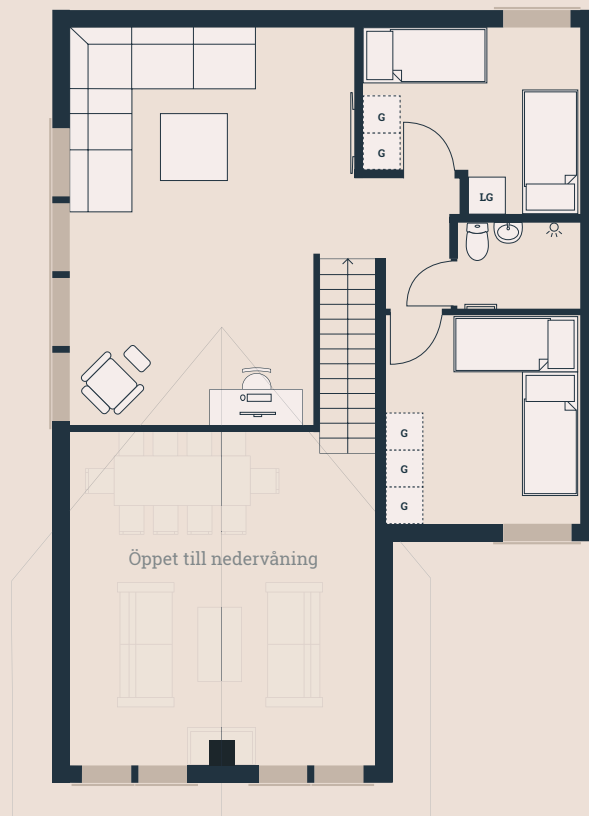

Bofakta & Planritning - Lägenhet 3

Bergsbyvägen 32B
2 plan
6 ROK
Boarea 138 kvm

Biarea 2 kvm
Terrass 39 kvm
Tomtarea ca. 600 kvm
Avvikelser kan förekomma

Skala 1:100

Tomtkarta

Förklaringar

- | | | | |
|-----------------|--------------------------|---------------------------|-----------------|
| ◆ BP Bubbelpool | ◆ GVF Golvvärmefördelare | ◆ ST Städskåp | ◆ VP Värmepanna |
| ◆ B Bastu | ◆ K Kylskåp / Frys | ◆ TS Torkskåp | ◆ ÖP Öppen spis |
| ◆ DM Diskmaskin | ◆ LG Låsbar garderob | ◆ TM Tvättmaskin | |
| ◆ EL Elskåp | ◆ PT Pjäxtork | ◆ TT Torktumlare | |
| ◆ G Garderob | ◆ SF Skidförråd | ◆ TVF Tappvattenfördelare | |

Bofakta & Planritning - Lägenhet 4

Bergsbyvägen 32A
2 plan
6 ROK
Boarea 138 kvm

Biarea 2 kvm
Terrass 39 kvm
Tomtarea ca. 600 kvm
Avvikelser kan förekomma

Tomtkarta

Skala 1:100

Förklaringar

- | | | | |
|-----------------|--------------------------|---------------------------|-----------------|
| ◆ BP Bubbelpool | ◆ GVF Golvvärmefördelare | ◆ ST Städsåp | ◆ VP Värmepanna |
| ◆ B Bastu | ◆ K Kylskåp / Frys | ◆ TS Torkskåp | ◆ ÖP Öppen spis |
| ◆ DM Diskmaskin | ◆ LG Låsbar garderob | ◆ TM Tvättmaskin | |
| ◆ EL Elskåp | ◆ PT Pjäxtork | ◆ TT Torktumlare | |
| ◆ G Garderob | ◆ SF Skidförråd | ◆ TVF Tappvattenfördelare | |

Bofakta & Planritning - Lägenhet 5

Bergsbyvägen 34B
2 plan
6 ROK
Boarea 138 kvm

Biarea 2 kvm
Terrass 39 kvm
Tomtarea ca. 600 kvm
Avvikelser kan förekomma

Skala 1:100

Tomtkarta

Förklaringar

- | | | | |
|-----------------|--------------------------|---------------------------|-----------------|
| ◆ BP Bubbelpool | ◆ GVF Golvvärmefördelare | ◆ ST Städskåp | ◆ VP Värmepanna |
| ◆ B Bastu | ◆ K Kylskåp / Frys | ◆ TS Torkskåp | ◆ ÖP Öppen spis |
| ◆ DM Diskmaskin | ◆ LG Låsbar garderob | ◆ TM Tvättmaskin | |
| ◆ EL Elskåp | ◆ PT Pjäxtork | ◆ TT Torktumlare | |
| ◆ G Garderob | ◆ SF Skidförråd | ◆ TVF Tappvattenfördelare | |