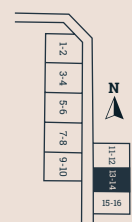

Bofakta & Planritning - Lägenhet 11

Bergsbyvägen 49B
2 plan
6 ROK
Boarea 138 kvm

Biarea 2 kvm
Terrass 39 kvm
Tomtarea ca. 550 kvm

Avvikelser kan förekomma

Skala 1:100

Tomtkarta

Förklaringar

- | | | | | | | | |
|------|------------|-------|--------------------|-------|---------------------|------|------------|
| ◆ BP | Bubbelpool | ◆ GVF | Golvvärmefördelare | ◆ ST | Städkåp | ◆ VP | Värmepanna |
| ◆ B | Bastu | ◆ K | Kylskåp / Frys | ◆ TS | Torkskåp | ◆ ÖP | Öppen spis |
| ◆ DM | Diskmaskin | ◆ LG | Låsbar garderob | ◆ TM | Tvättmaskin | | |
| ◆ EL | Elskåp | ◆ PT | Pjäxtork | ◆ TT | Torktumlare | | |
| ◆ G | Garderob | ◆ SF | Skidförråd | ◆ TVF | Tappvattenfördelare | | |

Bofakta & Planritning - Lägenhet 12

Bergsbyvägen 49A
2 plan
6 ROK
Boarea 138 kvm

Biarea 2 kvm
Terrass 39 kvm
Tomtarea ca. 550 kvm
Avvikelser kan förekomma

Tomtkarta

Skala 1:100

Förklaringar

- | | | | |
|-----------------|--------------------------|---------------------------|-----------------|
| ◆ BP Bubbelpool | ◆ GVF Golvvärmefördelare | ◆ ST Städsåp | ◆ VP Värmepanna |
| ◆ B Bastu | ◆ K Kylskåp / Frys | ◆ TS Torkskåp | ◆ ÖP Öppen spis |
| ◆ DM Diskmaskin | ◆ LG Låsbar garderob | ◆ TM Tvättmaskin | |
| ◆ EL Elskåp | ◆ PT Pjäxtork | ◆ TT Torktumlare | |
| ◆ G Garderob | ◆ SF Skidförråd | ◆ TVF Tappvattenfördelare | |

Bofakta & Planritning - Lägenhet 13

Bergsbyvägen 51B
2 plan
6 ROK
Boarea 138 kvm

Biarea 2 kvm
Terrass 39 kvm
Tomtarea ca. 550 kvm
Avvikelser kan förekomma

Skala 1:100

Tomtkarta

Förklaringar

- | | | | |
|-----------------|--------------------------|---------------------------|-----------------|
| ◆ BP Bubbelpool | ◆ GVF Golvvärmefördelare | ◆ ST Städskåp | ◆ VP Värmepanna |
| ◆ B Bastu | ◆ K Kylskåp / Frys | ◆ TS Torkskåp | ◆ ÖP Öppen spis |
| ◆ DM Diskmaskin | ◆ LG Låsbar garderob | ◆ TM Tvättmaskin | |
| ◆ EL Elskåp | ◆ PT Pjäxtork | ◆ TT Torktumlare | |
| ◆ G Garderob | ◆ SF Skidförråd | ◆ TVF Tappvattenfördelare | |