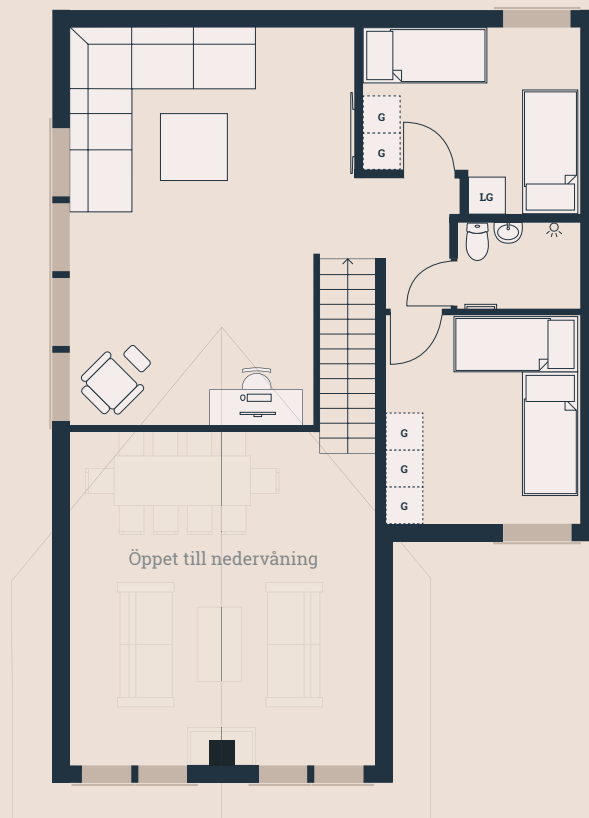

Bofakta & Planritning - Lägenhet 1

Bergsbyvägen 30B
2 plan
6 ROK
Boarea 138 kvm

Biarea 2 kvm
Terrass 39 kvm
Tomtarea ca. 600 kvm
Avvikelser kan förekomma

Skala 1:100

Tomtkarta

Förklaringar

- | | | | |
|-----------------|--------------------------|---------------------------|-----------------|
| ◆ BP Bubbelpool | ◆ GVF Golvvärmefördelare | ◆ ST Städskåp | ◆ VP Värmepanna |
| ◆ B Bastu | ◆ K Kylskåp / Frys | ◆ TS Torkskåp | ◆ ÖP Öppen spis |
| ◆ DM Diskmaskin | ◆ LG Låsbar garderob | ◆ TM Tvättmaskin | |
| ◆ EL Elskåp | ◆ PT Pjäxtork | ◆ TT Torktumlare | |
| ◆ G Garderob | ◆ SF Skidförråd | ◆ TVF Tappvattenfördelare | |

Bofakta & Planritning - Lägenhet 2

Bergsbyvägen 30A
2 plan
6 ROK
Boarea 138 kvm

Biarea 2 kvm
Terrass 39 kvm
Tomtarea ca. 600 kvm
Avvikelser kan förekomma

Tomtkarta

Skala 1:100

Förklaringar

- | | | | |
|-----------------|--------------------------|---------------------------|-----------------|
| ◆ BP Bubbelpool | ◆ GVF Golvvärmefördelare | ◆ ST Städskåp | ◆ VP Värmepanna |
| ◆ B Bastu | ◆ K Kylskåp / Frys | ◆ TS Torkskåp | ◆ ÖP Öppen spis |
| ◆ DM Diskmaskin | ◆ LG Låsbar garderob | ◆ TM Tvättmaskin | |
| ◆ EL Elskåp | ◆ PT Pjäxtork | ◆ TT Torktumlare | |
| ◆ G Garderob | ◆ SF Skidförråd | ◆ TVF Tappvattenfördelare | |

Bofakta & Planritning - Lägenhet 3

Bergsbyvägen 32B
2 plan
6 ROK
Boarea 138 kvm

Biarea 2 kvm
Terrass 39 kvm
Tomtarea ca. 600 kvm
Avvikelser kan förekomma

Skala 1:100

Tomtkarta

Förklaringar

- | | | | |
|-----------------|--------------------------|---------------------------|-----------------|
| ◆ BP Bubbelpool | ◆ GVF Golvvärmefördelare | ◆ ST Städskåp | ◆ VP Värmepanna |
| ◆ B Bastu | ◆ K Kylskåp / Frys | ◆ TS Torkskåp | ◆ ÖP Öppen spis |
| ◆ DM Diskmaskin | ◆ LG Låsbar garderob | ◆ TM Tvättmaskin | |
| ◆ EL Elskåp | ◆ PT Pjäxtork | ◆ TT Torktumlare | |
| ◆ G Garderob | ◆ SF Skidförråd | ◆ TVF Tappvattenfördelare | |