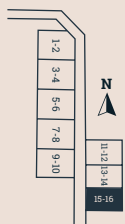

Bofakta & Planritning - Lägenhet 14

Bergsbyvägen 51A
2 plan
6 ROK
Boarea 138 kvm

Biarea 2 kvm
Terrass 39 kvm
Tomtarea ca. 550 kvm
Avvikelser kan förekomma

Tomtkarta

Skala 1:100

Förklaringar

- | | | | |
|-----------------|--------------------------|---------------------------|-----------------|
| ◆ BP Bubbelpool | ◆ GVF Golvvärmefördelare | ◆ ST Städsåp | ◆ VP Värmepanna |
| ◆ B Bastu | ◆ K Kylskåp / Frys | ◆ TS Torkskåp | ◆ ÖP Öppen spis |
| ◆ DM Diskmaskin | ◆ LG Låsbar garderob | ◆ TM Tvättmaskin | |
| ◆ EL Elskåp | ◆ PT Pjäxtork | ◆ TT Torktumlare | |
| ◆ G Garderob | ◆ SF Skidförråd | ◆ TVF Tappvattenfördelare | |

Bofakta & Planritning - Lägenhet 15

Bergsbyvägen 53B
2 plan
6 ROK
Boarea 138 kvm

Biarea 2 kvm
Terrass 39 kvm
Tomtarea ca. 450 kvm
Avvikelser kan förekomma

Skala 1:100

Tomtkarta

Förklaringar

- | | | | |
|-----------------|--------------------------|---------------------------|-----------------|
| ◆ BP Bubbelpool | ◆ GVF Golvvärmefördelare | ◆ ST Städskåp | ◆ VP Värmepanna |
| ◆ B Bastu | ◆ K Kylskåp / Frys | ◆ TS Torkskåp | ◆ ÖP Öppen spis |
| ◆ DM Diskmaskin | ◆ LG Låsbar garderob | ◆ TM Tvättmaskin | |
| ◆ EL Elskåp | ◆ PT Pjäxtork | ◆ TT Torktumlare | |
| ◆ G Garderob | ◆ SF Skidförråd | ◆ TVF Tappvattenfördelare | |

Bofakta & Planritning - Lägenhet 16

Bergsbyvägen 53A
2 plan
6 ROK
Boarea 138 kvm

Biarea 2 kvm
Terrass 39 kvm
Tomtarea ca. 450 kvm
Avvikelser kan förekomma

Tomtkarta

Skala 1:100

Förklaringar

- | | | | |
|-----------------|--------------------------|---------------------------|-----------------|
| ◆ BP Bubbelpool | ◆ GVF Golvvärmefördelare | ◆ ST Städskåp | ◆ VP Värmepanna |
| ◆ B Bastu | ◆ K Kylskåp / Frys | ◆ TS Torkskåp | ◆ ÖP Öppen spis |
| ◆ DM Diskmaskin | ◆ LG Låsbar garderob | ◆ TM Tvättmaskin | |
| ◆ EL Elskåp | ◆ PT Pjäxtork | ◆ TT Torktumlare | |
| ◆ G Garderob | ◆ SF Skidförråd | ◆ TVF Tappvattenfördelare | |