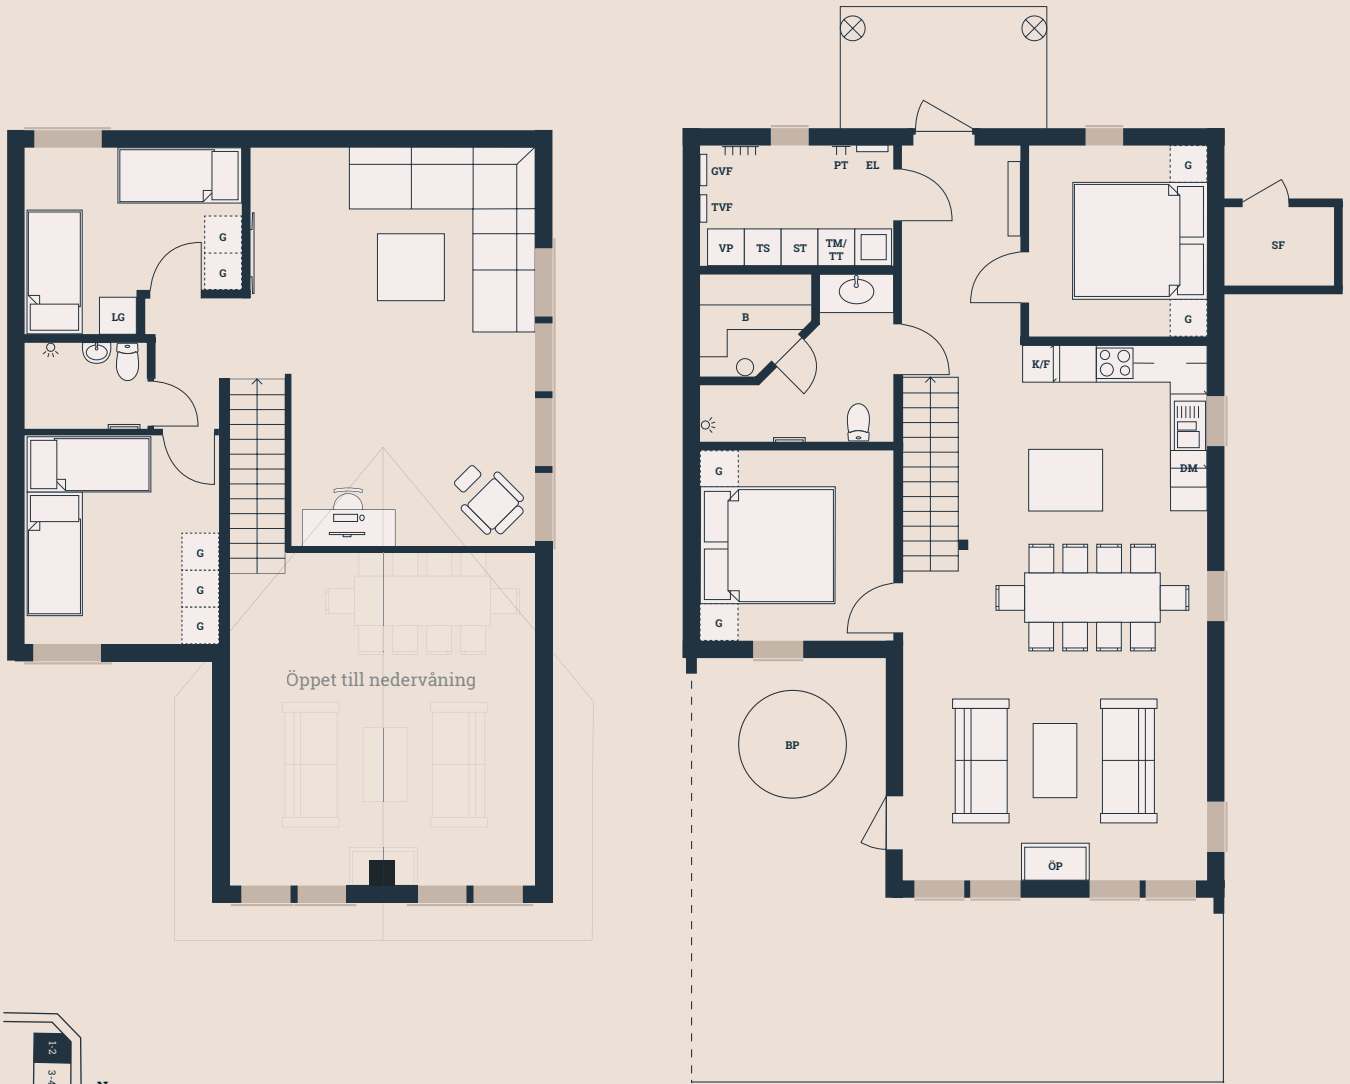

Bofakta & Planritning - Lägenhet 1

Bergsbyvägen 30B
2 plan
6 ROK
Boarea 138 kvm

Biarea 2 kvm
Terrass 39 kvm
Tomtarea ca. 600 kvm
Avvikelser kan förekomma

Skala 1:100

Tomtkarta

Förklaringar

- | | | | |
|-----------------|--------------------------|---------------------------|-----------------|
| ◆ BP Bubbelpool | ◆ GVF Golvvärmefördelare | ◆ ST Städskåp | ◆ VP Värmepanna |
| ◆ B Bastu | ◆ K Kylskåp / Frys | ◆ TS Torkskåp | ◆ ÖP Öppen spis |
| ◆ DM Diskmaskin | ◆ LG Låsbar garderob | ◆ TM Tvättmaskin | |
| ◆ EL Elskåp | ◆ PT Pjäxtork | ◆ TT Torktumlare | |
| ◆ G Garderob | ◆ SF Skidförråd | ◆ TVF Tappvattenfördelare | |

Bofakta & Planritning - Lägenhet 2

Bergsbyvägen 30A
2 plan
6 ROK
Boarea 138 kvm

Biarea 2 kvm
Terrass 39 kvm
Tomtarea ca. 600 kvm
Avvikelser kan förekomma

Tomtkarta

Skala 1:100

Förklaringar

- | | | | |
|-----------------|--------------------------|---------------------------|-----------------|
| ◆ BP Bubbelpool | ◆ GVF Golvvärmefördelare | ◆ ST Städskåp | ◆ VP Värmepanna |
| ◆ B Bastu | ◆ K Kylskåp / Frys | ◆ TS Torkskåp | ◆ ÖP Öppen spis |
| ◆ DM Diskmaskin | ◆ LG Låsbar garderob | ◆ TM Tvättmaskin | |
| ◆ EL Elskåp | ◆ PT Pjäxtork | ◆ TT Torktumlare | |
| ◆ G Garderob | ◆ SF Skidförråd | ◆ TVF Tappvattenfördelare | |

Bofakta & Planritning - Lägenhet 3

Bergsbyvägen 32B
2 plan
6 ROK
Boarea 138 kvm

Biarea 2 kvm
Terrass 39 kvm
Tomtarea ca. 600 kvm
Avvikelser kan förekomma

Skala 1:100

Tomtkarta

Förklaringar

- | | | | |
|-----------------|--------------------------|---------------------------|-----------------|
| ◆ BP Bubbelpool | ◆ GVF Golvvärmefördelare | ◆ ST Städskåp | ◆ VP Värmepanna |
| ◆ B Bastu | ◆ K Kylskåp / Frys | ◆ TS Torkskåp | ◆ ÖP Öppen spis |
| ◆ DM Diskmaskin | ◆ LG Låsbar garderob | ◆ TM Tvättmaskin | |
| ◆ EL Elskåp | ◆ PT Pjäxtork | ◆ TT Torktumlare | |
| ◆ G Garderob | ◆ SF Skidförråd | ◆ TVF Tappvattenfördelare | |