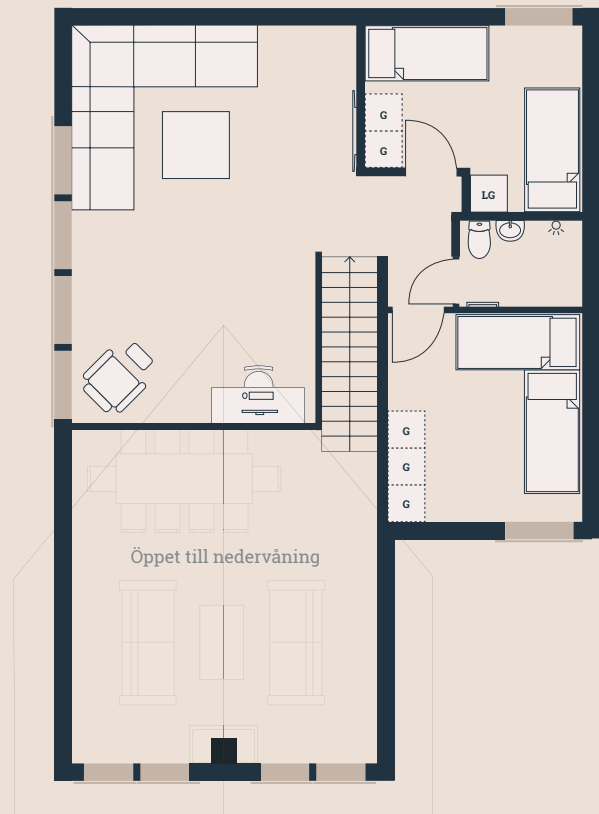

Bofakta & Planritning - Lägenhet 11

Bergsbyvägen 49B
2 plan
6 ROK
Boarea 138 kvm

Biarea 2 kvm
Terrass 39 kvm
Tomtarea ca. 550 kvm

Avvikelser kan förekomma

Skala 1:100

Tomtkarta

Förklaringar

- | | | | | | | | |
|------|------------|-------|--------------------|-------|---------------------|------|------------|
| ◆ BP | Bubbelpool | ◆ GVF | Golvvärmefördelare | ◆ ST | Städkåp | ◆ VP | Värmepanna |
| ◆ B | Bastu | ◆ K | Kylskåp / Frys | ◆ TS | Torkskåp | ◆ ÖP | Öppen spis |
| ◆ DM | Diskmaskin | ◆ LG | Låsbar garderob | ◆ TM | Tvättmaskin | | |
| ◆ EL | Elskåp | ◆ PT | Pjäxtork | ◆ TT | Torktumlare | | |
| ◆ G | Garderob | ◆ SF | Skidförråd | ◆ TVF | Tappvattenfördelare | | |

Bofakta & Planritning - Lägenhet 12

Bergsbyvägen 49A
2 plan
6 ROK
Boarea 138 kvm

Biarea 2 kvm
Terrass 39 kvm
Tomtarea ca. 550 kvm
Avvikelser kan förekomma

Tomtkarta

Skala 1:100

Förklaringar

- | | | | |
|-----------------|--------------------------|---------------------------|-----------------|
| ◆ BP Bubbelpool | ◆ GVF Golvvärmefördelare | ◆ ST Städsåp | ◆ VP Värmepanna |
| ◆ B Bastu | ◆ K Kylskåp / Frys | ◆ TS Torkskåp | ◆ ÖP Öppen spis |
| ◆ DM Diskmaskin | ◆ LG Låsbar garderob | ◆ TM Tvättmaskin | |
| ◆ EL Elskåp | ◆ PT Pjäxtork | ◆ TT Torktumlare | |
| ◆ G Garderob | ◆ SF Skidförråd | ◆ TVF Tappvattenfördelare | |

Bofakta & Planritning - Lägenhet 13

Bergsbyvägen 51B
2 plan
6 ROK
Boarea 138 kvm

Biarea 2 kvm
Terrass 39 kvm
Tomtarea ca. 550 kvm
Avvikelser kan förekomma

Skala 1:100

Tomtkarta

Förklaringar

- | | | | |
|-----------------|--------------------------|---------------------------|-----------------|
| ◆ BP Bubbelpool | ◆ GVF Golvvärmefördelare | ◆ ST Städskåp | ◆ VP Värmepanna |
| ◆ B Bastu | ◆ K Kylskåp / Frys | ◆ TS Torkskåp | ◆ ÖP Öppen spis |
| ◆ DM Diskmaskin | ◆ LG Låsbar garderob | ◆ TM Tvättmaskin | |
| ◆ EL Elskåp | ◆ PT Pjäxtork | ◆ TT Torktumlare | |
| ◆ G Garderob | ◆ SF Skidförråd | ◆ TVF Tappvattenfördelare | |