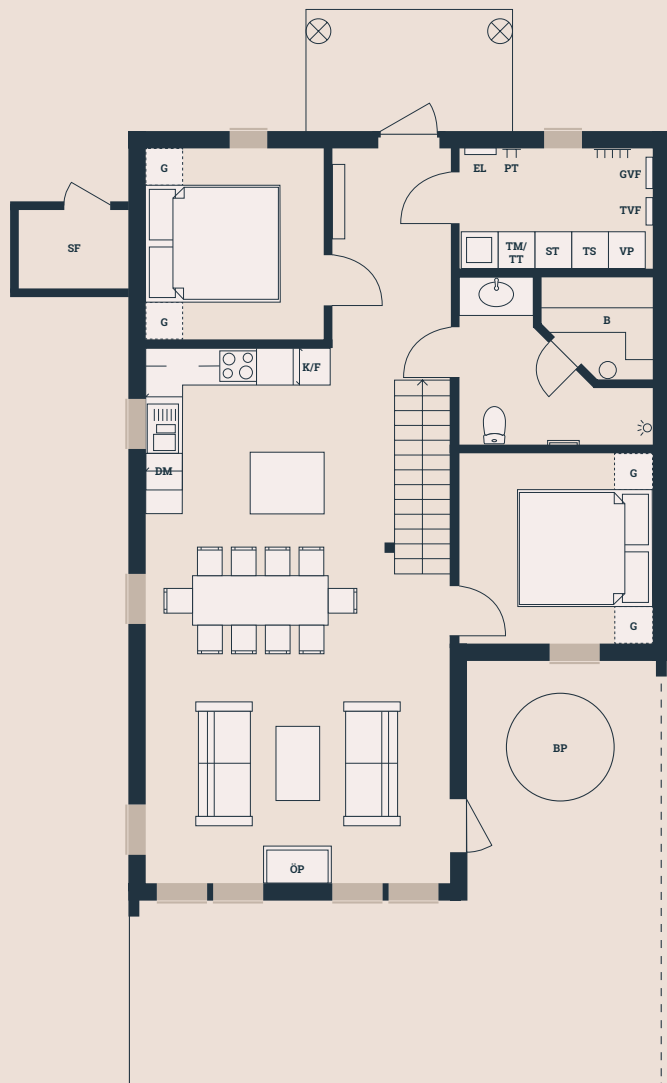

Bofakta & Planritning - Lägenhet 9

Bergsbyvägen 38B
2 plan
6 ROK
Boarea 138 kvm

Biarea 2 kvm
Terrass 39 kvm
Tomtarea ca. 600 kvm
Avvikelser kan förekomma

Skala 1:100

Tomtkarta

Förklaringar

- | | | | |
|-----------------|--------------------------|---------------------------|-----------------|
| ◆ BP Bubbelpool | ◆ GVF Golvvärmefördelare | ◆ ST Städskåp | ◆ VP Värmepanna |
| ◆ B Bastu | ◆ K Kylskåp / Frys | ◆ TS Torkskåp | ◆ ÖP Öppen spis |
| ◆ DM Diskmaskin | ◆ LG Låsbar garderob | ◆ TM Tvättmaskin | |
| ◆ EL Elskåp | ◆ PT Pjäxtork | ◆ TT Torktumlare | |
| ◆ G Garderob | ◆ SF Skidförråd | ◆ TVF Tappvattenfördelare | |

Bofakta & Planritning - Lägenhet 10

Bergsbyvägen 38A
2 plan
6 ROK
Boarea 138 kvm

Biarea 2 kvm
Terrass 39 kvm
Tomtarea ca. 600 kvm
Avvikelser kan förekomma

Tomtkarta

Skala 1:100

Förklaringar

- | | | | |
|-----------------|--------------------------|---------------------------|-----------------|
| ◆ BP Bubbelpool | ◆ GVF Golvvärmefördelare | ◆ ST Städskåp | ◆ VP Värmepanna |
| ◆ B Bastu | ◆ K Kylskåp / Frys | ◆ TS Torkskåp | ◆ ÖP Öppen spis |
| ◆ DM Diskmaskin | ◆ LG Låsbar garderob | ◆ TM Tvättmaskin | |
| ◆ EL Elskåp | ◆ PT Pjäxtork | ◆ TT Torktumlare | |
| ◆ G Garderob | ◆ SF Skidförråd | ◆ TVF Tappvattenfördelare | |

Bofakta & Planritning - Lägenhet 11

Bergsbyvägen 49B
2 plan
6 ROK
Boarea 138 kvm

Biarea 2 kvm
Terrass 39 kvm
Tomtarea ca. 550 kvm

Avvikelser kan förekomma

Skala 1:100

Tomtkarta

Förklaringar

- | | | | | | | | |
|------|------------|-------|--------------------|-------|---------------------|------|------------|
| ◆ BP | Bubbelpool | ◆ GVF | Golvvärmefördelare | ◆ ST | Städkåp | ◆ VP | Värmepanna |
| ◆ B | Bastu | ◆ K | Kylskåp / Frys | ◆ TS | Torkskåp | ◆ ÖP | Öppen spis |
| ◆ DM | Diskmaskin | ◆ LG | Låsbar garderob | ◆ TM | Tvättmaskin | | |
| ◆ EL | Elskåp | ◆ PT | Pjäxtork | ◆ TT | Torktumlare | | |
| ◆ G | Garderob | ◆ SF | Skidförråd | ◆ TVF | Tappvattenfördelare | | |