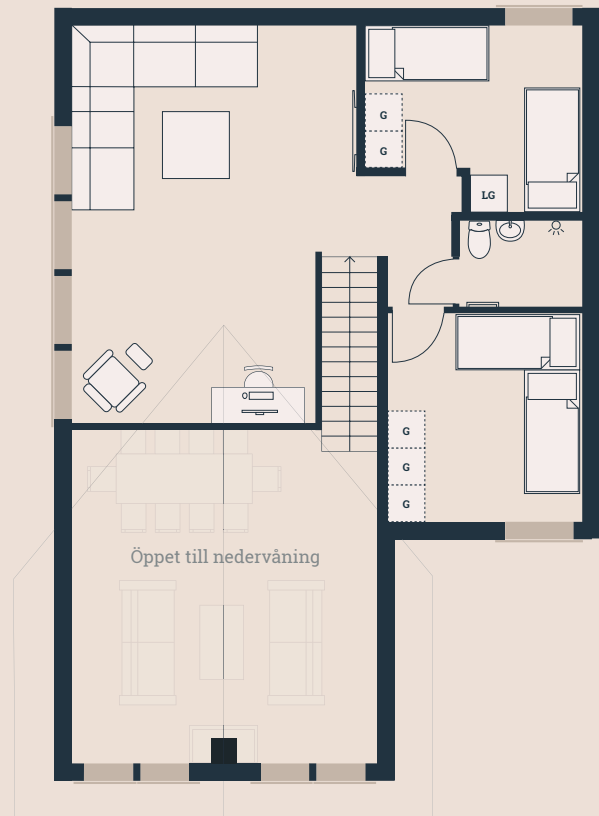

Bofakta & Planritning - Lägenhet 15

Bergsbyvägen 53B
2 plan
6 ROK
Boarea 138 kvm

Biarea 2 kvm
Terrass 39 kvm
Tomtarea ca. 450 kvm
Avvikelser kan förekomma

Skala 1:100

Tomtkarta

Förklaringar

◆ BP Bubbelpool	◆ GVF Golvvärmefördelare	◆ ST Städskåp	◆ VP Värmepanna
◆ B Bastu	◆ K Kylskåp / Frys	◆ TS Torkskåp	◆ ÖP Öppen spis
◆ DM Diskmaskin	◆ LG Låsbar garderob	◆ TM Tvättmaskin	
◆ EL Elskåp	◆ PT Pjäxtork	◆ TT Torktumlare	
◆ G Garderob	◆ SF Skidförråd	◆ TVF Tappvattenfördelare