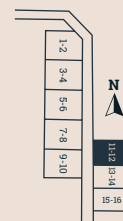

Bofakta & Planritning - Lägenhet 11

Bergsbyvägen 49B
2 plan
6 ROK
Boarea 138 kvm

Biarea 2 kvm
Terrass 39 kvm
Tomtarea ca. 550 kvm

Avvikelser kan förekomma