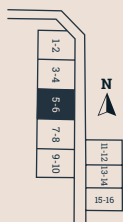

Bofakta & Planritning - Lägenhet 4

Bergsbyvägen 32A
2 plan
6 ROK
Boarea 138 kvm

Biarea 2 kvm
Terrass 39 kvm
Tomtarea ca. 600 kvm
Avvikelser kan förekomma

Tomtkarta

Skala 1:100

Förklaringar

- | | | | |
|-----------------|--------------------------|---------------------------|-----------------|
| ◆ BP Bubbelpool | ◆ GVF Golvvärmefördelare | ◆ ST Städsåp | ◆ VP Värmepanna |
| ◆ B Bastu | ◆ K Kylskåp / Frys | ◆ TS Torkskåp | ◆ ÖP Öppen spis |
| ◆ DM Diskmaskin | ◆ LG Låsbar garderob | ◆ TM Tvättmaskin | |
| ◆ EL Elskåp | ◆ PT Pjäxtork | ◆ TT Torktumlare | |
| ◆ G Garderob | ◆ SF Skidförråd | ◆ TVF Tappvattenfördelare | |

Bofakta & Planritning - Lägenhet 5

Bergsbyvägen 34B
2 plan
6 ROK
Boarea 138 kvm

Biarea 2 kvm
Terrass 39 kvm
Tomtarea ca. 600 kvm
Avvikelser kan förekomma

Skala 1:100

Tomtkarta

Förklaringar

- | | | | |
|-----------------|--------------------------|---------------------------|-----------------|
| ◆ BP Bubbelpool | ◆ GVF Golvvärmefördelare | ◆ ST Städskåp | ◆ VP Värmepanna |
| ◆ B Bastu | ◆ K Kylskåp / Frys | ◆ TS Torkskåp | ◆ ÖP Öppen spis |
| ◆ DM Diskmaskin | ◆ LG Låsbar garderob | ◆ TM Tvättmaskin | |
| ◆ EL Elskåp | ◆ PT Pjäxtork | ◆ TT Torktumlare | |
| ◆ G Garderob | ◆ SF Skidförråd | ◆ TVF Tappvattenfördelare | |

Bofakta & Planritning - Lägenhet 6

Bergsbyvägen 34A
2 plan
6 ROK
Boarea 138 kvm

Biarea 2 kvm
Terrass 39 kvm
Tomtarea ca. 600 kvm
Avvikelser kan förekomma

Tomtkarta

Skala 1:100

Förklaringar

- | | | | |
|-----------------|--------------------------|---------------------------|-----------------|
| ◆ BP Bubbelpool | ◆ GVF Golvvärmefördelare | ◆ ST Städskåp | ◆ VP Värmepanna |
| ◆ B Bastu | ◆ K Kylskåp / Frys | ◆ TS Torkskåp | ◆ ÖP Öppen spis |
| ◆ DM Diskmaskin | ◆ LG Låsbar garderob | ◆ TM Tvättmaskin | |
| ◆ EL Elskåp | ◆ PT Pjäxtork | ◆ TT Torktumlare | |
| ◆ G Garderob | ◆ SF Skidförråd | ◆ TVF Tappvattenfördelare | |