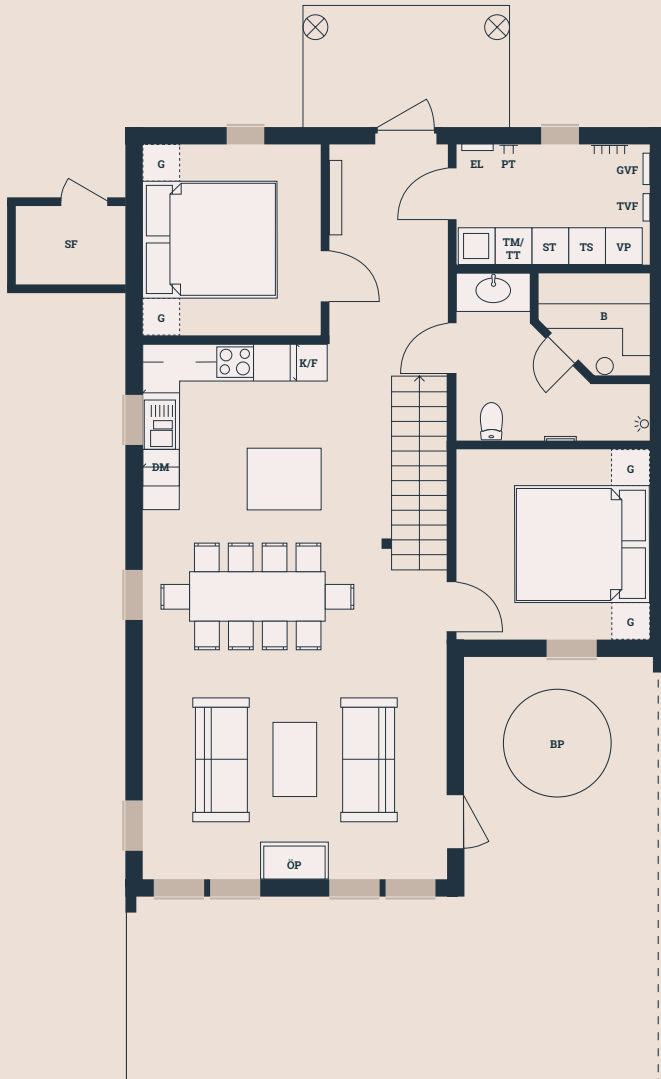

Bofakta & Planritning - Lägenhet 13

Bergsbyvägen 51B
2 plan
6 ROK
Boarea 138 kvm

Biarea 2 kvm
Terrass 39 kvm
Tomtarea ca. 550 kvm
Avvikelser kan förekomma

Skala 1:100

Tomtkarta

Förklaringar

- | | | | |
|-----------------|--------------------------|---------------------------|-----------------|
| ◆ BP Bubbelpool | ◆ GVF Golvvärmefördelare | ◆ ST Städskåp | ◆ VP Värmepanna |
| ◆ B Bastu | ◆ K Kylskåp / Frys | ◆ TS Torkskåp | ◆ ÖP Öppen spis |
| ◆ DM Diskmaskin | ◆ LG Låsbar garderob | ◆ TM Tvättmaskin | |
| ◆ EL Elskåp | ◆ PT Pjäxtork | ◆ TT Torktumlare | |
| ◆ G Garderob | ◆ SF Skidförråd | ◆ TVF Tappvattenfördelare | |

Bofakta & Planritning - Lägenhet 14

Bergsbyvägen 51A
2 plan
6 ROK
Boarea 138 kvm

Biarea 2 kvm
Terrass 39 kvm
Tomtarea ca. 550 kvm
Avvikelser kan förekomma

Tomtkarta

Skala 1:100

Förklaringar

- | | | | |
|-----------------|--------------------------|---------------------------|-----------------|
| ◆ BP Bubbelpool | ◆ GVF Golvvärmefördelare | ◆ ST Städsåp | ◆ VP Värmepanna |
| ◆ B Bastu | ◆ K Kylskåp / Frys | ◆ TS Torkskåp | ◆ ÖP Öppen spis |
| ◆ DM Diskmaskin | ◆ LG Låsbar garderob | ◆ TM Tvättmaskin | |
| ◆ EL Elskåp | ◆ PT Pjäxtork | ◆ TT Torktumlare | |
| ◆ G Garderob | ◆ SF Skidförråd | ◆ TVF Tappvattenfördelare | |

Bofakta & Planritning - Lägenhet 15

Bergsbyvägen 53B
2 plan
6 ROK
Boarea 138 kvm

Biarea 2 kvm
Terrass 39 kvm
Tomtarea ca. 450 kvm
Avvikelser kan förekomma

Skala 1:100

Tomtkarta

Förklaringar

- | | | | |
|-----------------|--------------------------|---------------------------|-----------------|
| ◆ BP Bubbelpool | ◆ GVF Golvvärmefördelare | ◆ ST Städskåp | ◆ VP Värmepanna |
| ◆ B Bastu | ◆ K Kylskåp / Frys | ◆ TS Torkskåp | ◆ ÖP Öppen spis |
| ◆ DM Diskmaskin | ◆ LG Låsbar garderob | ◆ TM Tvättmaskin | |
| ◆ EL Elskåp | ◆ PT Pjäxtork | ◆ TT Torktumlare | |
| ◆ G Garderob | ◆ SF Skidförråd | ◆ TVF Tappvattenfördelare | |