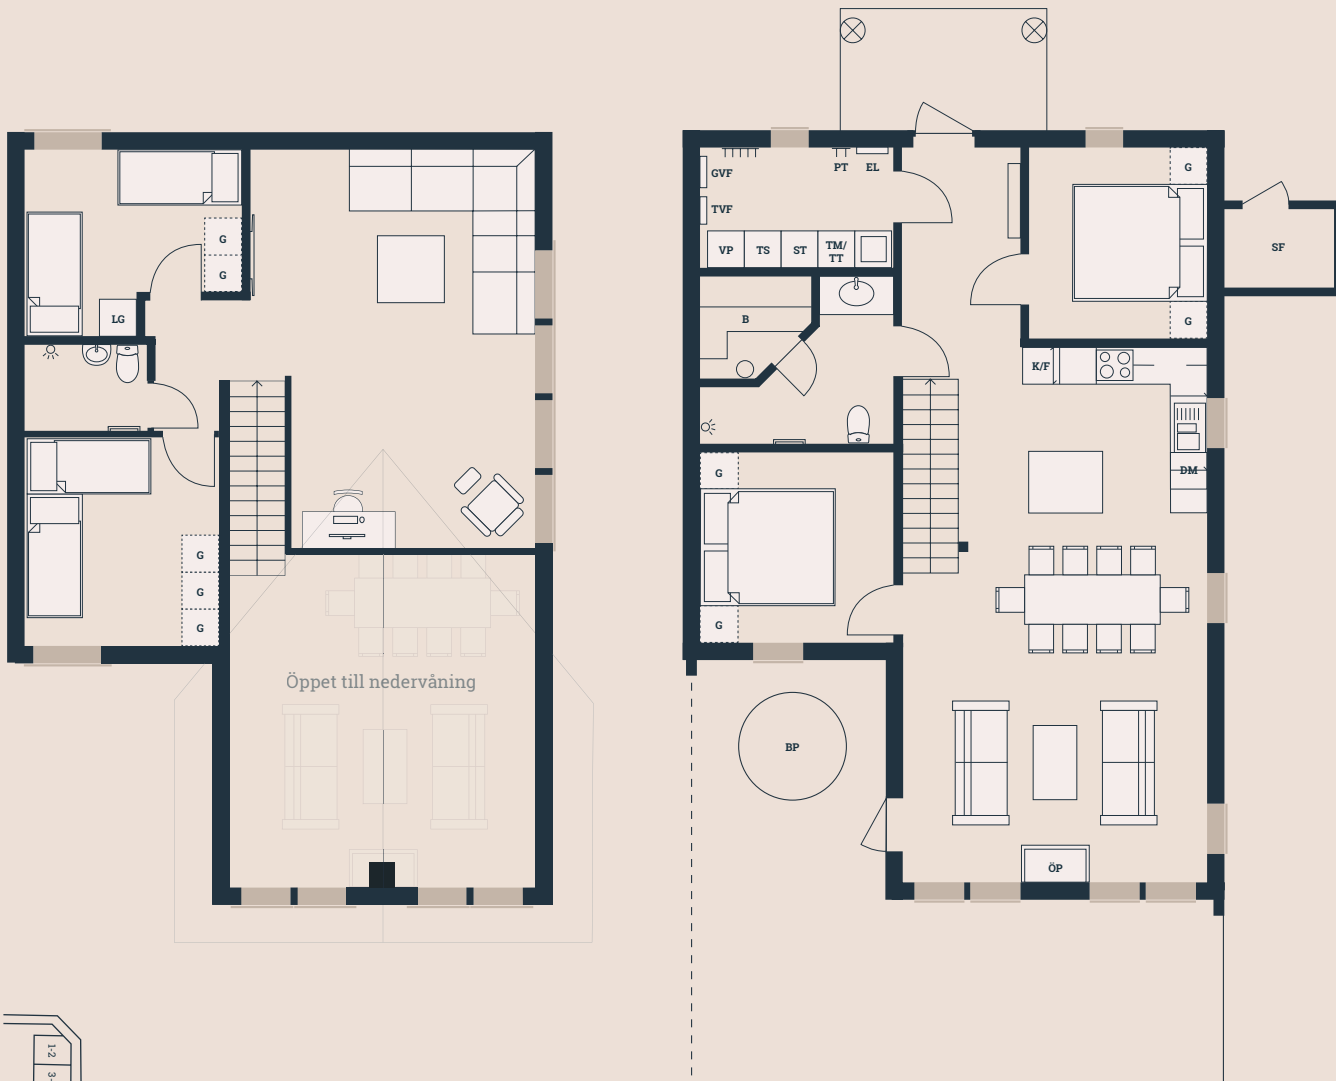

Bofakta & Planritning - Lägenhet 4

Bergsbyvägen 32A
2 plan
6 ROK
Boarea 138 kvm

Biarea 2 kvm
Terrass 39 kvm
Tomtarea ca. 600 kvm
Avvikelser kan förekomma

Tomtkarta

Skala 1:100

Förklaringar

- | | | | |
|-----------------|--------------------------|---------------------------|-----------------|
| ◆ BP Bubbelpool | ◆ GVF Golvvärmefördelare | ◆ ST Städsåp | ◆ VP Värmepanna |
| ◆ B Bastu | ◆ K Kylskåp / Frys | ◆ TS Torkskåp | ◆ ÖP Öppen spis |
| ◆ DM Diskmaskin | ◆ LG Låsbar garderob | ◆ TM Tvättmaskin | |
| ◆ EL Elskåp | ◆ PT Pjäxtork | ◆ TT Torktumlare | |
| ◆ G Garderob | ◆ SF Skidförråd | ◆ TVF Tappvattenfördelare | |

Bofakta & Planritning - Lägenhet 5

Bergsbyvägen 34B
2 plan
6 ROK
Boarea 138 kvm

Biarea 2 kvm
Terrass 39 kvm
Tomtarea ca. 600 kvm
Avvikelser kan förekomma

Skala 1:100

Tomtkarta

Förklaringar

- | | | | |
|-----------------|--------------------------|---------------------------|-----------------|
| ◆ BP Bubbelpool | ◆ GVF Golvvärmefördelare | ◆ ST Städskåp | ◆ VP Värmepanna |
| ◆ B Bastu | ◆ K Kylskåp / Frys | ◆ TS Torkskåp | ◆ ÖP Öppen spis |
| ◆ DM Diskmaskin | ◆ LG Låsbar garderob | ◆ TM Tvättmaskin | |
| ◆ EL Elskåp | ◆ PT Pjäxtork | ◆ TT Torktumlare | |
| ◆ G Garderob | ◆ SF Skidförråd | ◆ TVF Tappvattenfördelare | |

Bofakta & Planritning - Lägenhet 6

Bergsbyvägen 34A
2 plan
6 ROK
Boarea 138 kvm

Biarea 2 kvm
Terrass 39 kvm
Tomtarea ca. 600 kvm
Avvikelser kan förekomma

Tomtkarta

Skala 1:100

Förklaringar

- | | | | |
|-----------------|--------------------------|---------------------------|-----------------|
| ◆ BP Bubbelpool | ◆ GVF Golvvärmefördelare | ◆ ST Städskåp | ◆ VP Värmepanna |
| ◆ B Bastu | ◆ K Kylskåp / Frys | ◆ TS Torkskåp | ◆ ÖP Öppen spis |
| ◆ DM Diskmaskin | ◆ LG Låsbar garderob | ◆ TM Tvättmaskin | |
| ◆ EL Elskåp | ◆ PT Pjäxtork | ◆ TT Torktumlare | |
| ◆ G Garderob | ◆ SF Skidförråd | ◆ TVF Tappvattenfördelare | |