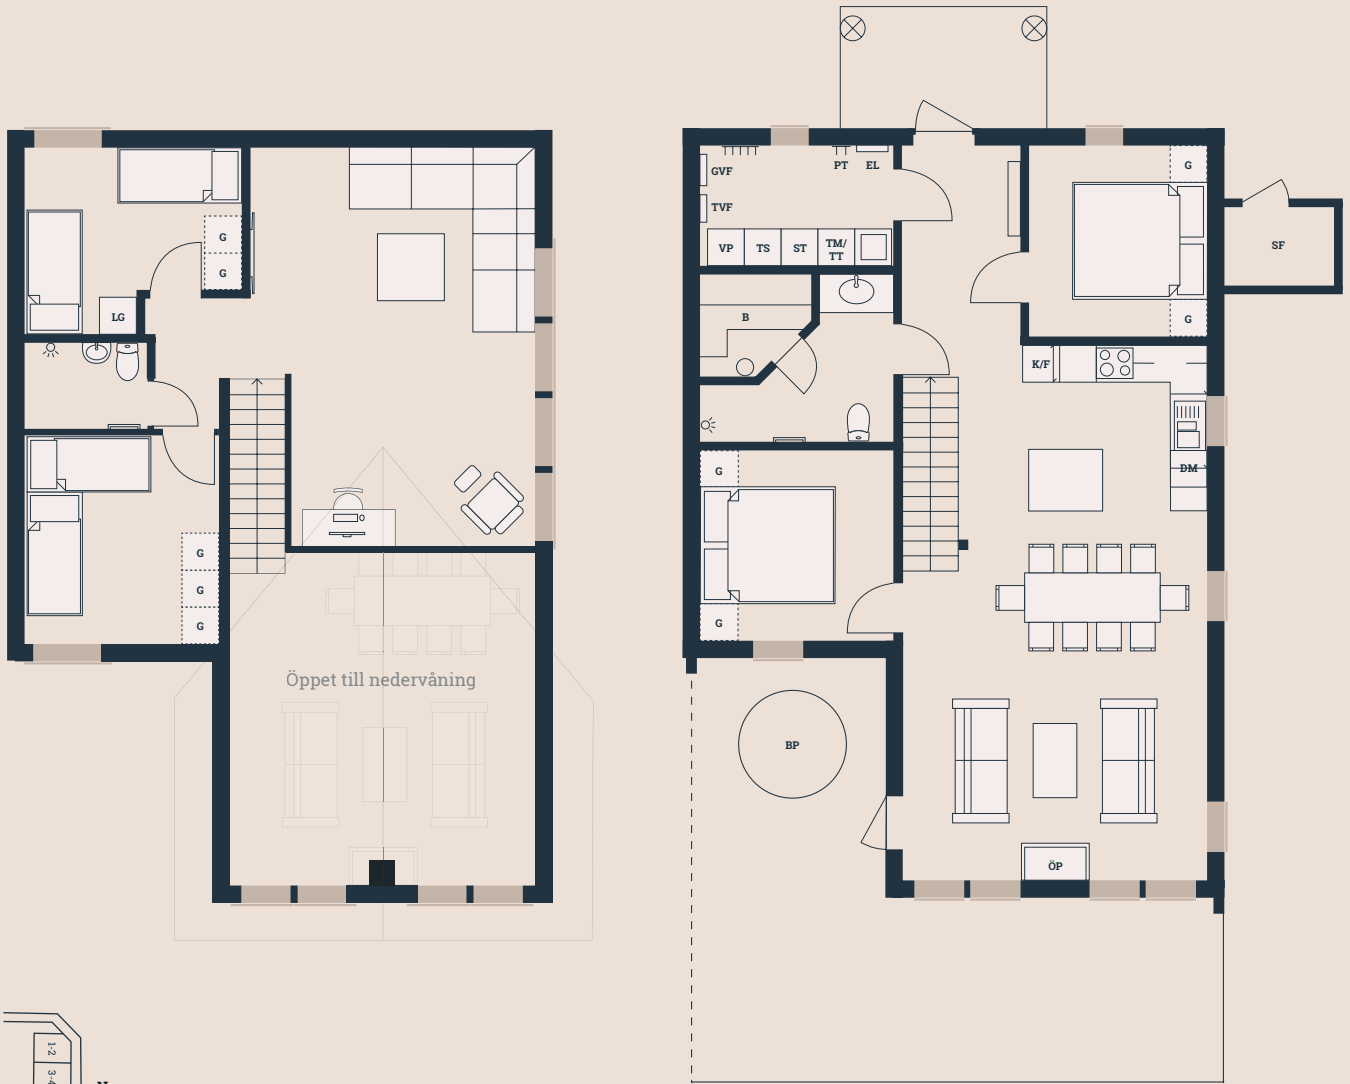

Bofakta & Planritning - Lägenhet 8

Bergsbyvägen 36A
2 plan
6 ROK
Boarea 138 kvm

Biarea 2 kvm
Terrass 39 kvm
Tomtarea ca. 600 kvm
Avvikelser kan förekomma

Tomtkarta

Skala 1:100

Förklaringar

- | | | | |
|-----------------|--------------------------|---------------------------|-----------------|
| ◆ BP Bubbelpool | ◆ GVF Golvvärmefördelare | ◆ ST Städskåp | ◆ VP Värmepanna |
| ◆ B Bastu | ◆ K Kylskåp / Frys | ◆ TS Torkskåp | ◆ ÖP Öppen spis |
| ◆ DM Diskmaskin | ◆ LG Låsbar garderob | ◆ TM Tvättmaskin | |
| ◆ EL Elskåp | ◆ PT Pjäxtork | ◆ TT Torktumlare | |
| ◆ G Garderob | ◆ SF Skidförråd | ◆ TVF Tappvattenfördelare | |

Bofakta & Planritning - Lägenhet 9

Bergsbyvägen 38B
2 plan
6 ROK
Boarea 138 kvm

Biarea 2 kvm
Terrass 39 kvm
Tomtarea ca. 600 kvm
Avvikelser kan förekomma

Skala 1:100

Tomtkarta

Förklaringar

- | | | | |
|-----------------|--------------------------|---------------------------|-----------------|
| ◆ BP Bubbelpool | ◆ GVF Golvvärmefördelare | ◆ ST Städskåp | ◆ VP Värmepanna |
| ◆ B Bastu | ◆ K Kylskåp / Frys | ◆ TS Torkskåp | ◆ ÖP Öppen spis |
| ◆ DM Diskmaskin | ◆ LG Låsbar garderob | ◆ TM Tvättmaskin | |
| ◆ EL Elskåp | ◆ PT Pjäxtork | ◆ TT Torktumlare | |
| ◆ G Garderob | ◆ SF Skidförråd | ◆ TVF Tappvattenfördelare | |

Bofakta & Planritning - Lägenhet 10

Bergsbyvägen 38A
2 plan
6 ROK
Boarea 138 kvm

Biarea 2 kvm
Terrass 39 kvm
Tomtarea ca. 600 kvm
Avvikelser kan förekomma

Tomtkarta

Skala 1:100

Förklaringar

- | | | | |
|-----------------|--------------------------|---------------------------|-----------------|
| ◆ BP Bubbelpool | ◆ GVF Golvvärmefördelare | ◆ ST Städskåp | ◆ VP Värmepanna |
| ◆ B Bastu | ◆ K Kylskåp / Frys | ◆ TS Torkskåp | ◆ ÖP Öppen spis |
| ◆ DM Diskmaskin | ◆ LG Låsbar garderob | ◆ TM Tvättmaskin | |
| ◆ EL Elskåp | ◆ PT Pjäxtork | ◆ TT Torktumlare | |
| ◆ G Garderob | ◆ SF Skidförråd | ◆ TVF Tappvattenfördelare | |