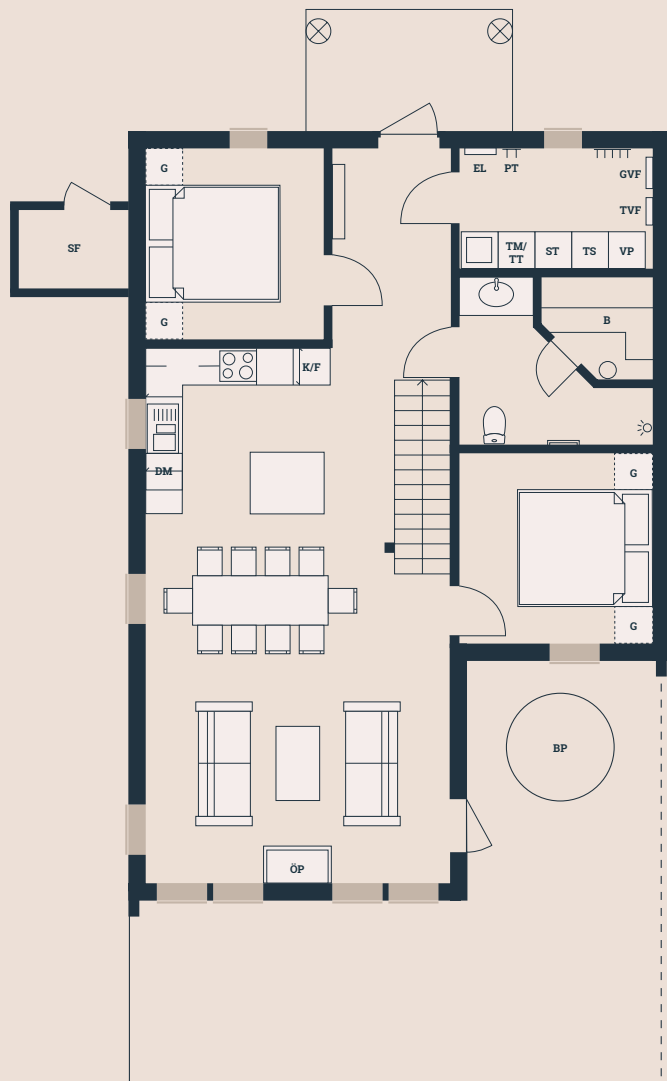

Bofakta & Planritning - Lägenhet 5

Bergsbyvägen 34B
2 plan
6 ROK
Boarea 138 kvm

Biarea 2 kvm
Terrass 39 kvm
Tomtarea ca. 600 kvm
Avvikelser kan förekomma

Skala 1:100

Tomtkarta

Förklaringar

- | | | | |
|-----------------|--------------------------|---------------------------|-----------------|
| ◆ BP Bubbelpool | ◆ GVF Golvvärmefördelare | ◆ ST Städskåp | ◆ VP Värmepanna |
| ◆ B Bastu | ◆ K Kylskåp / Frys | ◆ TS Torkskåp | ◆ ÖP Öppen spis |
| ◆ DM Diskmaskin | ◆ LG Låsbar garderob | ◆ TM Tvättmaskin | |
| ◆ EL Elskåp | ◆ PT Pjäxtork | ◆ TT Torktumlare | |
| ◆ G Garderob | ◆ SF Skidförråd | ◆ TVF Tappvattenfördelare | |

Bofakta & Planritning - Lägenhet 6

Bergsbyvägen 34A
2 plan
6 ROK
Boarea 138 kvm

Biarea 2 kvm
Terrass 39 kvm
Tomtarea ca. 600 kvm
Avvikelser kan förekomma

Tomtkarta

Skala 1:100

Förklaringar

- | | | | |
|-----------------|--------------------------|---------------------------|-----------------|
| ◆ BP Bubbelpool | ◆ GVF Golvvärmefördelare | ◆ ST Städskåp | ◆ VP Värmepanna |
| ◆ B Bastu | ◆ K Kylskåp / Frys | ◆ TS Torkskåp | ◆ ÖP Öppen spis |
| ◆ DM Diskmaskin | ◆ LG Låsbar garderob | ◆ TM Tvättmaskin | |
| ◆ EL Elskåp | ◆ PT Pjäxtork | ◆ TT Torktumlare | |
| ◆ G Garderob | ◆ SF Skidförråd | ◆ TVF Tappvattenfördelare | |

Bofakta & Planritning - Lägenhet 7

Bergsbyvägen 36B
2 plan
6 ROK
Boarea 138 kvm

Biarea 2 kvm
Terrass 39 kvm
Tomtarea ca. 600 kvm
Avvikelser kan förekomma

Skala 1:100

Tomtkarta

Förklaringar

- | | | | |
|-----------------|--------------------------|---------------------------|-----------------|
| ◆ BP Bubbelpool | ◆ GVF Golvvärmefördelare | ◆ ST Städskåp | ◆ VP Värmepanna |
| ◆ B Bastu | ◆ K Kylskåp / Frys | ◆ TS Torkskåp | ◆ ÖP Öppen spis |
| ◆ DM Diskmaskin | ◆ LG Låsbar garderob | ◆ TM Tvättmaskin | |
| ◆ EL Elskåp | ◆ PT Pjäxtork | ◆ TT Torktumlare | |
| ◆ G Garderob | ◆ SF Skidförråd | ◆ TVF Tappvattenfördelare | |