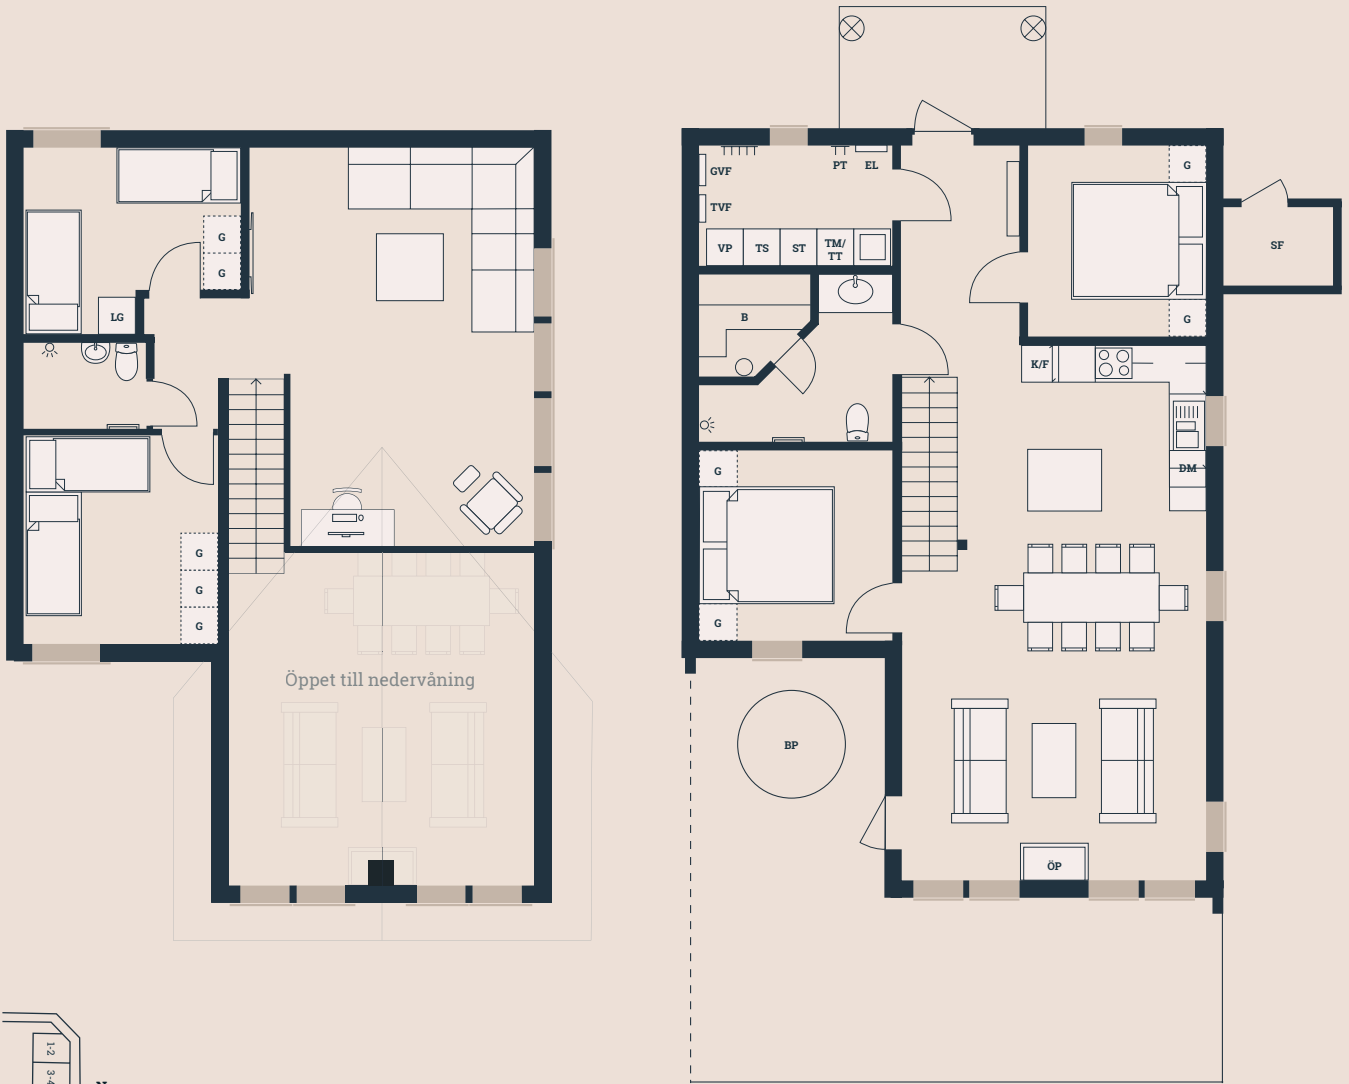

Bofakta & Planritning - Lägenhet 10

Bergsbyvägen 38A
2 plan
6 ROK
Boarea 138 kvm

Biarea 2 kvm
Terrass 39 kvm
Tomtarea ca. 600 kvm
Avvikelser kan förekomma

Tomtkarta

Skala 1:100

Förklaringar

- | | | | |
|-----------------|--------------------------|---------------------------|-----------------|
| ◆ BP Bubbelpool | ◆ GVF Golvvärmefördelare | ◆ ST Städskåp | ◆ VP Värmepanna |
| ◆ B Bastu | ◆ K Kylskåp / Frys | ◆ TS Torkskåp | ◆ ÖP Öppen spis |
| ◆ DM Diskmaskin | ◆ LG Låsbar garderob | ◆ TM Tvättmaskin | |
| ◆ EL Elskåp | ◆ PT Pjäxtork | ◆ TT Torktumlare | |
| ◆ G Garderob | ◆ SF Skidförråd | ◆ TVF Tappvattenfördelare | |

Bofakta & Planritning - Lägenhet 11

Bergsbyvägen 49B
2 plan
6 ROK
Boarea 138 kvm

Biarea 2 kvm
Terrass 39 kvm
Tomtarea ca. 550 kvm

Avvikelser kan förekomma

Skala 1:100

Tomtkarta

Förklaringar

- | | | | | | | | |
|------|------------|-------|--------------------|-------|---------------------|------|------------|
| ◆ BP | Bubbelpool | ◆ GVF | Golvvärmefördelare | ◆ ST | Städkåp | ◆ VP | Värmepanna |
| ◆ B | Bastu | ◆ K | Kylskåp / Frys | ◆ TS | Torkskåp | ◆ ÖP | Öppen spis |
| ◆ DM | Diskmaskin | ◆ LG | Låsbar garderob | ◆ TM | Tvättmaskin | | |
| ◆ EL | Elskåp | ◆ PT | Pjäxtork | ◆ TT | Torktumlare | | |
| ◆ G | Garderob | ◆ SF | Skidförråd | ◆ TVF | Tappvattenfördelare | | |

Bofakta & Planritning - Lägenhet 12

Bergsbyvägen 49A
2 plan
6 ROK
Boarea 138 kvm

Biarea 2 kvm
Terrass 39 kvm
Tomtarea ca. 550 kvm
Avvikelser kan förekomma

Tomtkarta

Skala 1:100

Förklaringar

- | | | | |
|-----------------|--------------------------|---------------------------|-----------------|
| ◆ BP Bubbelpool | ◆ GVF Golvvärmefördelare | ◆ ST Städsåp | ◆ VP Värmepanna |
| ◆ B Bastu | ◆ K Kylskåp / Frys | ◆ TS Torkskåp | ◆ ÖP Öppen spis |
| ◆ DM Diskmaskin | ◆ LG Låsbar garderob | ◆ TM Tvättmaskin | |
| ◆ EL Elskåp | ◆ PT Pjäxtork | ◆ TT Torktumlare | |
| ◆ G Garderob | ◆ SF Skidförråd | ◆ TVF Tappvattenfördelare | |