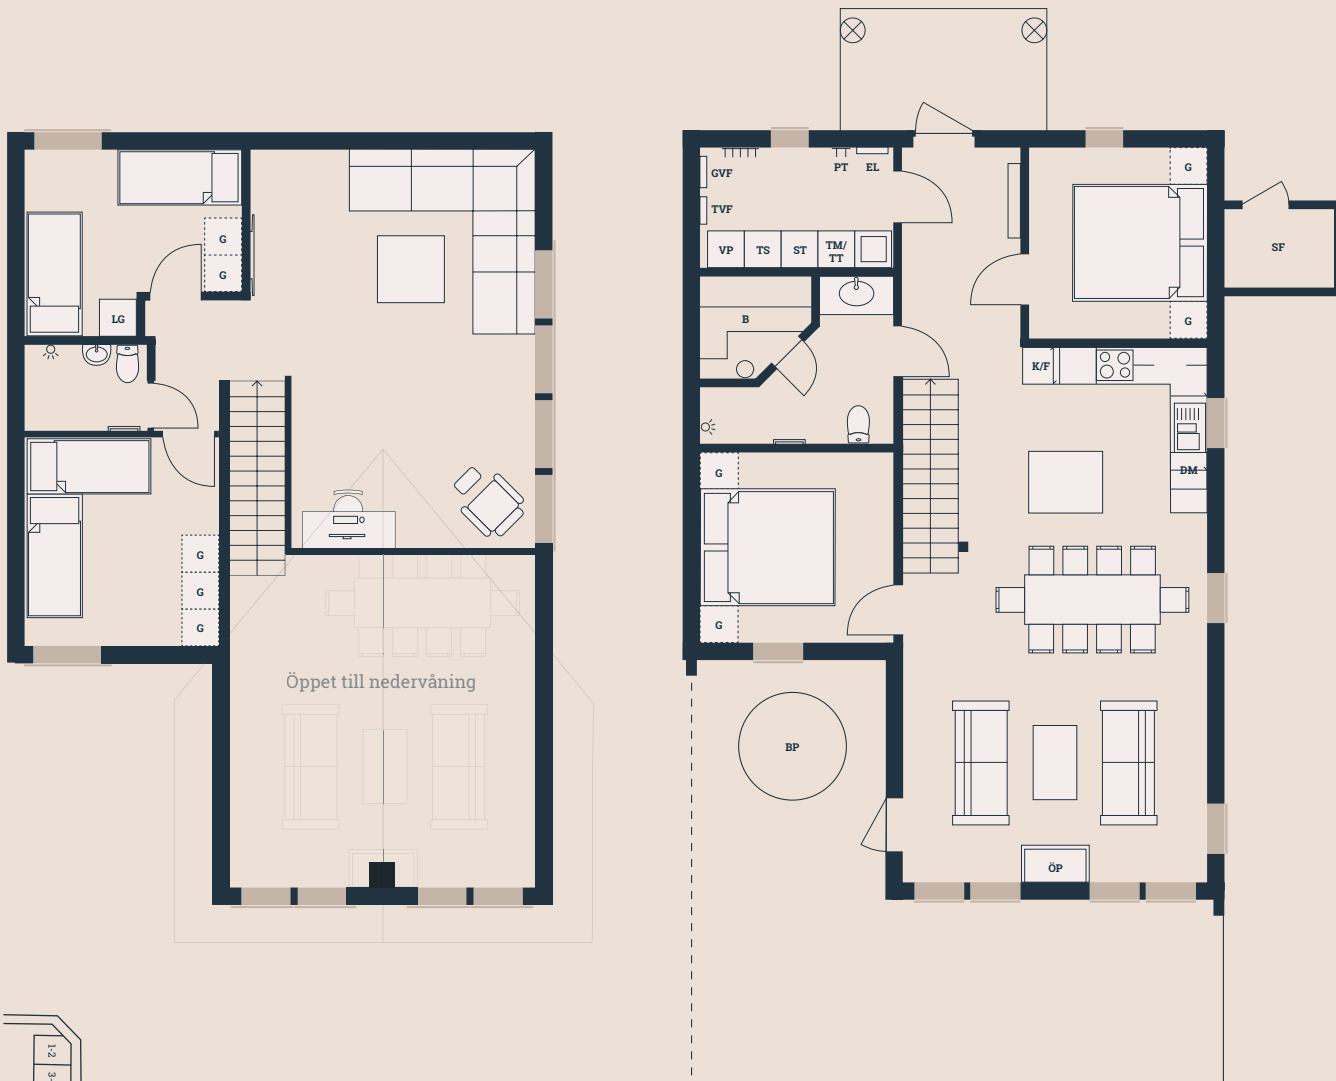

Bofakta & Planritning - Lägenhet 6

Bergsbyvägen 34A
2 plan
6 ROK
Boarea 138 kvm

Biarea 2 kvm
Terrass 39 kvm
Tomtarea ca. 600 kvm
Avvikelser kan förekomma

Tomtkarta

Skala 1:100

Förklaringar

- | | | | |
|-----------------|--------------------------|---------------------------|-----------------|
| ◆ BP Bubbelpool | ◆ GVF Golvvärmefördelare | ◆ ST Städskåp | ◆ VP Värmepanna |
| ◆ B Bastu | ◆ K Kylskåp / Frys | ◆ TS Torkskåp | ◆ ÖP Öppen spis |
| ◆ DM Diskmaskin | ◆ LG Låsbar garderob | ◆ TM Tvättmaskin | |
| ◆ EL Elskåp | ◆ PT Pjäxtork | ◆ TT Torktumlare | |
| ◆ G Garderob | ◆ SF Skidförråd | ◆ TVF Tappvattenfördelare | |

Bofakta & Planritning - Lägenhet 7

Bergsbyvägen 36B
2 plan
6 ROK
Boarea 138 kvm

Biarea 2 kvm
Terrass 39 kvm
Tomtarea ca. 600 kvm
Avvikelser kan förekomma

Skala 1:100

Tomtkarta

Förklaringar

- | | | | |
|-----------------|--------------------------|---------------------------|-----------------|
| ◆ BP Bubbelpool | ◆ GVF Golvvärmefördelare | ◆ ST Städskåp | ◆ VP Värmepanna |
| ◆ B Bastu | ◆ K Kylskåp / Frys | ◆ TS Torkskåp | ◆ ÖP Öppen spis |
| ◆ DM Diskmaskin | ◆ LG Låsbar garderob | ◆ TM Tvättmaskin | |
| ◆ EL Elskåp | ◆ PT Pjäxtork | ◆ TT Torktumlare | |
| ◆ G Garderob | ◆ SF Skidförråd | ◆ TVF Tappvattenfördelare | |

Bofakta & Planritning - Lägenhet 8

Bergsbyvägen 36A
2 plan
6 ROK
Boarea 138 kvm

Biarea 2 kvm
Terrass 39 kvm
Tomtarea ca. 600 kvm
Avvikelser kan förekomma

Tomtkarta

Skala 1:100

Förklaringar

- | | | | |
|-----------------|--------------------------|---------------------------|-----------------|
| ◆ BP Bubbelpool | ◆ GVF Golvvärmefördelare | ◆ ST Städskåp | ◆ VP Värmepanna |
| ◆ B Bastu | ◆ K Kylskåp / Frys | ◆ TS Torkskåp | ◆ ÖP Öppen spis |
| ◆ DM Diskmaskin | ◆ LG Låsbar garderob | ◆ TM Tvättmaskin | |
| ◆ EL Elskåp | ◆ PT Pjäxtork | ◆ TT Torktumlare | |
| ◆ G Garderob | ◆ SF Skidförråd | ◆ TVF Tappvattenfördelare | |