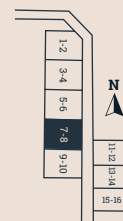

Bofakta & Planritning - Lägenhet 7

Bergsbyvägen 36B
2 plan
6 ROK
Boarea 138 kvm

Biarea 2 kvm
Terrass 39 kvm
Tomtarea ca. 600 kvm
Avvikelser kan förekomma