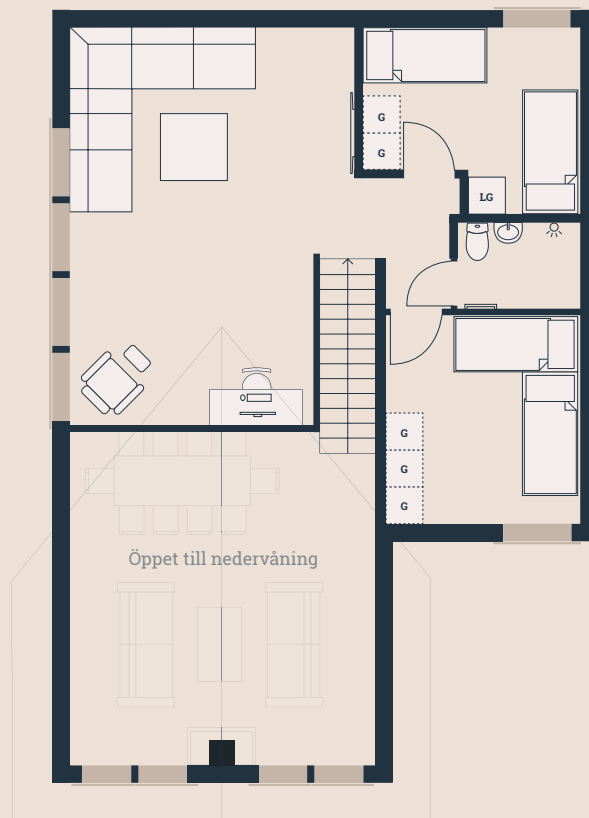

Bofakta & Planritning - Lägenhet 9

Bergsbyvägen 38B
2 plan
6 ROK
Boarea 138 kvm

Biarea 2 kvm
Terrass 39 kvm
Tomtarea ca. 600 kvm
Avvikelser kan förekomma

Skala 1:100

Tomtkarta

Förklaringar

- | | | | |
|-----------------|--------------------------|---------------------------|-----------------|
| ◆ BP Bubbelpool | ◆ GVF Golvvärmefördelare | ◆ ST Städskåp | ◆ VP Värmepanna |
| ◆ B Bastu | ◆ K Kylskåp / Frys | ◆ TS Torkskåp | ◆ ÖP Öppen spis |
| ◆ DM Diskmaskin | ◆ LG Låsbar garderob | ◆ TM Tvättmaskin | |
| ◆ EL Elskåp | ◆ PT Pjäxtork | ◆ TT Torktumlare | |
| ◆ G Garderob | ◆ SF Skidförråd | ◆ TVF Tappvattenfördelare | |

Bofakta & Planritning - Lägenhet 10

Bergsbyvägen 38A
2 plan
6 ROK
Boarea 138 kvm

Biarea 2 kvm
Terrass 39 kvm
Tomtarea ca. 600 kvm
Avvikelser kan förekomma

Tomtkarta

Skala 1:100

Förklaringar

- | | | | |
|-----------------|--------------------------|---------------------------|-----------------|
| ◆ BP Bubbelpool | ◆ GVF Golvvärmefördelare | ◆ ST Städskåp | ◆ VP Värmepanna |
| ◆ B Bastu | ◆ K Kylskåp / Frys | ◆ TS Torkskåp | ◆ ÖP Öppen spis |
| ◆ DM Diskmaskin | ◆ LG Låsbar garderob | ◆ TM Tvättmaskin | |
| ◆ EL Elskåp | ◆ PT Pjäxtork | ◆ TT Torktumlare | |
| ◆ G Garderob | ◆ SF Skidförråd | ◆ TVF Tappvattenfördelare | |

Bofakta & Planritning - Lägenhet 11

Bergsbyvägen 49B
2 plan
6 ROK
Boarea 138 kvm

Biarea 2 kvm
Terrass 39 kvm
Tomtarea ca. 550 kvm

Avvikelser kan förekomma

Skala 1:100

Tomtkarta

Förklaringar

- | | | | | | | | |
|------|------------|-------|--------------------|-------|---------------------|------|------------|
| ◆ BP | Bubbelpool | ◆ GVF | Golvvärmefördelare | ◆ ST | Städkåp | ◆ VP | Värmepanna |
| ◆ B | Bastu | ◆ K | Kylskåp / Frys | ◆ TS | Torkskåp | ◆ ÖP | Öppen spis |
| ◆ DM | Diskmaskin | ◆ LG | Låsbar garderob | ◆ TM | Tvättmaskin | | |
| ◆ EL | Elskåp | ◆ PT | Pjäxtork | ◆ TT | Torktumlare | | |
| ◆ G | Garderob | ◆ SF | Skidförråd | ◆ TVF | Tappvattenfördelare | | |