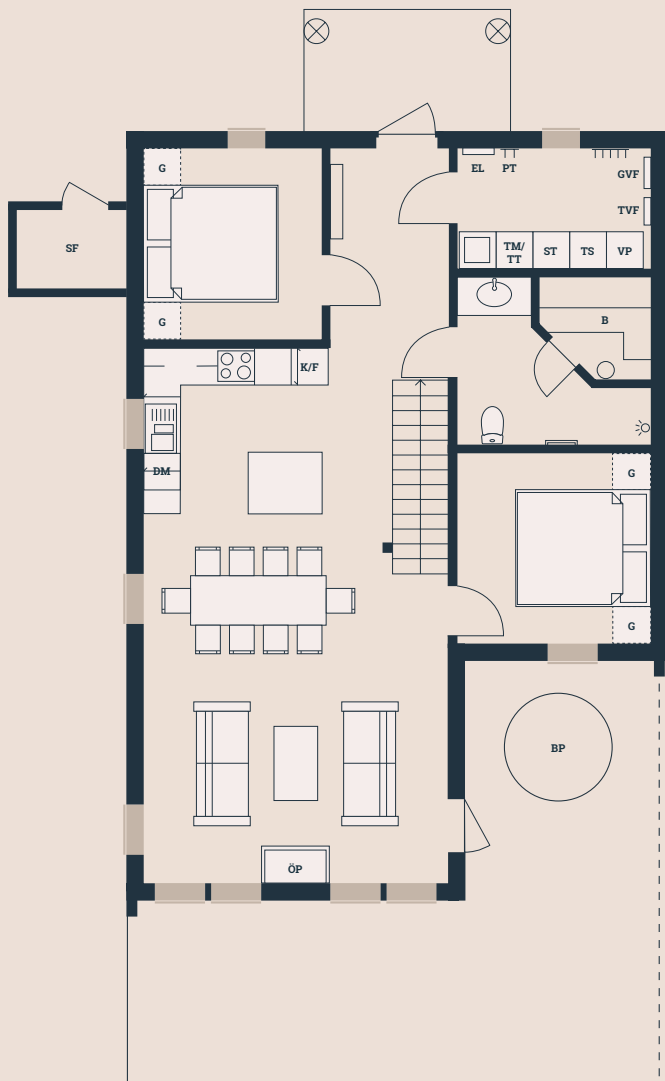

Bofakta & Planritning - Lägenhet 7

Bergsbyvägen 36B
2 plan
6 ROK
Boarea 138 kvm

Biarea 2 kvm
Terrass 39 kvm
Tomtarea ca. 600 kvm
Avvikelser kan förekomma

Skala 1:100

Tomtkarta

Förklaringar

- | | | | |
|-----------------|--------------------------|---------------------------|-----------------|
| ◆ BP Bubbelpool | ◆ GVF Golvvärmefördelare | ◆ ST Städskåp | ◆ VP Värmepanna |
| ◆ B Bastu | ◆ K Kylskåp / Frys | ◆ TS Torkskåp | ◆ ÖP Öppen spis |
| ◆ DM Diskmaskin | ◆ LG Låsbar garderob | ◆ TM Tvättmaskin | |
| ◆ EL Elskåp | ◆ PT Pjäxtork | ◆ TT Torktumlare | |
| ◆ G Garderob | ◆ SF Skidförråd | ◆ TVF Tappvattenfördelare | |

Bofakta & Planritning - Lägenhet 8

Bergsbyvägen 36A
2 plan
6 ROK
Boarea 138 kvm

Biarea 2 kvm
Terrass 39 kvm
Tomtarea ca. 600 kvm
Avvikelser kan förekomma

Tomtkarta

Skala 1:100

Förklaringar

- | | | | |
|-----------------|--------------------------|---------------------------|-----------------|
| ◆ BP Bubbelpool | ◆ GVF Golvvärmefördelare | ◆ ST Städskåp | ◆ VP Värmepanna |
| ◆ B Bastu | ◆ K Kylskåp / Frys | ◆ TS Torkskåp | ◆ ÖP Öppen spis |
| ◆ DM Diskmaskin | ◆ LG Låsbar garderob | ◆ TM Tvättmaskin | |
| ◆ EL Elskåp | ◆ PT Pjäxtork | ◆ TT Torktumlare | |
| ◆ G Garderob | ◆ SF Skidförråd | ◆ TVF Tappvattenfördelare | |

Bofakta & Planritning - Lägenhet 9

Bergsbyvägen 38B
2 plan
6 ROK
Boarea 138 kvm

Biarea 2 kvm
Terrass 39 kvm
Tomtarea ca. 600 kvm
Avvikelser kan förekomma

Skala 1:100

Tomtkarta

Förklaringar

- | | | | |
|-----------------|--------------------------|---------------------------|-----------------|
| ◆ BP Bubbelpool | ◆ GVF Golvvärmefördelare | ◆ ST Städskåp | ◆ VP Värmepanna |
| ◆ B Bastu | ◆ K Kylskåp / Frys | ◆ TS Torkskåp | ◆ ÖP Öppen spis |
| ◆ DM Diskmaskin | ◆ LG Låsbar garderob | ◆ TM Tvättmaskin | |
| ◆ EL Elskåp | ◆ PT Pjäxtork | ◆ TT Torktumlare | |
| ◆ G Garderob | ◆ SF Skidförråd | ◆ TVF Tappvattenfördelare | |