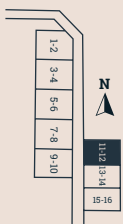

Bofakta & Planritning - Lägenhet 10

Bergsbyvägen 38A
2 plan
6 ROK
Boarea 138 kvm

Biarea 2 kvm
Terrass 39 kvm
Tomtarea ca. 600 kvm
Avvikelser kan förekomma

Tomtkarta

Skala 1:100

Förklaringar

- | | | | |
|-----------------|--------------------------|---------------------------|-----------------|
| ◆ BP Bubbelpool | ◆ GVF Golvvärmefördelare | ◆ ST Städskåp | ◆ VP Värmepanna |
| ◆ B Bastu | ◆ K Kylskåp / Frys | ◆ TS Torkskåp | ◆ ÖP Öppen spis |
| ◆ DM Diskmaskin | ◆ LG Låsbar garderob | ◆ TM Tvättmaskin | |
| ◆ EL Elskåp | ◆ PT Pjäxtork | ◆ TT Torktumlare | |
| ◆ G Garderob | ◆ SF Skidförråd | ◆ TVF Tappvattenfördelare | |

Bofakta & Planritning - Lägenhet 11

Bergsbyvägen 49B
2 plan
6 ROK
Boarea 138 kvm

Biarea 2 kvm
Terrass 39 kvm
Tomtarea ca. 550 kvm

Avvikelser kan förekomma

Skala 1:100

Tomtkarta

Förklaringar

- | | | | | | | | |
|------|------------|-------|--------------------|-------|---------------------|------|------------|
| ◆ BP | Bubbelpool | ◆ GVF | Golvvärmefördelare | ◆ ST | Städkåp | ◆ VP | Värmepanna |
| ◆ B | Bastu | ◆ K | Kylskåp / Frys | ◆ TS | Torkskåp | ◆ ÖP | Öppen spis |
| ◆ DM | Diskmaskin | ◆ LG | Låsbar garderob | ◆ TM | Tvättmaskin | | |
| ◆ EL | Elskåp | ◆ PT | Pjäxtork | ◆ TT | Torktumlare | | |
| ◆ G | Garderob | ◆ SF | Skidförråd | ◆ TVF | Tappvattenfördelare | | |

Bofakta & Planritning - Lägenhet 12

Bergsbyvägen 49A
2 plan
6 ROK
Boarea 138 kvm

Biarea 2 kvm
Terrass 39 kvm
Tomtarea ca. 550 kvm
Avvikelser kan förekomma

Tomtkarta

Skala 1:100

Förklaringar

- | | | | |
|-----------------|--------------------------|---------------------------|-----------------|
| ◆ BP Bubbelpool | ◆ GVF Golvvärmefördelare | ◆ ST Städsåp | ◆ VP Värmepanna |
| ◆ B Bastu | ◆ K Kylskåp / Frys | ◆ TS Torkskåp | ◆ ÖP Öppen spis |
| ◆ DM Diskmaskin | ◆ LG Låsbar garderob | ◆ TM Tvättmaskin | |
| ◆ EL Elskåp | ◆ PT Pjäxtork | ◆ TT Torktumlare | |
| ◆ G Garderob | ◆ SF Skidförråd | ◆ TVF Tappvattenfördelare | |