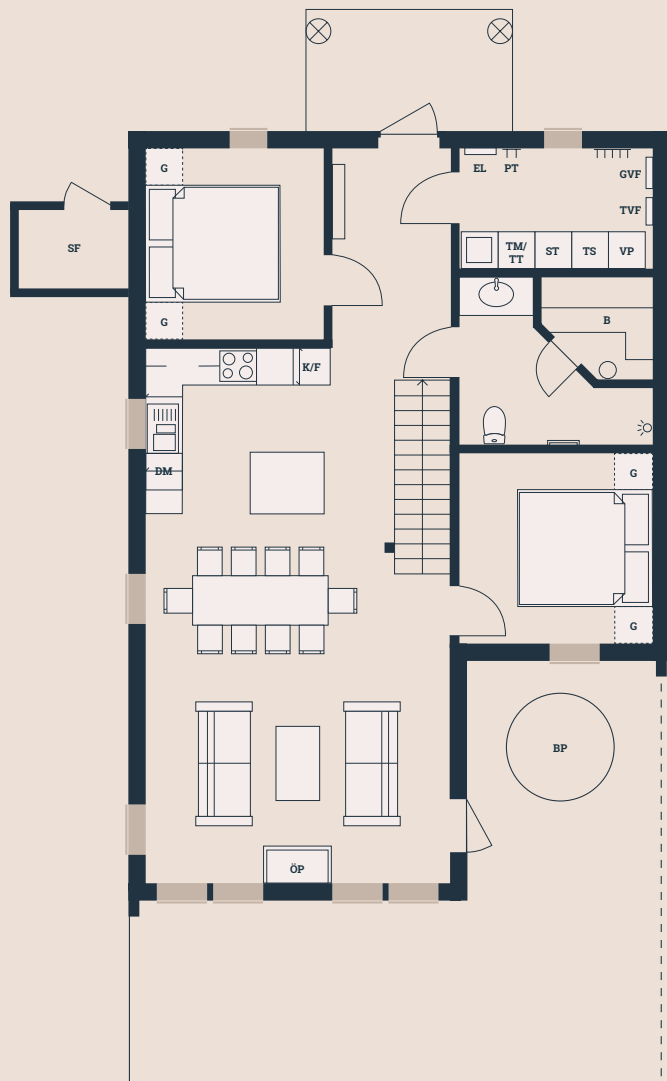

Bofakta & Planritning - Lägenhet 3

Bergsbyvägen 32B
2 plan
6 ROK
Boarea 138 kvm

Biarea 2 kvm
Terrass 39 kvm
Tomtarea ca. 600 kvm
Avvikelser kan förekomma

Skala 1:100

Tomtkarta

Förklaringar

- | | | | |
|-----------------|--------------------------|---------------------------|-----------------|
| ◆ BP Bubbelpool | ◆ GVF Golvvärmefördelare | ◆ ST Städskåp | ◆ VP Värmepanna |
| ◆ B Bastu | ◆ K Kylskåp / Frys | ◆ TS Torkskåp | ◆ ÖP Öppen spis |
| ◆ DM Diskmaskin | ◆ LG Låsbar garderob | ◆ TM Tvättmaskin | |
| ◆ EL Elskåp | ◆ PT Pjäxtork | ◆ TT Torktumlare | |
| ◆ G Garderob | ◆ SF Skidförråd | ◆ TVF Tappvattenfördelare | |

Bofakta & Planritning - Lägenhet 4

Bergsbyvägen 32A
2 plan
6 ROK
Boarea 138 kvm

Biarea 2 kvm
Terrass 39 kvm
Tomtarea ca. 600 kvm
Avvikelser kan förekomma

Tomtkarta

Skala 1:100

Förklaringar

- | | | | |
|-----------------|--------------------------|---------------------------|-----------------|
| ◆ BP Bubbelpool | ◆ GVF Golvvärmefördelare | ◆ ST Städsåp | ◆ VP Värmepanna |
| ◆ B Bastu | ◆ K Kylskåp / Frys | ◆ TS Torkskåp | ◆ ÖP Öppen spis |
| ◆ DM Diskmaskin | ◆ LG Låsbar garderob | ◆ TM Tvättmaskin | |
| ◆ EL Elskåp | ◆ PT Pjäxtork | ◆ TT Torktumlare | |
| ◆ G Garderob | ◆ SF Skidförråd | ◆ TVF Tappvattenfördelare | |

Bofakta & Planritning - Lägenhet 5

Bergsbyvägen 34B
2 plan
6 ROK
Boarea 138 kvm

Biarea 2 kvm
Terrass 39 kvm
Tomtarea ca. 600 kvm
Avvikelser kan förekomma

Skala 1:100

Tomtkarta

Förklaringar

- | | | | |
|-----------------|--------------------------|---------------------------|-----------------|
| ◆ BP Bubbelpool | ◆ GVF Golvvärmefördelare | ◆ ST Städskåp | ◆ VP Värmepanna |
| ◆ B Bastu | ◆ K Kylskåp / Frys | ◆ TS Torkskåp | ◆ ÖP Öppen spis |
| ◆ DM Diskmaskin | ◆ LG Låsbar garderob | ◆ TM Tvättmaskin | |
| ◆ EL Elskåp | ◆ PT Pjäxtork | ◆ TT Torktumlare | |
| ◆ G Garderob | ◆ SF Skidförråd | ◆ TVF Tappvattenfördelare | |