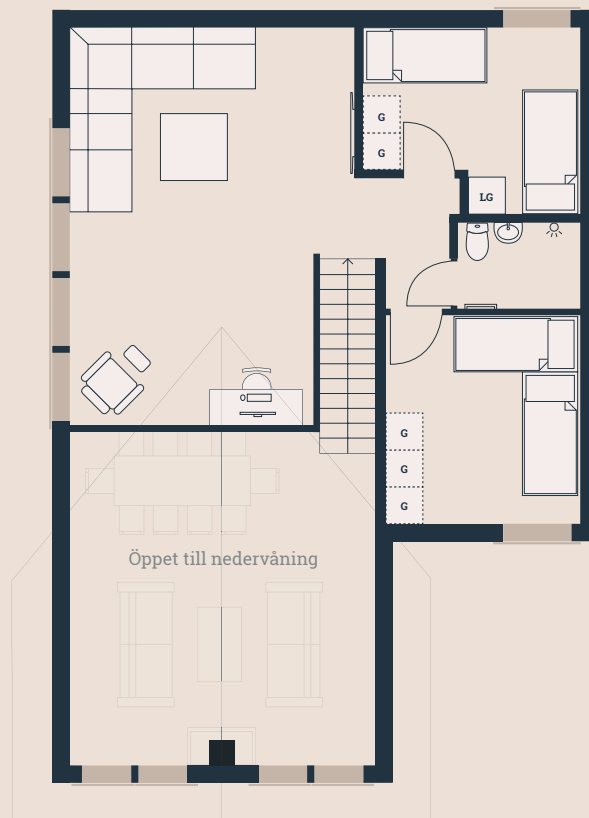

Bofakta & Planritning - Lägenhet 5

Bergsbyvägen 34B
2 plan
6 ROK
Boarea 138 kvm

Biarea 2 kvm
Terrass 39 kvm
Tomtarea ca. 600 kvm
Avvikelser kan förekomma

Skala 1:100

Tomtkarta

Förklaringar

- | | | | |
|-----------------|--------------------------|---------------------------|-----------------|
| ◆ BP Bubbelpool | ◆ GVF Golvvärmefördelare | ◆ ST Städskåp | ◆ VP Värmepanna |
| ◆ B Bastu | ◆ K Kylskåp / Frys | ◆ TS Torkskåp | ◆ ÖP Öppen spis |
| ◆ DM Diskmaskin | ◆ LG Låsbar garderob | ◆ TM Tvättmaskin | |
| ◆ EL Elskåp | ◆ PT Pjäxtork | ◆ TT Torktumlare | |
| ◆ G Garderob | ◆ SF Skidförråd | ◆ TVF Tappvattenfördelare | |

Bofakta & Planritning - Lägenhet 6

Bergsbyvägen 34A
2 plan
6 ROK
Boarea 138 kvm

Biarea 2 kvm
Terrass 39 kvm
Tomtarea ca. 600 kvm
Avvikelser kan förekomma

Tomtkarta

Skala 1:100

Förklaringar

- | | | | |
|-----------------|--------------------------|---------------------------|-----------------|
| ◆ BP Bubbelpool | ◆ GVF Golvvärmefördelare | ◆ ST Städskåp | ◆ VP Värmepanna |
| ◆ B Bastu | ◆ K Kylskåp / Frys | ◆ TS Torkskåp | ◆ ÖP Öppen spis |
| ◆ DM Diskmaskin | ◆ LG Låsbar garderob | ◆ TM Tvättmaskin | |
| ◆ EL Elskåp | ◆ PT Pjäxtork | ◆ TT Torktumlare | |
| ◆ G Garderob | ◆ SF Skidförråd | ◆ TVF Tappvattenfördelare | |

Bofakta & Planritning - Lägenhet 7

Bergsbyvägen 36B
2 plan
6 ROK
Boarea 138 kvm

Biarea 2 kvm
Terrass 39 kvm
Tomtarea ca. 600 kvm
Avvikelser kan förekomma

Skala 1:100

Tomtkarta

Förklaringar

- | | | | |
|-----------------|--------------------------|---------------------------|-----------------|
| ◆ BP Bubbelpool | ◆ GVF Golvvärmefördelare | ◆ ST Städskåp | ◆ VP Värmepanna |
| ◆ B Bastu | ◆ K Kylskåp / Frys | ◆ TS Torkskåp | ◆ ÖP Öppen spis |
| ◆ DM Diskmaskin | ◆ LG Låsbar garderob | ◆ TM Tvättmaskin | |
| ◆ EL Elskåp | ◆ PT Pjäxtork | ◆ TT Torktumlare | |
| ◆ G Garderob | ◆ SF Skidförråd | ◆ TVF Tappvattenfördelare | |