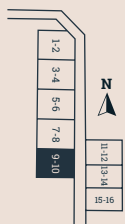

Bofakta & Planritning - Lägenhet 8

Bergsbyvägen 36A
2 plan
6 ROK
Boarea 138 kvm

Biarea 2 kvm
Terrass 39 kvm
Tomtarea ca. 600 kvm
Avvikelser kan förekomma

Tomtkarta

Skala 1:100

Förklaringar

- | | | | |
|-----------------|--------------------------|---------------------------|-----------------|
| ◆ BP Bubbelpool | ◆ GVF Golvvärmefördelare | ◆ ST Städskåp | ◆ VP Värmepanna |
| ◆ B Bastu | ◆ K Kylskåp / Frys | ◆ TS Torkskåp | ◆ ÖP Öppen spis |
| ◆ DM Diskmaskin | ◆ LG Låsbar garderob | ◆ TM Tvättmaskin | |
| ◆ EL Elskåp | ◆ PT Pjäxtork | ◆ TT Torktumlare | |
| ◆ G Garderob | ◆ SF Skidförråd | ◆ TVF Tappvattenfördelare | |

Bofakta & Planritning - Lägenhet 9

Bergsbyvägen 38B
2 plan
6 ROK
Boarea 138 kvm

Biarea 2 kvm
Terrass 39 kvm
Tomtarea ca. 600 kvm
Avvikelser kan förekomma

Skala 1:100

Tomtkarta

Förklaringar

- | | | | |
|-----------------|--------------------------|---------------------------|-----------------|
| ◆ BP Bubbelpool | ◆ GVF Golvvärmefördelare | ◆ ST Städskåp | ◆ VP Värmepanna |
| ◆ B Bastu | ◆ K Kylskåp / Frys | ◆ TS Torkskåp | ◆ ÖP Öppen spis |
| ◆ DM Diskmaskin | ◆ LG Låsbar garderob | ◆ TM Tvättmaskin | |
| ◆ EL Elskåp | ◆ PT Pjäxtork | ◆ TT Torktumlare | |
| ◆ G Garderob | ◆ SF Skidförråd | ◆ TVF Tappvattenfördelare | |

Bofakta & Planritning - Lägenhet 10

Bergsbyvägen 38A
2 plan
6 ROK
Boarea 138 kvm

Biarea 2 kvm
Terrass 39 kvm
Tomtarea ca. 600 kvm
Avvikelser kan förekomma

Tomtkarta

Skala 1:100

Förklaringar

- | | | | |
|-----------------|--------------------------|---------------------------|-----------------|
| ◆ BP Bubbelpool | ◆ GVF Golvvärmefördelare | ◆ ST Städskåp | ◆ VP Värmepanna |
| ◆ B Bastu | ◆ K Kylskåp / Frys | ◆ TS Torkskåp | ◆ ÖP Öppen spis |
| ◆ DM Diskmaskin | ◆ LG Låsbar garderob | ◆ TM Tvättmaskin | |
| ◆ EL Elskåp | ◆ PT Pjäxtork | ◆ TT Torktumlare | |
| ◆ G Garderob | ◆ SF Skidförråd | ◆ TVF Tappvattenfördelare | |