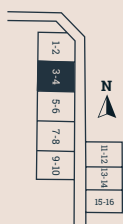

Bofakta & Planritning - Lägenhet 2

Bergsbyvägen 30A
2 plan
6 ROK
Boarea 138 kvm

Biarea 2 kvm
Terrass 39 kvm
Tomtarea ca. 600 kvm
Avvikelser kan förekomma

Tomtkarta

Skala 1:100

Förklaringar

- | | | | |
|-----------------|--------------------------|---------------------------|-----------------|
| ◆ BP Bubbelpool | ◆ GVF Golvvärmefördelare | ◆ ST Städskåp | ◆ VP Värmepanna |
| ◆ B Bastu | ◆ K Kylskåp / Frys | ◆ TS Torkskåp | ◆ ÖP Öppen spis |
| ◆ DM Diskmaskin | ◆ LG Låsbar garderob | ◆ TM Tvättmaskin | |
| ◆ EL Elskåp | ◆ PT Pjäxtork | ◆ TT Torktumlare | |
| ◆ G Garderob | ◆ SF Skidförråd | ◆ TVF Tappvattenfördelare | |

Bofakta & Planritning - Lägenhet 3

Bergsbyvägen 32B
2 plan
6 ROK
Boarea 138 kvm

Biarea 2 kvm
Terrass 39 kvm
Tomtarea ca. 600 kvm
Avvikelser kan förekomma

Skala 1:100

Tomtkarta

Förklaringar

- | | | | |
|-----------------|--------------------------|---------------------------|-----------------|
| ◆ BP Bubbelpool | ◆ GVF Golvvärmefördelare | ◆ ST Städskåp | ◆ VP Värmepanna |
| ◆ B Bastu | ◆ K Kylskåp / Frys | ◆ TS Torkskåp | ◆ ÖP Öppen spis |
| ◆ DM Diskmaskin | ◆ LG Låsbar garderob | ◆ TM Tvättmaskin | |
| ◆ EL Elskåp | ◆ PT Pjäxtork | ◆ TT Torktumlare | |
| ◆ G Garderob | ◆ SF Skidförråd | ◆ TVF Tappvattenfördelare | |

Bofakta & Planritning - Lägenhet 4

Bergsbyvägen 32A
2 plan
6 ROK
Boarea 138 kvm

Biarea 2 kvm
Terrass 39 kvm
Tomtarea ca. 600 kvm
Avvikelser kan förekomma

Tomtkarta

Skala 1:100

Förklaringar

- | | | | |
|-----------------|--------------------------|---------------------------|-----------------|
| ◆ BP Bubbelpool | ◆ GVF Golvvärmefördelare | ◆ ST Städsåp | ◆ VP Värmepanna |
| ◆ B Bastu | ◆ K Kylskåp / Frys | ◆ TS Torkskåp | ◆ ÖP Öppen spis |
| ◆ DM Diskmaskin | ◆ LG Låsbar garderob | ◆ TM Tvättmaskin | |
| ◆ EL Elskåp | ◆ PT Pjäxtork | ◆ TT Torktumlare | |
| ◆ G Garderob | ◆ SF Skidförråd | ◆ TVF Tappvattenfördelare | |