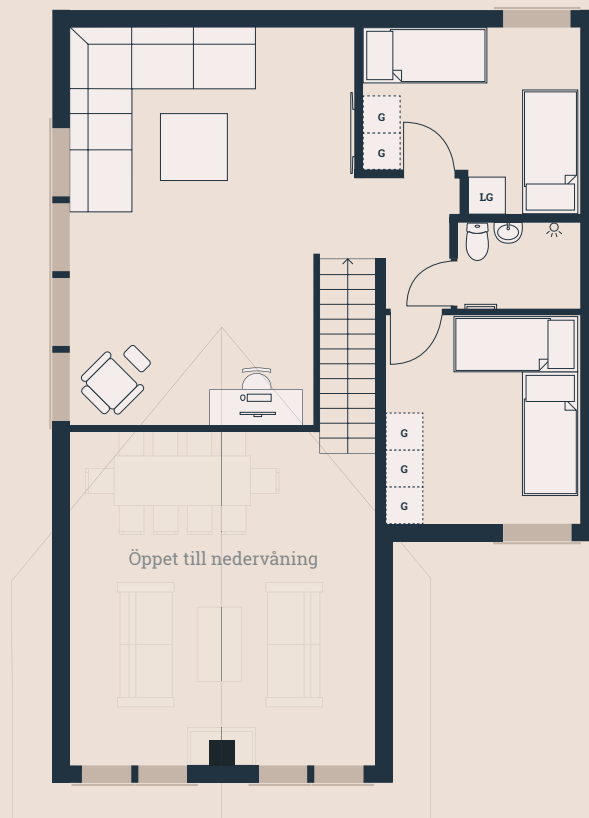

Bofakta & Planritning - Lägenhet 17

Bergsbyvägen 61-65
2 plan
6 ROK
Boarea 138 kvm

Biarea 2 kvm
Terrass 39 kvm
Tomtarea ca. 550 kvm
Avvikelser kan förekomma

Skala 1:100

Tomtkarta

Förklaringar

- | | | | |
|-----------------|--------------------------|---------------------------|-----------------|
| ◆ BP Bubbelpool | ◆ GVF Golvvärmefördelare | ◆ ST Städskåp | ◆ VP Värmepanna |
| ◆ B Bastu | ◆ K Kylskåp / Frys | ◆ TS Torkskåp | ◆ ÖP Öppen spis |
| ◆ DM Diskmaskin | ◆ LG Låsbar garderob | ◆ TM Tvättmaskin | |
| ◆ EL Elskåp | ◆ PT Pjäxtork | ◆ TT Torktumlare | |
| ◆ G Garderob | ◆ SF Skidförråd | ◆ TVF Tappvattenfördelare | |

Bofakta & Planritning - Lägenhet 18

Bergsbyvägen 61-65
2 plan
6 ROK
Boarea 138 kvm

Biarea 2 kvm
Terrass 39 kvm
Tomtarea ca. 550 kvm
Avvikelser kan förekomma

Tomtkarta

Skala 1:100

Förklaringar

- | | | | |
|-----------------|--------------------------|---------------------------|-----------------|
| ◆ BP Bubbelpool | ◆ GVF Golvvärmefördelare | ◆ ST Städskåp | ◆ VP Värmepanna |
| ◆ B Bastu | ◆ K Kylskåp / Frys | ◆ TS Torkskåp | ◆ ÖP Öppen spis |
| ◆ DM Diskmaskin | ◆ LG Låsbar garderob | ◆ TM Tvättmaskin | |
| ◆ EL Elskåp | ◆ PT Pjäxtork | ◆ TT Torktumlare | |
| ◆ G Garderob | ◆ SF Skidförråd | ◆ TVF Tappvattenfördelare | |

Bofakta & Planritning - Lägenhet 19

Bergsbyvägen 61-65
2 plan
6 ROK
Boarea 138 kvm

Biarea 2 kvm
Terrass 39 kvm
Tomtarea ca. 550 kvm
Avvikelser kan förekomma

Skala 1:100

Tomtkarta

Förklaringar

- | | | | |
|-----------------|--------------------------|---------------------------|-----------------|
| ◆ BP Bubbelpool | ◆ GVF Golvvärmefördelare | ◆ ST Städkåp | ◆ VP Värmepanna |
| ◆ B Bastu | ◆ K Kylskåp / Frys | ◆ TS Torkskåp | ◆ ÖP Öppen spis |
| ◆ DM Diskmaskin | ◆ LG Låsbar garderob | ◆ TM Tvättmaskin | |
| ◆ EL Elskåp | ◆ PT Pjäxtork | ◆ TT Torktumlare | |
| ◆ G Garderob | ◆ SF Skidförråd | ◆ TVF Tappvattenfördelare | |