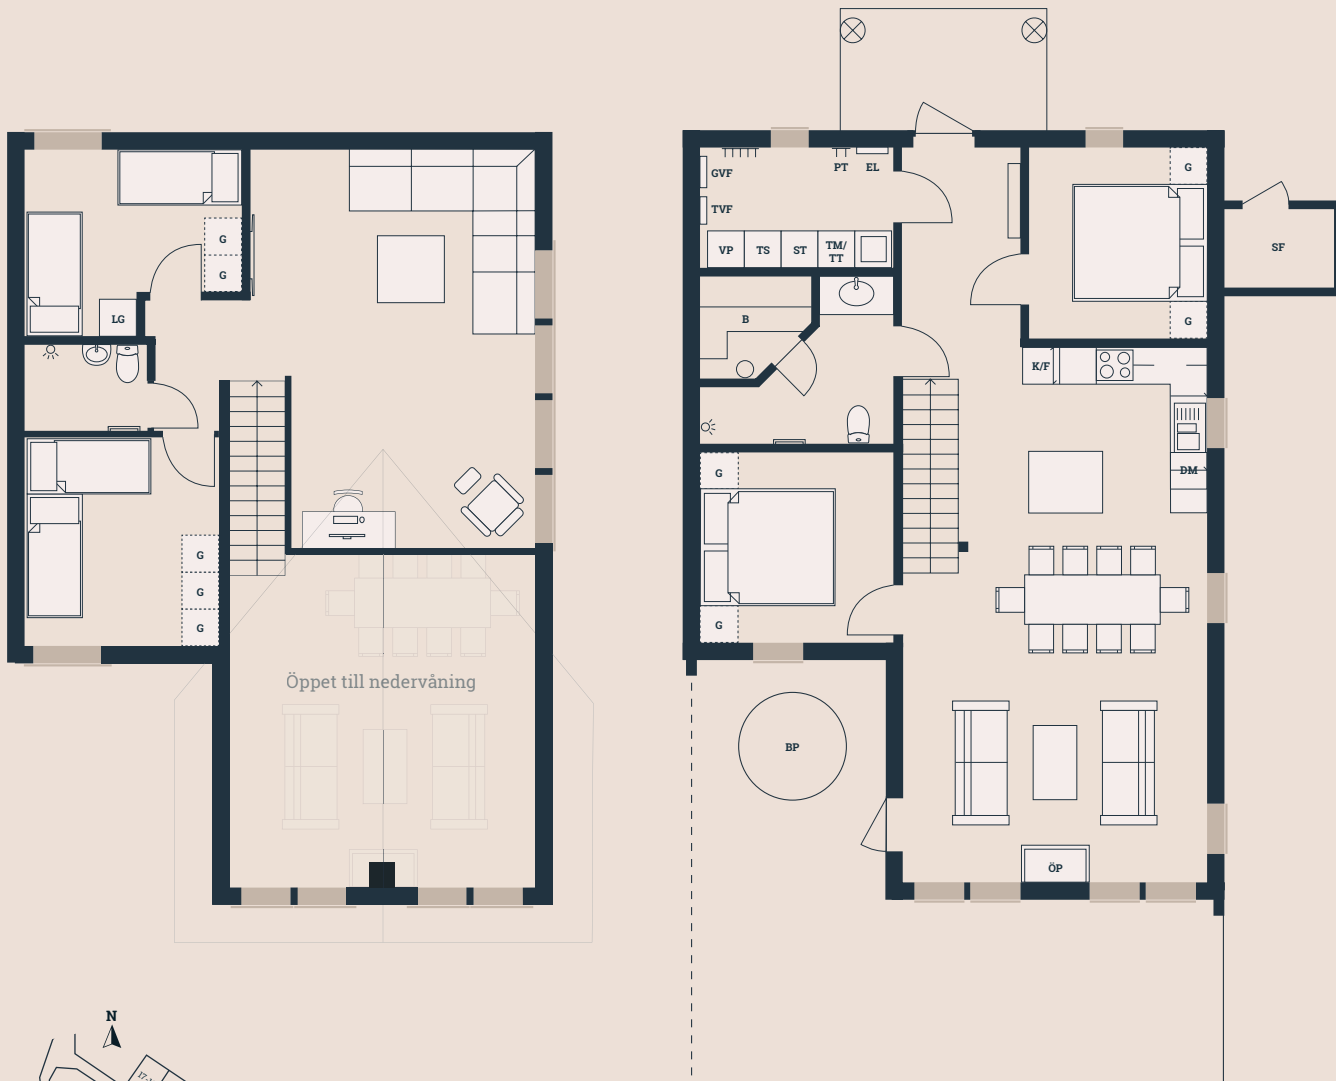

Bofakta & Planritning - Lägenhet 22

Bergsbyvägen 61-65
2 plan
6 ROK
Boarea 138 kvm

Biarea 2 kvm
Terrass 39 kvm
Tomtarea ca. 550 kvm
Avvikelser kan förekomma

Tomtkarta

Skala 1:100

Förklaringar

- | | | | |
|-----------------|--------------------------|---------------------------|-----------------|
| ◆ BP Bubbelpool | ◆ GVF Golvvärmefördelare | ◆ ST Städskåp | ◆ VP Värmepanna |
| ◆ B Bastu | ◆ K Kylskåp / Frys | ◆ TS Torkskåp | ◆ ÖP Öppen spis |
| ◆ DM Diskmaskin | ◆ LG Låsbar garderob | ◆ TM Tvättmaskin | |
| ◆ EL Elskåp | ◆ PT Pjäxtork | ◆ TT Torktumlare | |
| ◆ G Garderob | ◆ SF Skidförråd | ◆ TVF Tappvattenfördelare | |

Bofakta & Planritning - Lägenhet 23

Bergsbyvägen 61-65
2 plan
6 ROK
Boarea 138 kvm

Biarea 2 kvm
Terrass 39 kvm
Tomtarea ca. 550 kvm
Avvikelser kan förekomma

Skala 1:100

Tomtkarta

Förklaringar

- | | | | |
|-----------------|--------------------------|---------------------------|-----------------|
| ◆ BP Bubbelpool | ◆ GVF Golvvärmefördelare | ◆ ST Städskåp | ◆ VP Värmepanna |
| ◆ B Bastu | ◆ K Kylskåp / Frys | ◆ TS Torkskåp | ◆ ÖP Öppen spis |
| ◆ DM Diskmaskin | ◆ LG Låsbar garderob | ◆ TM Tvättmaskin | |
| ◆ EL Elskåp | ◆ PT Pjäxtork | ◆ TT Torktumlare | |
| ◆ G Garderob | ◆ SF Skidförråd | ◆ TVF Tappvattenfördelare | |

Bofakta & Planritning - Lägenhet 24

Bergsbyvägen 61-65
2 plan
6 ROK
Boarea 138 kvm

Biarea 2 kvm
Terrass 39 kvm
Tomtarea ca. 550 kvm
Avvikelser kan förekomma

Tomtkarta

Skala 1:100

Förklaringar

- | | | | |
|-----------------|--------------------------|---------------------------|-----------------|
| ◆ BP Bubbelpool | ◆ GVF Golvvärmefördelare | ◆ ST Städskåp | ◆ VP Värmepanna |
| ◆ B Bastu | ◆ K Kylskåp / Frys | ◆ TS Torkskåp | ◆ ÖP Öppen spis |
| ◆ DM Diskmaskin | ◆ LG Låsbar garderob | ◆ TM Tvättmaskin | |
| ◆ EL Elskåp | ◆ PT Pjäxtork | ◆ TT Torktumlare | |
| ◆ G Garderob | ◆ SF Skidförråd | ◆ TVF Tappvattenfördelare | |