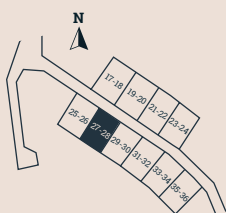

Bofakta & Planritning - Lägenhet 27

Bergsbyvägen 48-54
2 plan
6 ROK
Boarea 138 kvm

Biarea 2 kvm
Terrass 39 kvm
Tomtarea ca. 550 kvm
Avvikelser kan förekomma

Skala 1:100

Tomtkarta

Förklaringar

- | | | | |
|-----------------|--------------------------|---------------------------|-----------------|
| ◆ BP Bubbelpool | ◆ GVF Golvvärmefördelare | ◆ ST Städskåp | ◆ VP Värmepanna |
| ◆ B Bastu | ◆ K Kylskåp / Frys | ◆ TS Torkskåp | ◆ ÖP Öppen spis |
| ◆ DM Diskmaskin | ◆ LG Låsbar garderob | ◆ TM Tvättmaskin | |
| ◆ EL Elskåp | ◆ PT Pjäxtork | ◆ TT Torktumlare | |
| ◆ G Garderob | ◆ SF Skidförråd | ◆ TVF Tappvattenfördelare | |

Bofakta & Planritning - Lägenhet 28

Bergsbyvägen 48-54
2 plan
6 ROK
Boarea 138 kvm

Biarea 2 kvm
Terrass 39 kvm
Tomtarea ca. 550 kvm
Avvikelser kan förekomma

Tomtkarta

Skala 1:100

Förklaringar

- | | | | |
|-----------------|--------------------------|---------------------------|-----------------|
| ◆ BP Bubbelpool | ◆ GVF Golvvärmefördelare | ◆ ST Städsåp | ◆ VP Värmepanna |
| ◆ B Bastu | ◆ K Kylskåp / Frys | ◆ TS Torkskåp | ◆ ÖP Öppen spis |
| ◆ DM Diskmaskin | ◆ LG Låsbar garderob | ◆ TM Tvättmaskin | |
| ◆ EL Elskåp | ◆ PT Pjäxtork | ◆ TT Torktumlare | |
| ◆ G Garderob | ◆ SF Skidförråd | ◆ TVF Tappvattenfördelare | |