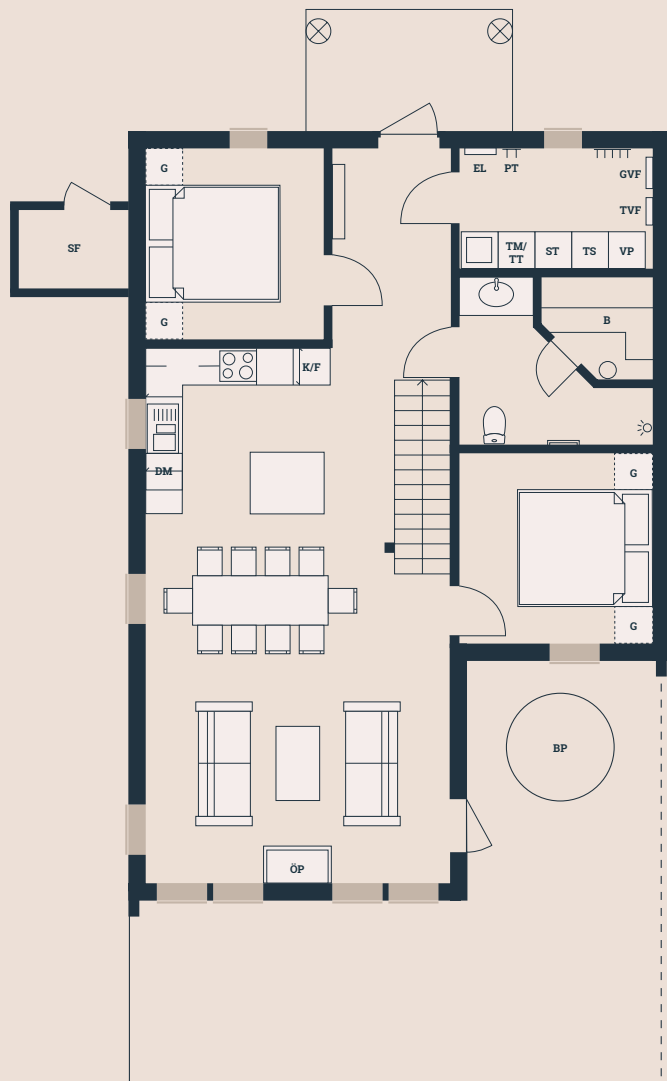

Bofakta & Planritning - Lägenhet 21

Bergsbyvägen 61-65
2 plan
6 ROK
Boarea 138 kvm

Biarea 2 kvm
Terrass 39 kvm
Tomtarea ca. 550 kvm
Avvikelser kan förekomma

Skala 1:100

Tomtkarta

Förklaringar

- | | | | |
|-----------------|--------------------------|---------------------------|-----------------|
| ◆ BP Bubbelpool | ◆ GVF Golvvärmefördelare | ◆ ST Städsåp | ◆ VP Värmepanna |
| ◆ B Bastu | ◆ K Kylskåp / Frys | ◆ TS Torkskåp | ◆ ÖP Öppen spis |
| ◆ DM Diskmaskin | ◆ LG Låsbar garderob | ◆ TM Tvättmaskin | |
| ◆ EL Elskåp | ◆ PT Pjäxtork | ◆ TT Torktumlare | |
| ◆ G Garderob | ◆ SF Skidförråd | ◆ TVF Tappvattenfördelare | |

Bofakta & Planritning - Lägenhet 22

Bergsbyvägen 61-65
2 plan
6 ROK
Boarea 138 kvm

Biarea 2 kvm
Terrass 39 kvm
Tomtarea ca. 550 kvm
Avvikelser kan förekomma

Tomtkarta

Skala 1:100

Förklaringar

- | | | | |
|-----------------|--------------------------|---------------------------|-----------------|
| ◆ BP Bubbelpool | ◆ GVF Golvvärmefördelare | ◆ ST Städskåp | ◆ VP Värmepanna |
| ◆ B Bastu | ◆ K Kylskåp / Frys | ◆ TS Torkskåp | ◆ ÖP Öppen spis |
| ◆ DM Diskmaskin | ◆ LG Låsbar garderob | ◆ TM Tvättmaskin | |
| ◆ EL Elskåp | ◆ PT Pjäxtork | ◆ TT Torktumlare | |
| ◆ G Garderob | ◆ SF Skidförråd | ◆ TVF Tappvattenfördelare | |

Bofakta & Planritning - Lägenhet 23

Bergsbyvägen 61-65
2 plan
6 ROK
Boarea 138 kvm

Biarea 2 kvm
Terrass 39 kvm
Tomtarea ca. 550 kvm
Avvikelser kan förekomma

Skala 1:100

Tomtkarta

Förklaringar

- | | | | |
|-----------------|--------------------------|---------------------------|-----------------|
| ◆ BP Bubbelpool | ◆ GVF Golvvärmefördelare | ◆ ST Städskåp | ◆ VP Värmepanna |
| ◆ B Bastu | ◆ K Kylskåp / Frys | ◆ TS Torkskåp | ◆ ÖP Öppen spis |
| ◆ DM Diskmaskin | ◆ LG Låsbar garderob | ◆ TM Tvättmaskin | |
| ◆ EL Elskåp | ◆ PT Pjäxtork | ◆ TT Torktumlare | |
| ◆ G Garderob | ◆ SF Skidförråd | ◆ TVF Tappvattenfördelare | |