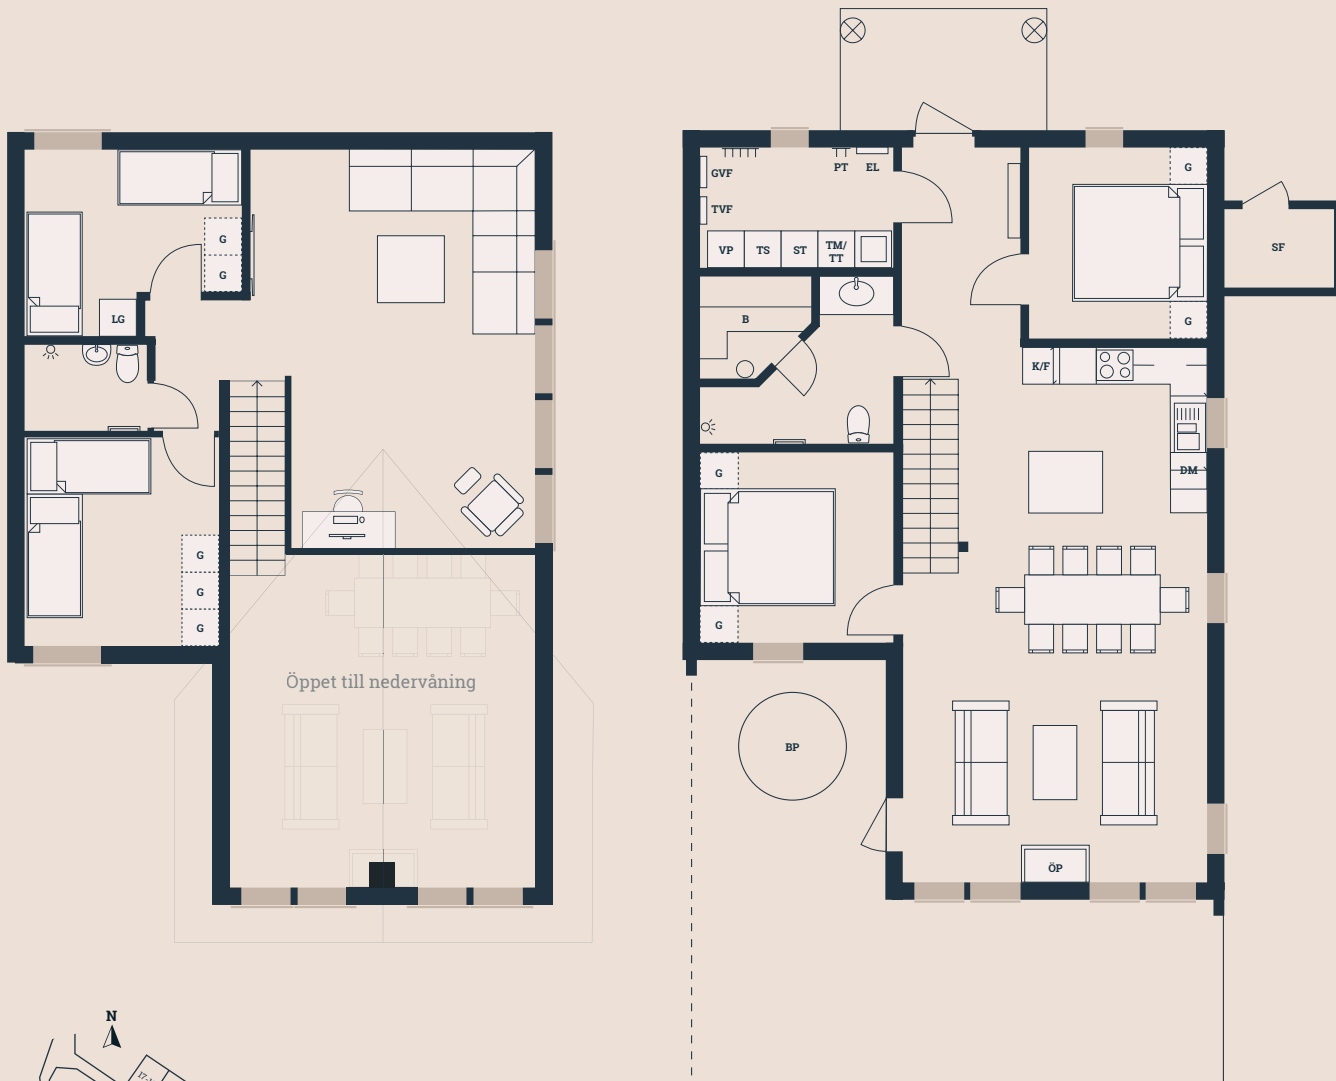

Bofakta & Planritning - Lägenhet 30

Bergsbyvägen 48-54
2 plan
6 ROK
Boarea 138 kvm

Biarea 2 kvm
Terrass 39 kvm
Tomtarea ca. 550 kvm
Avvikelser kan förekomma

Tomtkarta

Skala 1:100

Förklaringar

- | | | | |
|-----------------|--------------------------|---------------------------|-----------------|
| ◆ BP Bubbelpool | ◆ GVF Golvvärmefördelare | ◆ ST Städskåp | ◆ VP Värmepanna |
| ◆ B Bastu | ◆ K Kylskåp / Frys | ◆ TS Torkskåp | ◆ ÖP Öppen spis |
| ◆ DM Diskmaskin | ◆ LG Låsbar garderob | ◆ TM Tvättmaskin | |
| ◆ EL Elskåp | ◆ PT Pjäxtork | ◆ TT Torktumlare | |
| ◆ G Garderob | ◆ SF Skidförråd | ◆ TVF Tappvattenfördelare | |

Bofakta & Planritning - Lägenhet 31

Bergsbyvägen 48-54
2 plan
6 ROK
Boarea 138 kvm

Biarea 2 kvm
Terrass 39 kvm
Tomtarea ca. 550 kvm
Avvikelser kan förekomma

Skala 1:100

Tomtkarta

Förklaringar

- | | | | |
|-----------------|--------------------------|---------------------------|-----------------|
| ◆ BP Bubbelpool | ◆ GVF Golvvärmefördelare | ◆ ST Städsåp | ◆ VP Värmepanna |
| ◆ B Bastu | ◆ K Kylskåp / Frys | ◆ TS Torkskåp | ◆ ÖP Öppen spis |
| ◆ DM Diskmaskin | ◆ LG Låsbar garderob | ◆ TM Tvättmaskin | |
| ◆ EL Elskåp | ◆ PT Pjäxtork | ◆ TT Torktumlare | |
| ◆ G Garderob | ◆ SF Skidförråd | ◆ TVF Tappvattenfördelare | |

Bofakta & Planritning - Lägenhet 32

Bergsbyvägen 48-54
2 plan
6 ROK
Boarea 138 kvm

Biarea 2 kvm
Terrass 39 kvm
Tomtarea ca. 550 kvm
Avvikelser kan förekomma

Tomtkarta

Skala 1:100

Förklaringar

- | | | | |
|-----------------|--------------------------|---------------------------|-----------------|
| ◆ BP Bubbelpool | ◆ GVF Golvvärmefördelare | ◆ ST Städsåp | ◆ VP Värmepanna |
| ◆ B Bastu | ◆ K Kylskåp / Frys | ◆ TS Torkskåp | ◆ ÖP Öppen spis |
| ◆ DM Diskmaskin | ◆ LG Låsbar garderob | ◆ TM Tvättmaskin | |
| ◆ EL Elskåp | ◆ PT Pjäxtork | ◆ TT Torktumlare | |
| ◆ G Garderob | ◆ SF Skidförråd | ◆ TVF Tappvattenfördelare | |