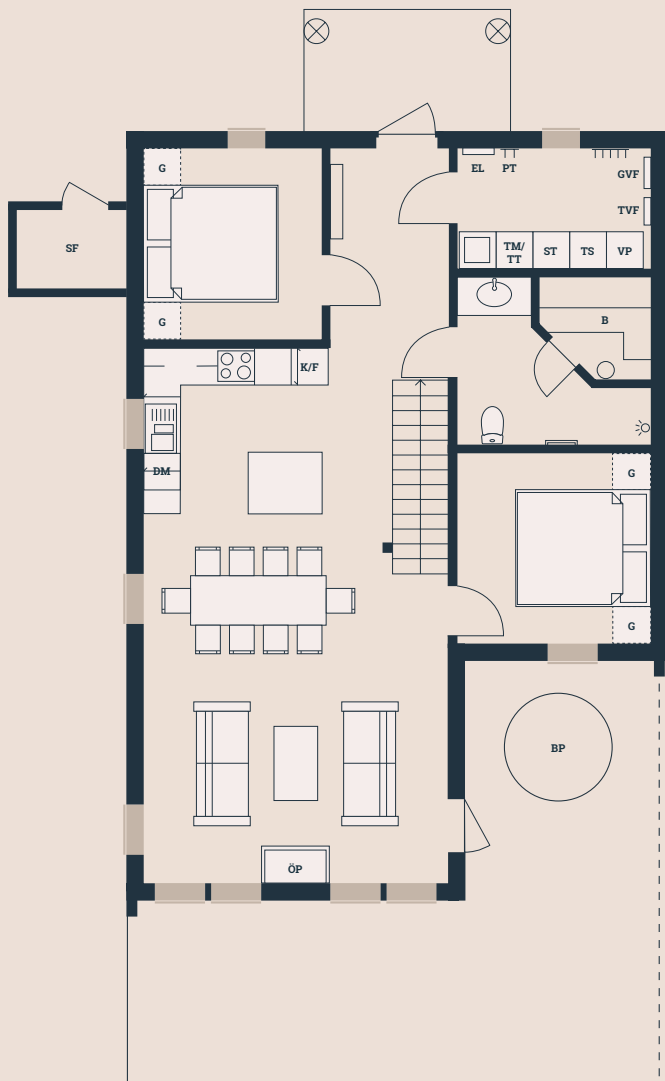

Bofakta & Planritning - Lägenhet 23

Bergsbyvägen 61-65
2 plan
6 ROK
Boarea 138 kvm

Biarea 2 kvm
Terrass 39 kvm
Tomtarea ca. 550 kvm
Avvikelser kan förekomma

Skala 1:100

Tomtkarta

Förklaringar

- | | | | |
|-----------------|--------------------------|---------------------------|-----------------|
| ◆ BP Bubbelpool | ◆ GVF Golvvärmefördelare | ◆ ST Städskåp | ◆ VP Värmepanna |
| ◆ B Bastu | ◆ K Kylskåp / Frys | ◆ TS Torkskåp | ◆ ÖP Öppen spis |
| ◆ DM Diskmaskin | ◆ LG Låsbar garderob | ◆ TM Tvättmaskin | |
| ◆ EL Elskåp | ◆ PT Pjäxtork | ◆ TT Torktumlare | |
| ◆ G Garderob | ◆ SF Skidförråd | ◆ TVF Tappvattenfördelare | |

Bofakta & Planritning - Lägenhet 24

Bergsbyvägen 61-65
2 plan
6 ROK
Boarea 138 kvm

Biarea 2 kvm
Terrass 39 kvm
Tomtarea ca. 550 kvm
Avvikelser kan förekomma

Tomtkarta

Skala 1:100

Förklaringar

- | | | | |
|-----------------|--------------------------|---------------------------|-----------------|
| ◆ BP Bubbelpool | ◆ GVF Golvvärmefördelare | ◆ ST Städskåp | ◆ VP Värmepanna |
| ◆ B Bastu | ◆ K Kylskåp / Frys | ◆ TS Torkskåp | ◆ ÖP Öppen spis |
| ◆ DM Diskmaskin | ◆ LG Låsbar garderob | ◆ TM Tvättmaskin | |
| ◆ EL Elskåp | ◆ PT Pjäxtork | ◆ TT Torktumlare | |
| ◆ G Garderob | ◆ SF Skidförråd | ◆ TVF Tappvattenfördelare | |

Bofakta & Planritning - Lägenhet 25

Bergsbyvägen 48-54
2 plan
6 ROK
Boarea 138 kvm

Biarea 2 kvm
Terrass 39 kvm
Tomtarea ca. 550 kvm
Avvikelser kan förekomma

Skala 1:100

Tomtkarta

Förklaringar

- | | | | |
|-----------------|--------------------------|---------------------------|-----------------|
| ◆ BP Bubbelpool | ◆ GVF Golvvärmefördelare | ◆ ST Städskåp | ◆ VP Värmepanna |
| ◆ B Bastu | ◆ K Kylskåp / Frys | ◆ TS Torkskåp | ◆ ÖP Öppen spis |
| ◆ DM Diskmaskin | ◆ LG Låsbar garderob | ◆ TM Tvättmaskin | |
| ◆ EL Elskåp | ◆ PT Pjäxtork | ◆ TT Torktumlare | |
| ◆ G Garderob | ◆ SF Skidförråd | ◆ TVF Tappvattenfördelare | |