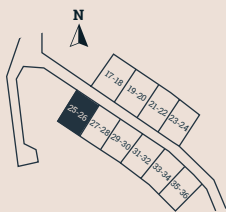

Bofakta & Planritning - Lägenhet 26

Bergsbyvägen 48-54
2 plan
6 ROK
Boarea 138 kvm

Biarea 2 kvm
Terrass 39 kvm
Tomtarea ca. 550 kvm
Avvikelser kan förekomma