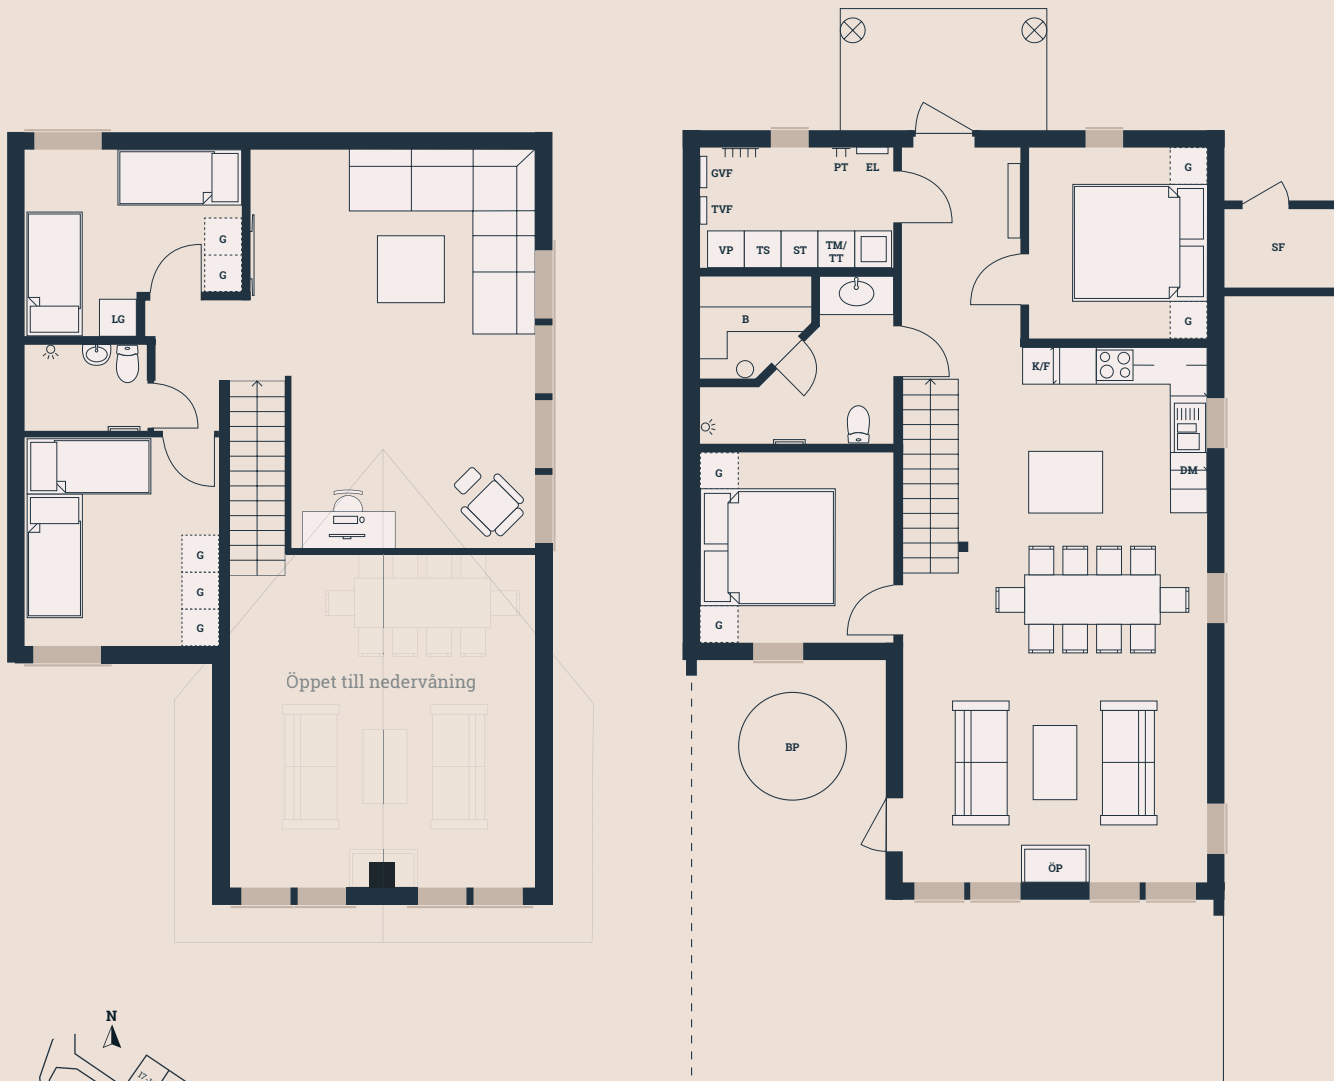

Bofakta & Planritning - Lägenhet 36

Bergsbyvägen 48-54
2 plan
6 ROK
Boarea 138 kvm

Biarea 2 kvm
Terrass 39 kvm
Tomtarea ca. 550 kvm
Avvikelser kan förekomma

Förklaringar

◆ BP Bubbelpool	◆ GVF Golvvärmefördelare	◆ ST Städskåp	◆ VP Värmepanna
◆ B Bastu	◆ K Kylskåp / Frys	◆ TS Torkskåp	◆ ÖP Öppen spis
◆ DM Diskmaskin	◆ LG Låsbar garderob	◆ TM Tvättmaskin	
◆ EL Elskåp	◆ PT Pjäxtork	◆ TT Torktumlare	
◆ G Garderob	◆ SF Skidförråd	◆ TVF Tappvattenfördelare