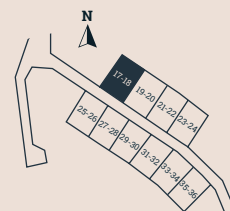

Bofakta & Planritning - Lägenhet 17

Bergsbyvägen 61-65
2 plan
6 ROK
Boarea 138 kvm

Biarea 2 kvm
Terrass 39 kvm
Tomtarea ca. 550 kvm
Avvikelser kan förekomma

Skala 1:100

Tomtkarta

Förklaringar

- | | | | |
|-----------------|--------------------------|---------------------------|-----------------|
| ◆ BP Bubbelpool | ◆ GVF Golvvärmefördelare | ◆ ST Städskåp | ◆ VP Värmepanna |
| ◆ B Bastu | ◆ K Kylskåp / Frys | ◆ TS Torkskåp | ◆ ÖP Öppen spis |
| ◆ DM Diskmaskin | ◆ LG Låsbar garderob | ◆ TM Tvättmaskin | |
| ◆ EL Elskåp | ◆ PT Pjäxtork | ◆ TT Torktumlare | |
| ◆ G Garderob | ◆ SF Skidförråd | ◆ TVF Tappvattenfördelare | |