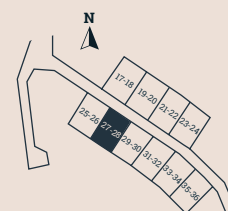

Bofakta & Planritning - Lägenhet 27

Bergsbyvägen 48-54
2 plan
6 ROK
Boarea 138 kvm

Biarea 2 kvm
Terrass 39 kvm
Tomtarea ca. 550 kvm
Avvikelser kan förekomma