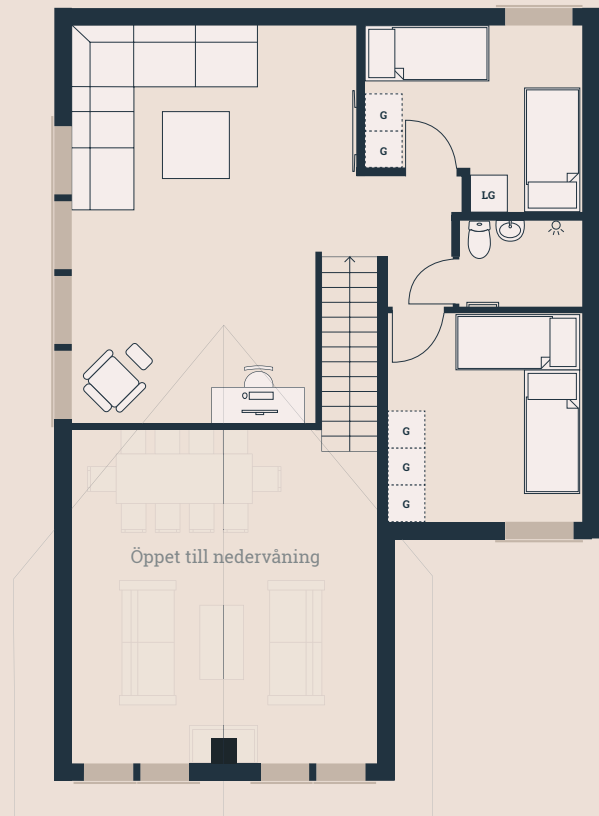

Bofakta & Planritning - Lägenhet 27

Bergsbyvägen 48-54
2 plan
6 ROK
Boarea 138 kvm

Biarea 2 kvm
Terrass 39 kvm
Tomtarea ca. 550 kvm
Avvikelser kan förekomma

Skala 1:100

Tomtkarta

Förklaringar

- | | | | |
|-----------------|--------------------------|---------------------------|-----------------|
| ◆ BP Bubbelpool | ◆ GVF Golvvärmefördelare | ◆ ST Städskåp | ◆ VP Värmepanna |
| ◆ B Bastu | ◆ K Kylskåp / Frys | ◆ TS Torkskåp | ◆ ÖP Öppen spis |
| ◆ DM Diskmaskin | ◆ LG Låsbar garderob | ◆ TM Tvättmaskin | |
| ◆ EL Elskåp | ◆ PT Pjäxtork | ◆ TT Torktumlare | |
| ◆ G Garderob | ◆ SF Skidförråd | ◆ TVF Tappvattenfördelare | |

Bofakta & Planritning - Lägenhet 28

Bergsbyvägen 48-54
2 plan
6 ROK
Boarea 138 kvm

Biarea 2 kvm
Terrass 39 kvm
Tomtarea ca. 550 kvm
Avvikelser kan förekomma

Tomtkarta

Skala 1:100

Förklaringar

- | | | | |
|-----------------|--------------------------|---------------------------|-----------------|
| ◆ BP Bubbelpool | ◆ GVF Golvvärmefördelare | ◆ ST Städsåp | ◆ VP Värmepanna |
| ◆ B Bastu | ◆ K Kylskåp / Frys | ◆ TS Torkskåp | ◆ ÖP Öppen spis |
| ◆ DM Diskmaskin | ◆ LG Låsbar garderob | ◆ TM Tvättmaskin | |
| ◆ EL Elskåp | ◆ PT Pjäxtork | ◆ TT Torktumlare | |
| ◆ G Garderob | ◆ SF Skidförråd | ◆ TVF Tappvattenfördelare | |

Bofakta & Planritning - Lägenhet 29

Bergsbyvägen 48-54
2 plan
6 ROK
Boarea 138 kvm

Biarea 2 kvm
Terrass 39 kvm
Tomtarea ca. 550 kvm
Avvikelser kan förekomma

Skala 1:100

Tomtkarta

Förklaringar

- | | | | |
|-----------------|--------------------------|---------------------------|-----------------|
| ◆ BP Bubbelpool | ◆ GVF Golvvärmefördelare | ◆ ST Städskåp | ◆ VP Värmepanna |
| ◆ B Bastu | ◆ K Kylskåp / Frys | ◆ TS Torkskåp | ◆ ÖP Öppen spis |
| ◆ DM Diskmaskin | ◆ LG Låsbar garderob | ◆ TM Tvättmaskin | |
| ◆ EL Elskåp | ◆ PT Pjäxtork | ◆ TT Torktumlare | |
| ◆ G Garderob | ◆ SF Skidförråd | ◆ TVF Tappvattenfördelare | |