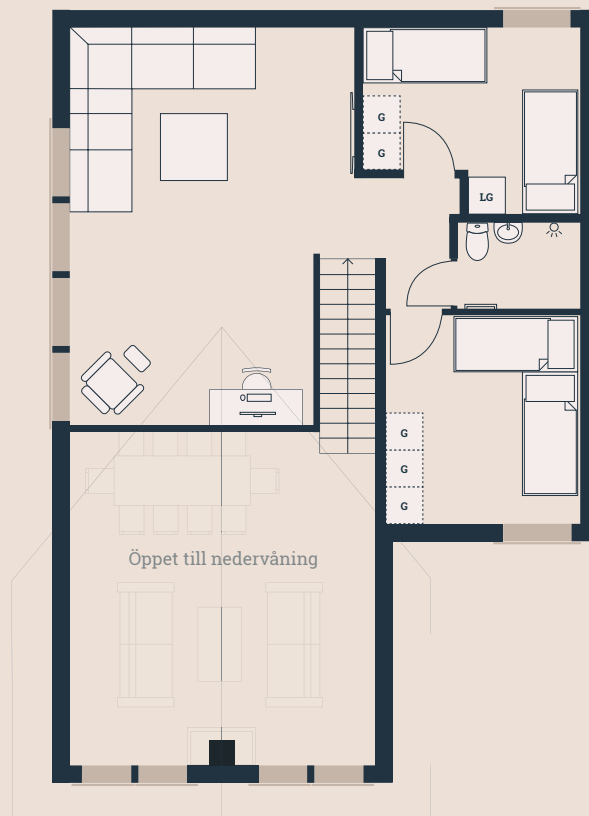

Bofakta & Planritning - Lägenhet 25

Bergsbyvägen 48-54
2 plan
6 ROK
Boarea 138 kvm

Biarea 2 kvm
Terrass 39 kvm
Tomtarea ca. 550 kvm
Avvikelser kan förekomma

Skala 1:100

Tomtkarta

Förklaringar

- | | | | |
|-----------------|--------------------------|---------------------------|-----------------|
| ◆ BP Bubbelpool | ◆ GVF Golvvärmefördelare | ◆ ST Städskåp | ◆ VP Värmepanna |
| ◆ B Bastu | ◆ K Kylskåp / Frys | ◆ TS Torkskåp | ◆ ÖP Öppen spis |
| ◆ DM Diskmaskin | ◆ LG Låsbar garderob | ◆ TM Tvättmaskin | |
| ◆ EL Elskåp | ◆ PT Pjäxtork | ◆ TT Torktumlare | |
| ◆ G Garderob | ◆ SF Skidförråd | ◆ TVF Tappvattenfördelare | |

Bofakta & Planritning - Lägenhet 26

Bergsbyvägen 48-54
2 plan
6 ROK
Boarea 138 kvm

Biarea 2 kvm
Terrass 39 kvm
Tomtarea ca. 550 kvm
Avvikelser kan förekomma

Tomtkarta

Skala 1:100

Förklaringar

- | | | | |
|-----------------|--------------------------|---------------------------|-----------------|
| ◆ BP Bubbelpool | ◆ GVF Golvvärmefördelare | ◆ ST Städskåp | ◆ VP Värmepanna |
| ◆ B Bastu | ◆ K Kylskåp / Frys | ◆ TS Torkskåp | ◆ ÖP Öppen spis |
| ◆ DM Diskmaskin | ◆ LG Låsbar garderob | ◆ TM Tvättmaskin | |
| ◆ EL Elskåp | ◆ PT Pjäxtork | ◆ TT Torktumlare | |
| ◆ G Garderob | ◆ SF Skidförråd | ◆ TVF Tappvattenfördelare | |

Bofakta & Planritning - Lägenhet 27

Bergsbyvägen 48-54
2 plan
6 ROK
Boarea 138 kvm

Biarea 2 kvm
Terrass 39 kvm
Tomtarea ca. 550 kvm
Avvikelser kan förekomma

Skala 1:100

Tomtkarta

Förklaringar

- | | | | |
|-----------------|--------------------------|---------------------------|-----------------|
| ◆ BP Bubbelpool | ◆ GVF Golvvärmefördelare | ◆ ST Städskåp | ◆ VP Värmepanna |
| ◆ B Bastu | ◆ K Kylskåp / Frys | ◆ TS Torkskåp | ◆ ÖP Öppen spis |
| ◆ DM Diskmaskin | ◆ LG Låsbar garderob | ◆ TM Tvättmaskin | |
| ◆ EL Elskåp | ◆ PT Pjäxtork | ◆ TT Torktumlare | |
| ◆ G Garderob | ◆ SF Skidförråd | ◆ TVF Tappvattenfördelare | |