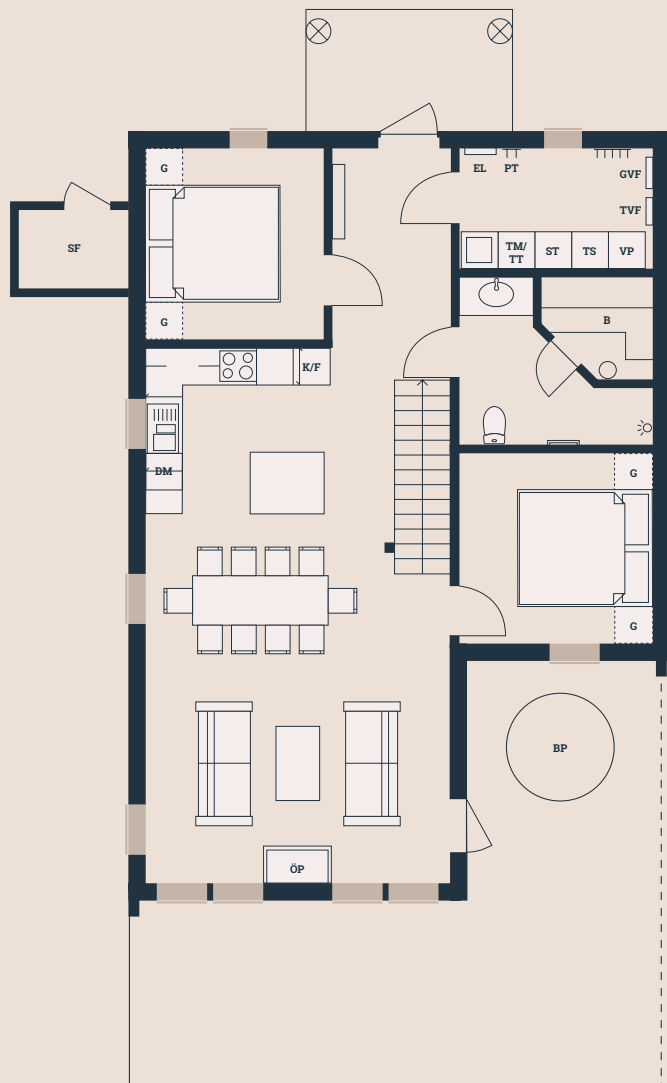

Bofakta & Planritning - Lägenhet 17

Bergsbyvägen 61-65
2 plan
6 ROK
Boarea 138 kvm

Biarea 2 kvm
Terrass 39 kvm
Tomtarea ca. 550 kvm
Avvikelser kan förekomma

Skala 1:100

Tomtkarta

Förklaringar

- | | | | |
|-----------------|--------------------------|---------------------------|-----------------|
| ◆ BP Bubbelpool | ◆ GVF Golvvärmefördelare | ◆ ST Städskåp | ◆ VP Värmepanna |
| ◆ B Bastu | ◆ K Kylskåp / Frys | ◆ TS Torkskåp | ◆ ÖP Öppen spis |
| ◆ DM Diskmaskin | ◆ LG Låsbar garderob | ◆ TM Tvättmaskin | |
| ◆ EL Elskåp | ◆ PT Pjäxtork | ◆ TT Torktumlare | |
| ◆ G Garderob | ◆ SF Skidförråd | ◆ TVF Tappvattenfördelare | |

Bofakta & Planritning - Lägenhet 18

Bergsbyvägen 61-65
2 plan
6 ROK
Boarea 138 kvm

Biarea 2 kvm
Terrass 39 kvm
Tomtarea ca. 550 kvm
Avvikelser kan förekomma

Tomtkarta

Skala 1:100

Förklaringar

- | | | | |
|-----------------|--------------------------|---------------------------|-----------------|
| ◆ BP Bubbelpool | ◆ GVF Golvvärmefördelare | ◆ ST Städskåp | ◆ VP Värmepanna |
| ◆ B Bastu | ◆ K Kylskåp / Frys | ◆ TS Torkskåp | ◆ ÖP Öppen spis |
| ◆ DM Diskmaskin | ◆ LG Låsbar garderob | ◆ TM Tvättmaskin | |
| ◆ EL Elskåp | ◆ PT Pjäxtork | ◆ TT Torktumlare | |
| ◆ G Garderob | ◆ SF Skidförråd | ◆ TVF Tappvattenfördelare | |

Bofakta & Planritning - Lägenhet 19

Bergsbyvägen 61-65
2 plan
6 ROK
Boarea 138 kvm

Biarea 2 kvm
Terrass 39 kvm
Tomtarea ca. 550 kvm
Avvikelser kan förekomma

Skala 1:100

Tomtkarta

Förklaringar

- | | | | |
|-----------------|--------------------------|---------------------------|-----------------|
| ◆ BP Bubbelpool | ◆ GVF Golvvärmefördelare | ◆ ST Städkåp | ◆ VP Värmepanna |
| ◆ B Bastu | ◆ K Kylskåp / Frys | ◆ TS Torkskåp | ◆ ÖP Öppen spis |
| ◆ DM Diskmaskin | ◆ LG Låsbar garderob | ◆ TM Tvättmaskin | |
| ◆ EL Elskåp | ◆ PT Pjäxtork | ◆ TT Torktumlare | |
| ◆ G Garderob | ◆ SF Skidförråd | ◆ TVF Tappvattenfördelare | |