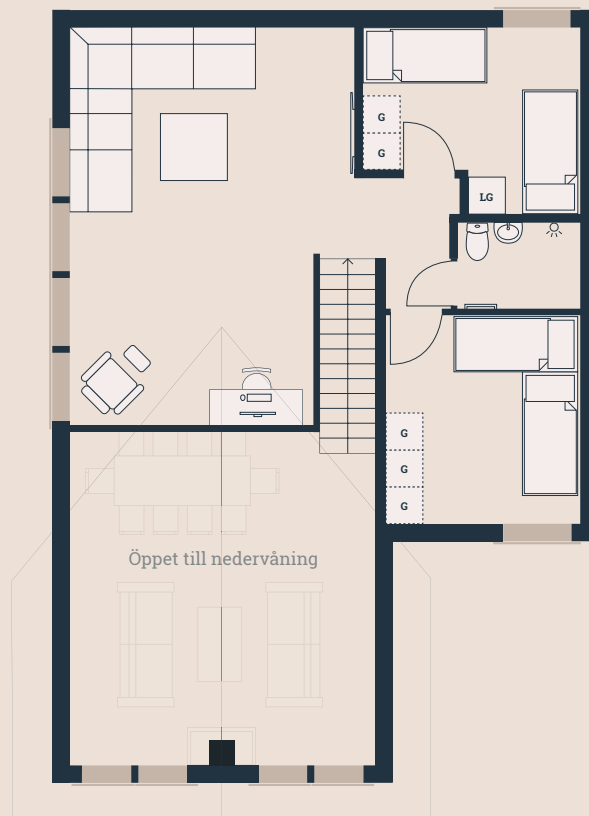

Bofakta & Planritning - Lägenhet 23

Bergsbyvägen 61-65
2 plan
6 ROK
Boarea 138 kvm

Biarea 2 kvm
Terrass 39 kvm
Tomtarea ca. 550 kvm
Avvikelser kan förekomma

Skala 1:100

Tomtkarta

Förklaringar

- | | | | |
|-----------------|--------------------------|---------------------------|-----------------|
| ◆ BP Bubbelpool | ◆ GVF Golvvärmefördelare | ◆ ST Städskåp | ◆ VP Värmepanna |
| ◆ B Bastu | ◆ K Kylskåp / Frys | ◆ TS Torkskåp | ◆ ÖP Öppen spis |
| ◆ DM Diskmaskin | ◆ LG Låsbar garderob | ◆ TM Tvättmaskin | |
| ◆ EL Elskåp | ◆ PT Pjäxtork | ◆ TT Torktumlare | |
| ◆ G Garderob | ◆ SF Skidförråd | ◆ TVF Tappvattenfördelare | |

Bofakta & Planritning - Lägenhet 24

Bergsbyvägen 61-65
2 plan
6 ROK
Boarea 138 kvm

Biarea 2 kvm
Terrass 39 kvm
Tomtarea ca. 550 kvm
Avvikelser kan förekomma

Tomtkarta

Skala 1:100

Förklaringar

- | | | | |
|-----------------|--------------------------|---------------------------|-----------------|
| ◆ BP Bubbelpool | ◆ GVF Golvvärmefördelare | ◆ ST Städskåp | ◆ VP Värmepanna |
| ◆ B Bastu | ◆ K Kylskåp / Frys | ◆ TS Torkskåp | ◆ ÖP Öppen spis |
| ◆ DM Diskmaskin | ◆ LG Låsbar garderob | ◆ TM Tvättmaskin | |
| ◆ EL Elskåp | ◆ PT Pjäxtork | ◆ TT Torktumlare | |
| ◆ G Garderob | ◆ SF Skidförråd | ◆ TVF Tappvattenfördelare | |

Bofakta & Planritning - Lägenhet 25

Bergsbyvägen 48-54
2 plan
6 ROK
Boarea 138 kvm

Biarea 2 kvm
Terrass 39 kvm
Tomtarea ca. 550 kvm
Avvikelser kan förekomma

Skala 1:100

Tomtkarta

Förklaringar

- | | | | |
|-----------------|--------------------------|---------------------------|-----------------|
| ◆ BP Bubbelpool | ◆ GVF Golvvärmefördelare | ◆ ST Städskåp | ◆ VP Värmepanna |
| ◆ B Bastu | ◆ K Kylskåp / Frys | ◆ TS Torkskåp | ◆ ÖP Öppen spis |
| ◆ DM Diskmaskin | ◆ LG Låsbar garderob | ◆ TM Tvättmaskin | |
| ◆ EL Elskåp | ◆ PT Pjäxtork | ◆ TT Torktumlare | |
| ◆ G Garderob | ◆ SF Skidförråd | ◆ TVF Tappvattenfördelare | |