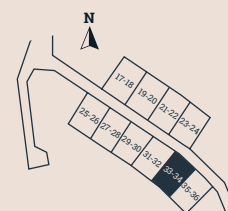

Bofakta & Planritning - Lägenhet 32

Bergsbyvägen 48-54
2 plan
6 ROK
Boarea 138 kvm

Biarea 2 kvm
Terrass 39 kvm
Tomtarea ca. 550 kvm
Avvikelser kan förekomma

Tomtkarta

Skala 1:100

Förklaringar

- | | | | |
|-----------------|--------------------------|---------------------------|-----------------|
| ◆ BP Bubbelpool | ◆ GVF Golvvärmefördelare | ◆ ST Städsåp | ◆ VP Värmepanna |
| ◆ B Bastu | ◆ K Kylskåp / Frys | ◆ TS Torkskåp | ◆ ÖP Öppen spis |
| ◆ DM Diskmaskin | ◆ LG Låsbar garderob | ◆ TM Tvättmaskin | |
| ◆ EL Elskåp | ◆ PT Pjäxtork | ◆ TT Torktumlare | |
| ◆ G Garderob | ◆ SF Skidförråd | ◆ TVF Tappvattenfördelare | |

Bofakta & Planritning - Lägenhet 33

Bergsbyvägen 48-54
2 plan
6 ROK
Boarea 138 kvm

Biarea 2 kvm
Terrass 39 kvm
Tomtarea ca. 550 kvm
Avvikelser kan förekomma

Skala 1:100

Tomtkarta

Förklaringar

- | | | | |
|-----------------|--------------------------|---------------------------|-----------------|
| ◆ BP Bubbelpool | ◆ GVF Golvvärmefördelare | ◆ ST Städskåp | ◆ VP Värmepanna |
| ◆ B Bastu | ◆ K Kylskåp / Frys | ◆ TS Torkskåp | ◆ ÖP Öppen spis |
| ◆ DM Diskmaskin | ◆ LG Låsbar garderob | ◆ TM Tvättmaskin | |
| ◆ EL Elskåp | ◆ PT Pjäxtork | ◆ TT Torktumlare | |
| ◆ G Garderob | ◆ SF Skidförråd | ◆ TVF Tappvattenfördelare | |