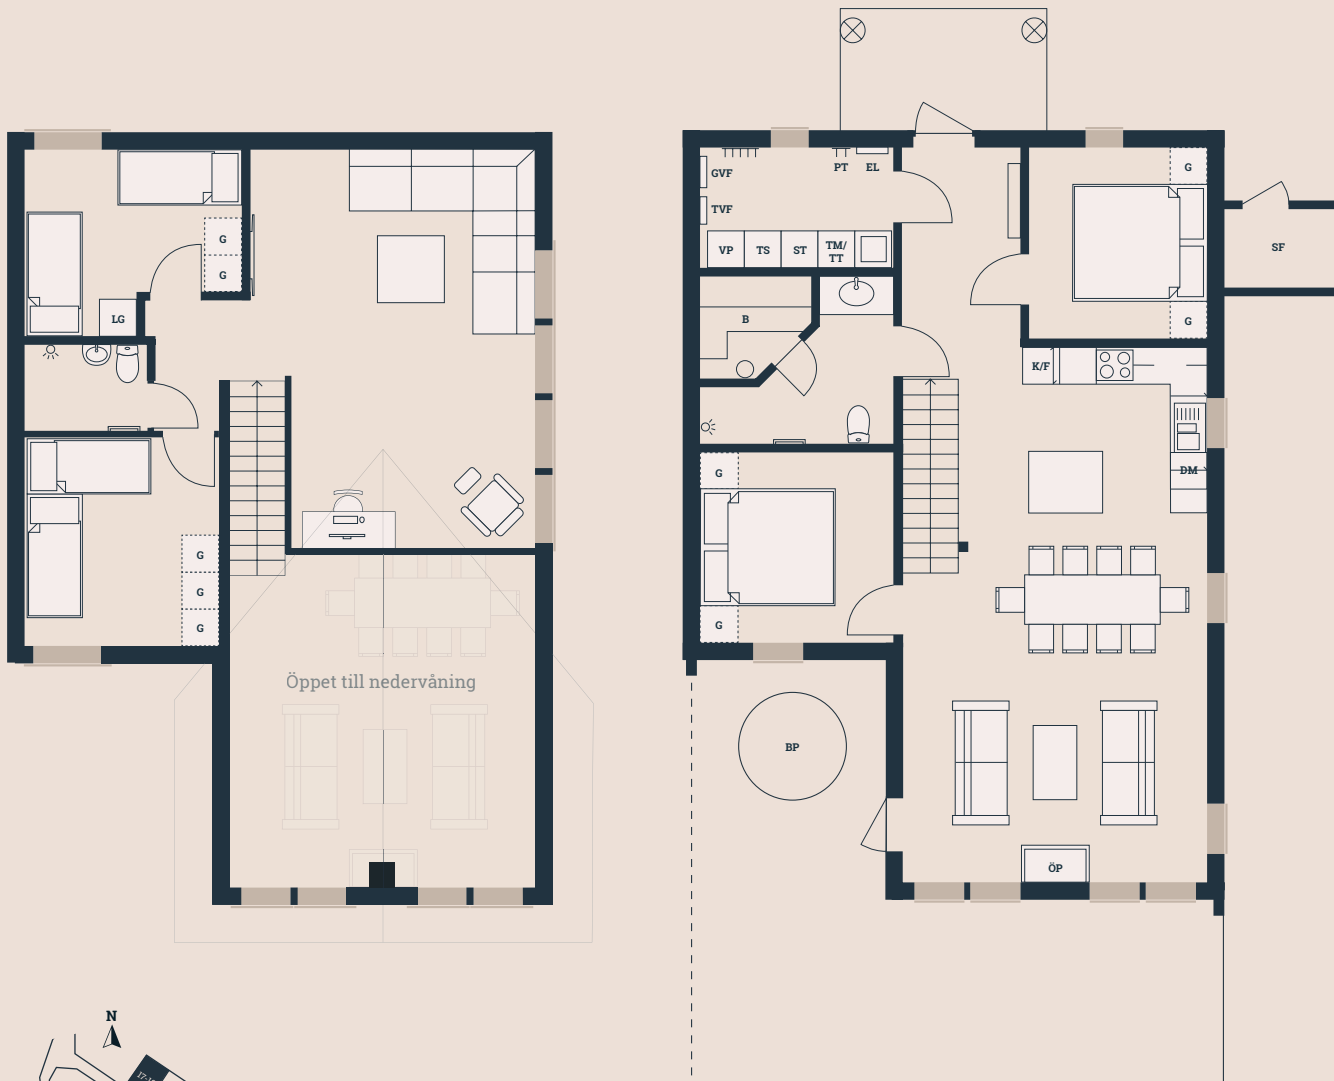

Bofakta & Planritning - Lägenhet 17

Bergsbyvägen 61-65
2 plan
6 ROK
Boarea 138 kvm

Biarea 2 kvm
Terrass 39 kvm
Tomtarea ca. 550 kvm
Avvikelser kan förekomma

Skala 1:100

Tomtkarta

Förklaringar

- | | | | |
|-----------------|--------------------------|---------------------------|-----------------|
| ◆ BP Bubbelpool | ◆ GVF Golvvärmefördelare | ◆ ST Städskåp | ◆ VP Värmepanna |
| ◆ B Bastu | ◆ K Kylskåp / Frys | ◆ TS Torkskåp | ◆ ÖP Öppen spis |
| ◆ DM Diskmaskin | ◆ LG Låsbar garderob | ◆ TM Tvättmaskin | |
| ◆ EL Elskåp | ◆ PT Pjäxtork | ◆ TT Torktumlare | |
| ◆ G Garderob | ◆ SF Skidförråd | ◆ TVF Tappvattenfördelare | |

Bofakta & Planritning - Lägenhet 18

Bergsbyvägen 61-65
2 plan
6 ROK
Boarea 138 kvm

Biarea 2 kvm
Terrass 39 kvm
Tomtarea ca. 550 kvm
Avvikelser kan förekomma

Tomtkarta

Skala 1:100

Förklaringar

- | | | | |
|-----------------|--------------------------|---------------------------|-----------------|
| ◆ BP Bubbelpool | ◆ GVF Golvvärmefördelare | ◆ ST Städskåp | ◆ VP Värmepanna |
| ◆ B Bastu | ◆ K Kylskåp / Frys | ◆ TS Torkskåp | ◆ ÖP Öppen spis |
| ◆ DM Diskmaskin | ◆ LG Låsbar garderob | ◆ TM Tvättmaskin | |
| ◆ EL Elskåp | ◆ PT Pjäxtork | ◆ TT Torktumlare | |
| ◆ G Garderob | ◆ SF Skidförråd | ◆ TVF Tappvattenfördelare | |

Bofakta & Planritning - Lägenhet 19

Bergsbyvägen 61-65
2 plan
6 ROK
Boarea 138 kvm

Biarea 2 kvm
Terrass 39 kvm
Tomtarea ca. 550 kvm
Avvikelser kan förekomma

Skala 1:100

Tomtkarta

Förklaringar

- | | | | |
|-----------------|--------------------------|---------------------------|-----------------|
| ◆ BP Bubbelpool | ◆ GVF Golvvärmefördelare | ◆ ST Städkåp | ◆ VP Värmepanna |
| ◆ B Bastu | ◆ K Kylskåp / Frys | ◆ TS Torkskåp | ◆ ÖP Öppen spis |
| ◆ DM Diskmaskin | ◆ LG Låsbar garderob | ◆ TM Tvättmaskin | |
| ◆ EL Elskåp | ◆ PT Pjäxtork | ◆ TT Torktumlare | |
| ◆ G Garderob | ◆ SF Skidförråd | ◆ TVF Tappvattenfördelare | |