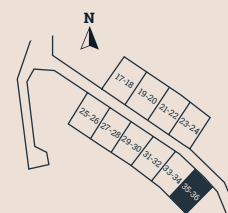

Bofakta & Planritning - Lägenhet 35

Bergsbyvägen 48-54
2 plan
6 ROK
Boarea 138 kvm

Biarea 2 kvm
Terrass 39 kvm
Tomtarea ca. 550 kvm
Avvikelser kan förekomma