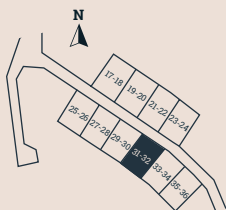

Bofakta & Planritning - Lägenhet 32

Bergsbyvägen 48-54
2 plan
6 ROK
Boarea 138 kvm

Biarea 2 kvm
Terrass 39 kvm
Tomtarea ca. 550 kvm
Avvikelser kan förekomma