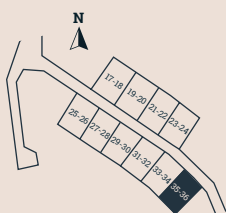

Bofakta & Planritning - Lägenhet 36

Bergsbyvägen 48-54
2 plan
6 ROK
Boarea 138 kvm

Biarea 2 kvm
Terrass 39 kvm
Tomtarea ca. 550 kvm
Avvikelser kan förekomma