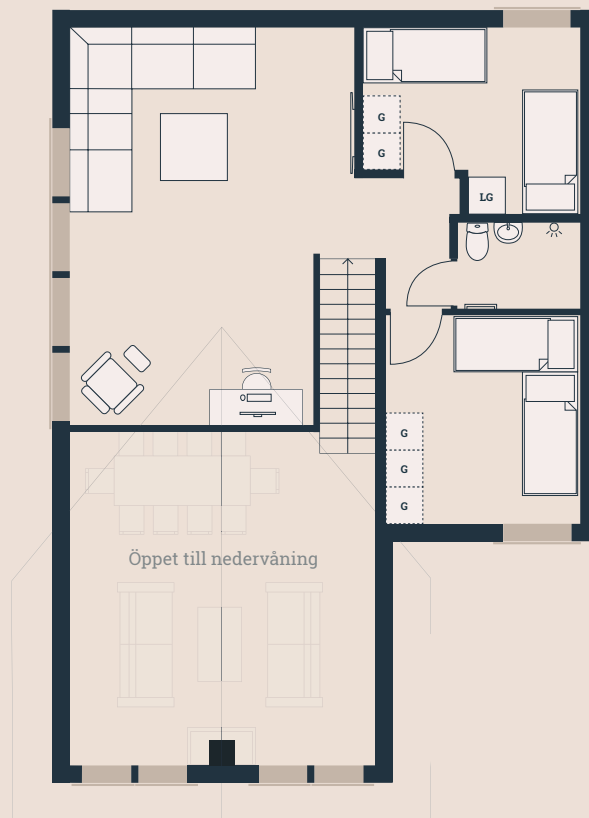

Bofakta & Planritning - Lägenhet 21

Bergsbyvägen 61-65
2 plan
6 ROK
Boarea 138 kvm

Biarea 2 kvm
Terrass 39 kvm
Tomtarea ca. 550 kvm
Avvikelser kan förekomma

Skala 1:100

Tomtkarta

Förklaringar

- | | | | |
|-----------------|--------------------------|---------------------------|-----------------|
| ◆ BP Bubbelpool | ◆ GVF Golvvärmefördelare | ◆ ST Städsåp | ◆ VP Värmepanna |
| ◆ B Bastu | ◆ K Kylskåp / Frys | ◆ TS Torkskåp | ◆ ÖP Öppen spis |
| ◆ DM Diskmaskin | ◆ LG Låsbar garderob | ◆ TM Tvättmaskin | |
| ◆ EL Elskåp | ◆ PT Pjäxtork | ◆ TT Torktumlare | |
| ◆ G Garderob | ◆ SF Skidförråd | ◆ TVF Tappvattenfördelare | |

Bofakta & Planritning - Lägenhet 22

Bergsbyvägen 61-65
2 plan
6 ROK
Boarea 138 kvm

Biarea 2 kvm
Terrass 39 kvm
Tomtarea ca. 550 kvm
Avvikelser kan förekomma

Tomtkarta

Skala 1:100

Förklaringar

- | | | | |
|-----------------|--------------------------|---------------------------|-----------------|
| ◆ BP Bubbelpool | ◆ GVF Golvvärmefördelare | ◆ ST Städskåp | ◆ VP Värmepanna |
| ◆ B Bastu | ◆ K Kylskåp / Frys | ◆ TS Torkskåp | ◆ ÖP Öppen spis |
| ◆ DM Diskmaskin | ◆ LG Låsbar garderob | ◆ TM Tvättmaskin | |
| ◆ EL Elskåp | ◆ PT Pjäxtork | ◆ TT Torktumlare | |
| ◆ G Garderob | ◆ SF Skidförråd | ◆ TVF Tappvattenfördelare | |

Bofakta & Planritning - Lägenhet 23

Bergsbyvägen 61-65
2 plan
6 ROK
Boarea 138 kvm

Biarea 2 kvm
Terrass 39 kvm
Tomtarea ca. 550 kvm
Avvikelser kan förekomma

Skala 1:100

Tomtkarta

Förklaringar

- | | | | |
|-----------------|--------------------------|---------------------------|-----------------|
| ◆ BP Bubbelpool | ◆ GVF Golvvärmefördelare | ◆ ST Städskåp | ◆ VP Värmepanna |
| ◆ B Bastu | ◆ K Kylskåp / Frys | ◆ TS Torkskåp | ◆ ÖP Öppen spis |
| ◆ DM Diskmaskin | ◆ LG Låsbar garderob | ◆ TM Tvättmaskin | |
| ◆ EL Elskåp | ◆ PT Pjäxtork | ◆ TT Torktumlare | |
| ◆ G Garderob | ◆ SF Skidförråd | ◆ TVF Tappvattenfördelare | |