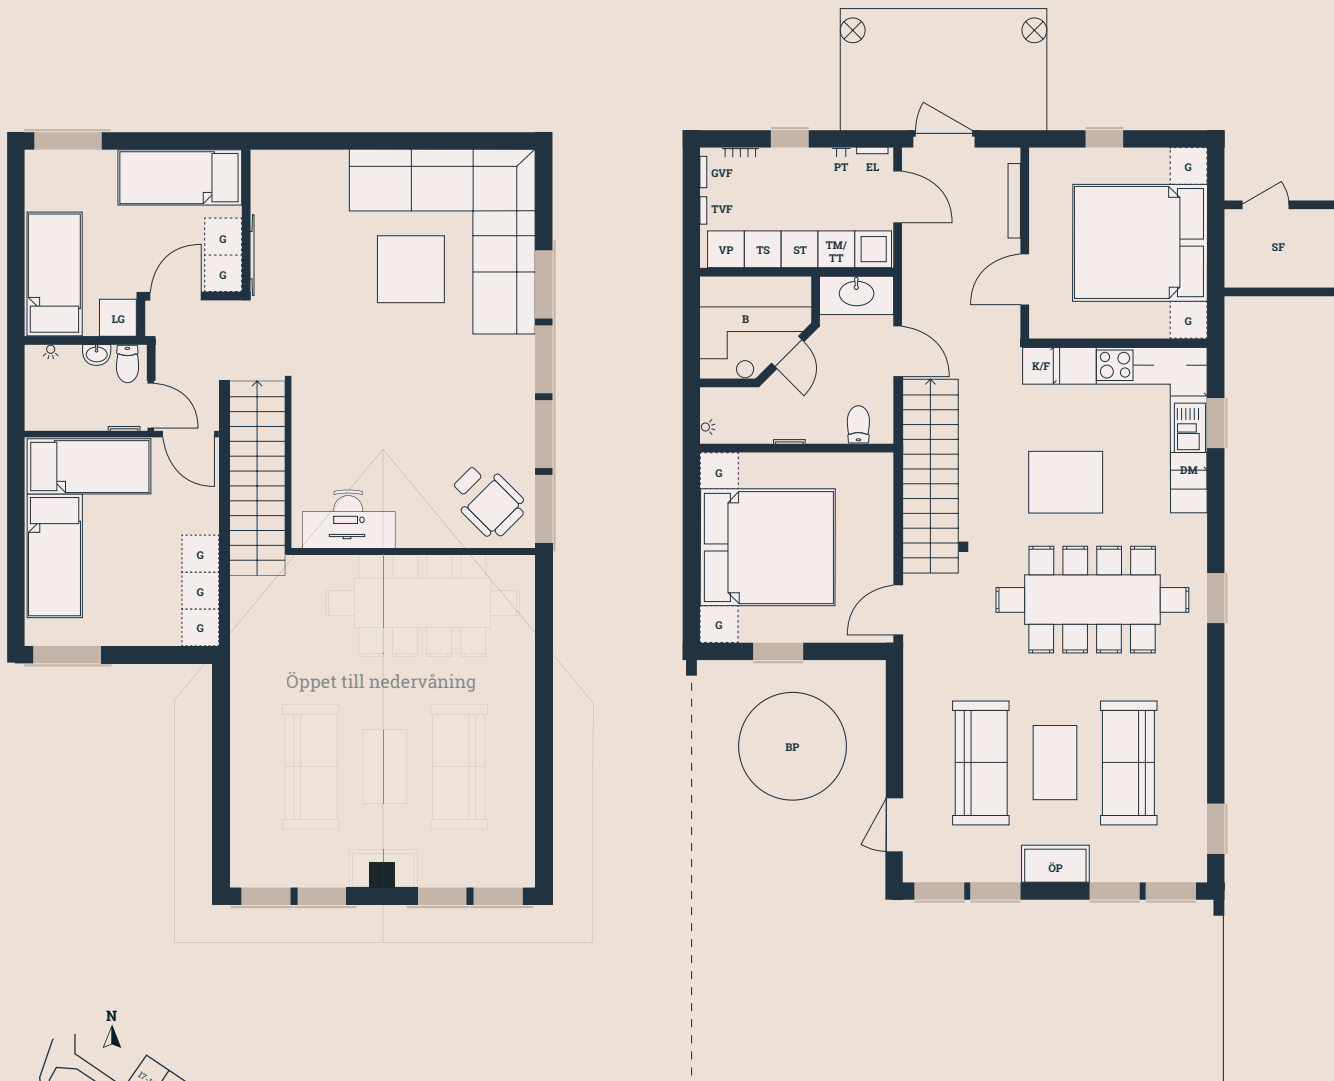

Bofakta & Planritning - Lägenhet 28

Bergsbyvägen 48-54
2 plan
6 ROK
Boarea 138 kvm

Biarea 2 kvm
Terrass 39 kvm
Tomtarea ca. 550 kvm
Avvikelser kan förekomma

Tomtkarta

Skala 1:100

Förklaringar

- | | | | |
|-----------------|--------------------------|---------------------------|-----------------|
| ◆ BP Bubbelpool | ◆ GVF Golvvärmefördelare | ◆ ST Städsåp | ◆ VP Värmepanna |
| ◆ B Bastu | ◆ K Kylskåp / Frys | ◆ TS Torkskåp | ◆ ÖP Öppen spis |
| ◆ DM Diskmaskin | ◆ LG Låsbar garderob | ◆ TM Tvättmaskin | |
| ◆ EL Elskåp | ◆ PT Pjäxtork | ◆ TT Torktumlare | |
| ◆ G Garderob | ◆ SF Skidförråd | ◆ TVF Tappvattenfördelare | |

Bofakta & Planritning - Lägenhet 29

Bergsbyvägen 48-54
2 plan
6 ROK
Boarea 138 kvm

Biarea 2 kvm
Terrass 39 kvm
Tomtarea ca. 550 kvm
Avvikelser kan förekomma

Skala 1:100

Tomtkarta

Förklaringar

- | | | | |
|-----------------|--------------------------|---------------------------|-----------------|
| ◆ BP Bubbelpool | ◆ GVF Golvvärmefördelare | ◆ ST Städskåp | ◆ VP Värmepanna |
| ◆ B Bastu | ◆ K Kylskåp / Frys | ◆ TS Torkskåp | ◆ ÖP Öppen spis |
| ◆ DM Diskmaskin | ◆ LG Låsbar garderob | ◆ TM Tvättmaskin | |
| ◆ EL Elskåp | ◆ PT Pjäxtork | ◆ TT Torktumlare | |
| ◆ G Garderob | ◆ SF Skidförråd | ◆ TVF Tappvattenfördelare | |

Bofakta & Planritning - Lägenhet 30

Bergsbyvägen 48-54
2 plan
6 ROK
Boarea 138 kvm

Biarea 2 kvm
Terrass 39 kvm
Tomtarea ca. 550 kvm
Avvikelser kan förekomma

Tomtkarta

Skala 1:100

Förklaringar

- | | | | |
|-----------------|--------------------------|---------------------------|-----------------|
| ◆ BP Bubbelpool | ◆ GVF Golvvärmefördelare | ◆ ST Städskåp | ◆ VP Värmepanna |
| ◆ B Bastu | ◆ K Kylskåp / Frys | ◆ TS Torkskåp | ◆ ÖP Öppen spis |
| ◆ DM Diskmaskin | ◆ LG Låsbar garderob | ◆ TM Tvättmaskin | |
| ◆ EL Elskåp | ◆ PT Pjäxtork | ◆ TT Torktumlare | |
| ◆ G Garderob | ◆ SF Skidförråd | ◆ TVF Tappvattenfördelare | |