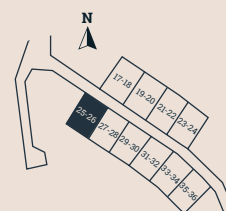

Bofakta & Planritning - Lägenhet 25

Bergsbyvägen 48-54
2 plan
6 ROK
Boarea 138 kvm

Biarea 2 kvm
Terrass 39 kvm
Tomtarea ca. 550 kvm
Avvikelser kan förekomma

Skala 1:100

Tomtkarta

Förklaringar

◆ BP Bubbelpool	◆ GVF Golvvärmefördelare	◆ ST Städskåp	◆ VP Värmepanna
◆ B Bastu	◆ K Kylskåp / Frys	◆ TS Torkskåp	◆ ÖP Öppen spis
◆ DM Diskmaskin	◆ LG Låsbar garderob	◆ TM Tvättmaskin	
◆ EL Elskåp	◆ PT Pjäxtork	◆ TT Torktumlare	
◆ G Garderob	◆ SF Skidförråd	◆ TVF Tappvattenfördelare