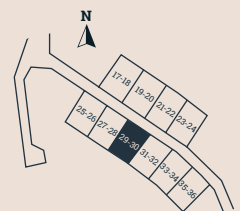

Bofakta & Planritning - Lägenhet 28

Bergsbyvägen 48-54
2 plan
6 ROK
Boarea 138 kvm

Biarea 2 kvm
Terrass 39 kvm
Tomtarea ca. 550 kvm
Avvikelser kan förekomma

Tomtkarta

Skala 1:100

Förklaringar

- | | | | |
|-----------------|--------------------------|---------------------------|-----------------|
| ◆ BP Bubbelpool | ◆ GVF Golvvärmefördelare | ◆ ST Städsåp | ◆ VP Värmepanna |
| ◆ B Bastu | ◆ K Kylskåp / Frys | ◆ TS Torkskåp | ◆ ÖP Öppen spis |
| ◆ DM Diskmaskin | ◆ LG Låsbar garderob | ◆ TM Tvättmaskin | |
| ◆ EL Elskåp | ◆ PT Pjäxtork | ◆ TT Torktumlare | |
| ◆ G Garderob | ◆ SF Skidförråd | ◆ TVF Tappvattenfördelare | |

Bofakta & Planritning - Lägenhet 29

Bergsbyvägen 48-54
2 plan
6 ROK
Boarea 138 kvm

Biarea 2 kvm
Terrass 39 kvm
Tomtarea ca. 550 kvm
Avvikelser kan förekomma

Skala 1:100

Tomtkarta

Förklaringar

- | | | | |
|-----------------|--------------------------|---------------------------|-----------------|
| ◆ BP Bubbelpool | ◆ GVF Golvvärmefördelare | ◆ ST Städskåp | ◆ VP Värmepanna |
| ◆ B Bastu | ◆ K Kylskåp / Frys | ◆ TS Torkskåp | ◆ ÖP Öppen spis |
| ◆ DM Diskmaskin | ◆ LG Låsbar garderob | ◆ TM Tvättmaskin | |
| ◆ EL Elskåp | ◆ PT Pjäxtork | ◆ TT Torktumlare | |
| ◆ G Garderob | ◆ SF Skidförråd | ◆ TVF Tappvattenfördelare | |