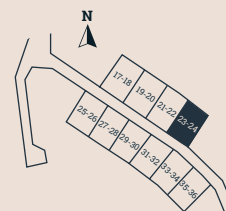

Bofakta & Planritning - Lägenhet 23

Bergsbyvägen 61-65
2 plan
6 ROK
Boarea 138 kvm

Biarea 2 kvm
Terrass 39 kvm
Tomtarea ca. 550 kvm
Avvikelser kan förekomma