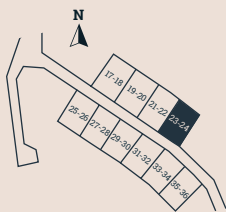

Bofakta & Planritning - Lägenhet 24

Bergsbyvägen 61-65
2 plan
6 ROK
Boarea 138 kvm

Biarea 2 kvm
Terrass 39 kvm
Tomtarea ca. 550 kvm
Avvikelser kan förekomma