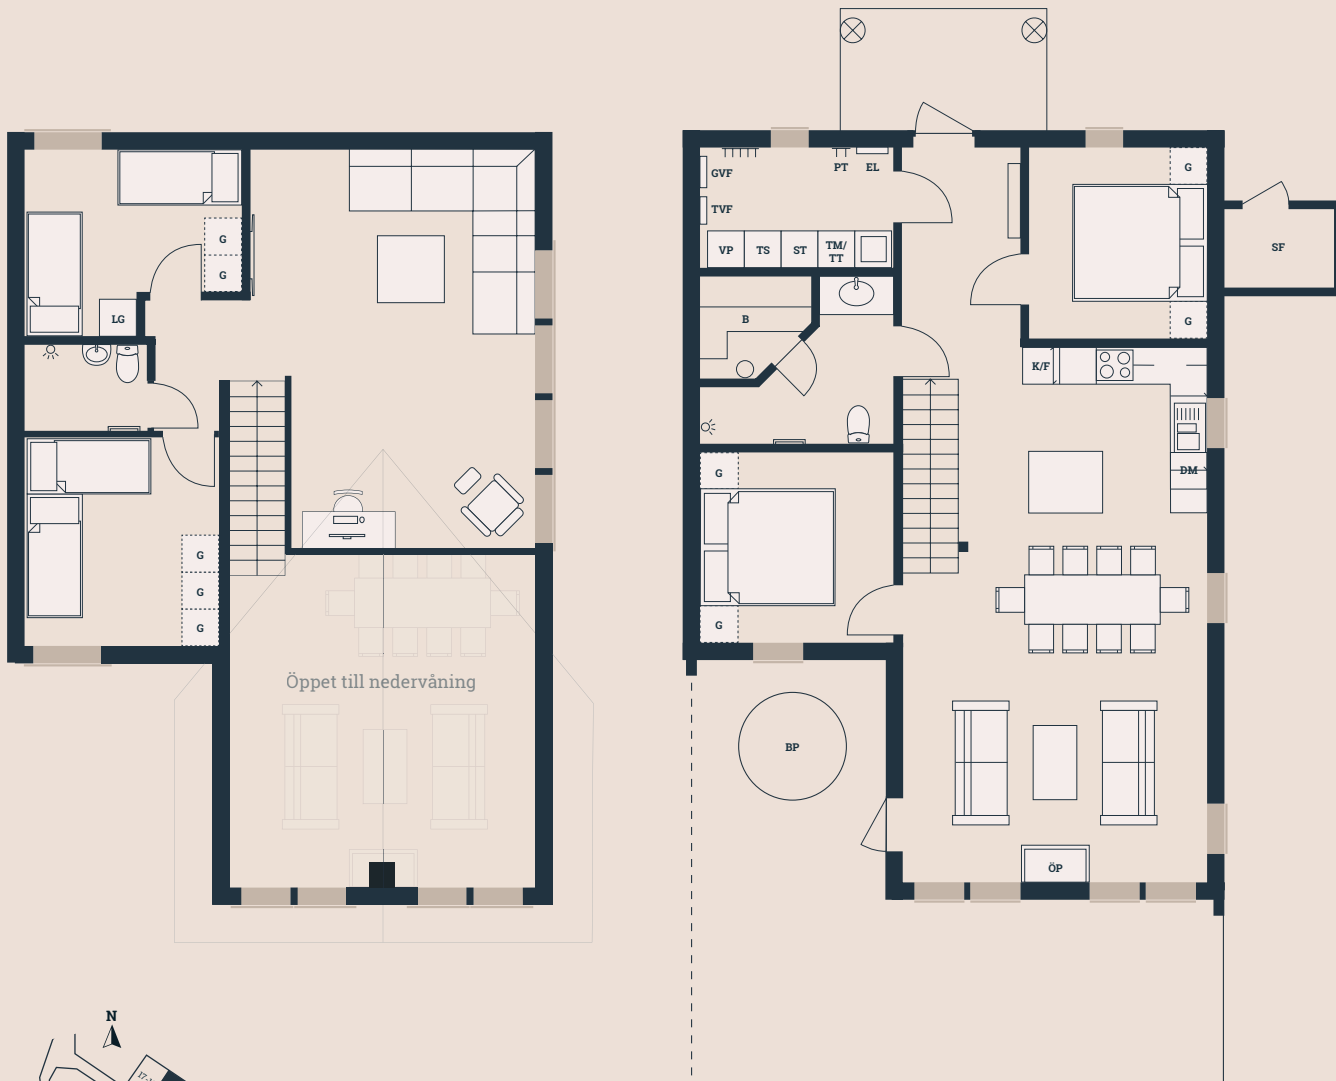

Bofakta & Planritning - Lägenhet 18

Bergsbyvägen 61-65
2 plan
6 ROK
Boarea 138 kvm

Biarea 2 kvm
Terrass 39 kvm
Tomtarea ca. 550 kvm
Avvikelser kan förekomma

Tomtkarta

Skala 1:100

Förklaringar

- | | | | |
|-----------------|--------------------------|---------------------------|-----------------|
| ◆ BP Bubbelpool | ◆ GVF Golvvärmefördelare | ◆ ST Städskåp | ◆ VP Värmepanna |
| ◆ B Bastu | ◆ K Kylskåp / Frys | ◆ TS Torkskåp | ◆ ÖP Öppen spis |
| ◆ DM Diskmaskin | ◆ LG Låsbar garderob | ◆ TM Tvättmaskin | |
| ◆ EL Elskåp | ◆ PT Pjäxtork | ◆ TT Torktumlare | |
| ◆ G Garderob | ◆ SF Skidförråd | ◆ TVF Tappvattenfördelare | |

Bofakta & Planritning - Lägenhet 19

Bergsbyvägen 61-65
2 plan
6 ROK
Boarea 138 kvm

Biarea 2 kvm
Terrass 39 kvm
Tomtarea ca. 550 kvm
Avvikelser kan förekomma

Skala 1:100

Tomtkarta

Förklaringar

- | | | | |
|-----------------|--------------------------|---------------------------|-----------------|
| ◆ BP Bubbelpool | ◆ GVF Golvvärmefördelare | ◆ ST Städkåp | ◆ VP Värmepanna |
| ◆ B Bastu | ◆ K Kylskåp / Frys | ◆ TS Torkskåp | ◆ ÖP Öppen spis |
| ◆ DM Diskmaskin | ◆ LG Låsbar garderob | ◆ TM Tvättmaskin | |
| ◆ EL Elskåp | ◆ PT Pjäxtork | ◆ TT Torktumlare | |
| ◆ G Garderob | ◆ SF Skidförråd | ◆ TVF Tappvattenfördelare | |

Bofakta & Planritning - Lägenhet 20

Bergsbyvägen 61-65
2 plan
6 ROK
Boarea 138 kvm

Biarea 2 kvm
Terrass 39 kvm
Tomtarea ca. 550 kvm
Avvikelser kan förekomma

Tomtkarta

Skala 1:100

Förklaringar

- | | | | |
|-----------------|--------------------------|---------------------------|-----------------|
| ◆ BP Bubbelpool | ◆ GVP Golvvärmefördelare | ◆ ST Städskåp | ◆ VP Värmepanna |
| ◆ B Bastu | ◆ K Kylskåp / Frys | ◆ TS Torkskåp | ◆ ÖP Öppen spis |
| ◆ DM Diskmaskin | ◆ LG Låsbar garderob | ◆ TM Tvättmaskin | |
| ◆ EL Elskåp | ◆ PT Pjäxtork | ◆ TT Torktumlare | |
| ◆ G Garderob | ◆ SF Skidförråd | ◆ TVF Tappvattenfördelare | |