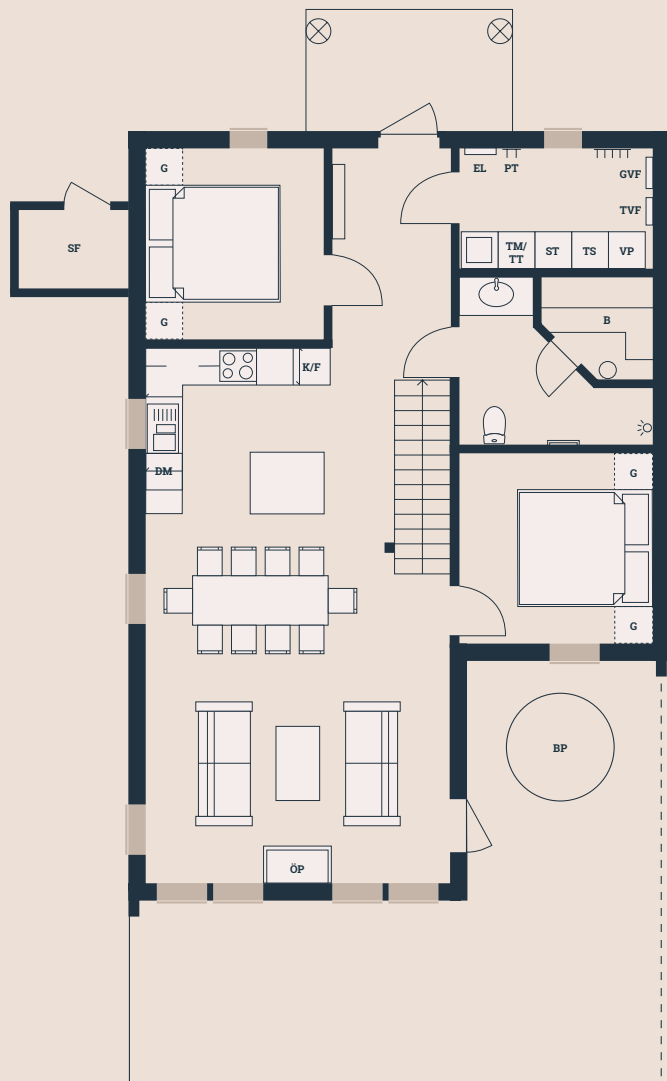

Bofakta & Planritning - Lägenhet 19

Bergsbyvägen 61-65
2 plan
6 ROK
Boarea 138 kvm

Biarea 2 kvm
Terrass 39 kvm
Tomtarea ca. 550 kvm
Avvikelser kan förekomma

Skala 1:100

Tomtkarta

Förklaringar

- | | | | |
|-----------------|--------------------------|---------------------------|-----------------|
| ◆ BP Bubbelpool | ◆ GVF Golvvärmefördelare | ◆ ST Städkåp | ◆ VP Värmepanna |
| ◆ B Bastu | ◆ K Kylskåp / Frys | ◆ TS Torkskåp | ◆ ÖP Öppen spis |
| ◆ DM Diskmaskin | ◆ LG Låsbar garderob | ◆ TM Tvättmaskin | |
| ◆ EL Elskåp | ◆ PT Pjäxtork | ◆ TT Torktumlare | |
| ◆ G Garderob | ◆ SF Skidförråd | ◆ TVF Tappvattenfördelare | |

Bofakta & Planritning - Lägenhet 20

Bergsbyvägen 61-65
2 plan
6 ROK
Boarea 138 kvm

Biarea 2 kvm
Terrass 39 kvm
Tomtarea ca. 550 kvm
Avvikelser kan förekomma

Tomtkarta

Skala 1:100

Förklaringar

- | | | | |
|-----------------|--------------------------|---------------------------|-----------------|
| ◆ BP Bubbelpool | ◆ GVP Golvvärmefördelare | ◆ ST Städskåp | ◆ VP Värmepanna |
| ◆ B Bastu | ◆ K Kylskåp / Frys | ◆ TS Torkskåp | ◆ ÖP Öppen spis |
| ◆ DM Diskmaskin | ◆ LG Låsbar garderob | ◆ TM Tvättmaskin | |
| ◆ EL Elskåp | ◆ PT Pjäxtork | ◆ TT Torktumlare | |
| ◆ G Garderob | ◆ SF Skidförråd | ◆ TVF Tappvattenfördelare | |

Bofakta & Planritning - Lägenhet 21

Bergsbyvägen 61-65
2 plan
6 ROK
Boarea 138 kvm

Biarea 2 kvm
Terrass 39 kvm
Tomtarea ca. 550 kvm
Avvikelser kan förekomma

Skala 1:100

Tomtkarta

Förklaringar

- | | | | |
|-----------------|--------------------------|---------------------------|-----------------|
| ◆ BP Bubbelpool | ◆ GVF Golvvärmefördelare | ◆ ST Städsåp | ◆ VP Värmepanna |
| ◆ B Bastu | ◆ K Kylskåp / Frys | ◆ TS Torkskåp | ◆ ÖP Öppen spis |
| ◆ DM Diskmaskin | ◆ LG Låsbar garderob | ◆ TM Tvättmaskin | |
| ◆ EL Elskåp | ◆ PT Pjäxtork | ◆ TT Torktumlare | |
| ◆ G Garderob | ◆ SF Skidförråd | ◆ TVF Tappvattenfördelare | |