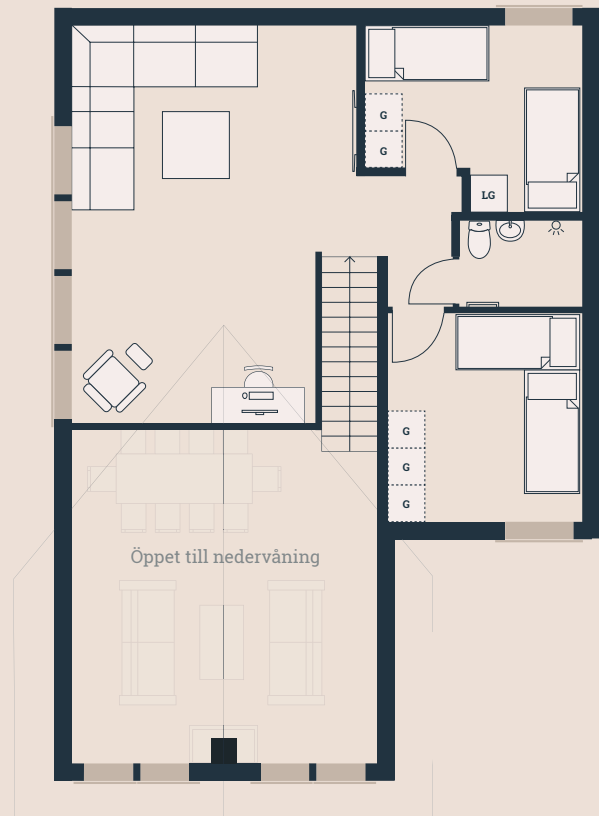

Bofakta & Planritning - Lägenhet 29

Bergsbyvägen 48-54
2 plan
6 ROK
Boarea 138 kvm

Biarea 2 kvm
Terrass 39 kvm
Tomtarea ca. 550 kvm
Avvikelser kan förekomma

Skala 1:100

Tomtkarta

Förklaringar

- | | | | |
|-----------------|--------------------------|---------------------------|-----------------|
| ◆ BP Bubbelpool | ◆ GVF Golvvärmefördelare | ◆ ST Städskåp | ◆ VP Värmepanna |
| ◆ B Bastu | ◆ K Kylskåp / Frys | ◆ TS Torkskåp | ◆ ÖP Öppen spis |
| ◆ DM Diskmaskin | ◆ LG Låsbar garderob | ◆ TM Tvättmaskin | |
| ◆ EL Elskåp | ◆ PT Pjäxtork | ◆ TT Torktumlare | |
| ◆ G Garderob | ◆ SF Skidförråd | ◆ TVF Tappvattenfördelare | |

Bofakta & Planritning - Lägenhet 30

Bergsbyvägen 48-54
2 plan
6 ROK
Boarea 138 kvm

Biarea 2 kvm
Terrass 39 kvm
Tomtarea ca. 550 kvm
Avvikelser kan förekomma

Tomtkarta

Skala 1:100

Förklaringar

- | | | | |
|-----------------|--------------------------|---------------------------|-----------------|
| ◆ BP Bubbelpool | ◆ GVF Golvvärmefördelare | ◆ ST Städskåp | ◆ VP Värmepanna |
| ◆ B Bastu | ◆ K Kylskåp / Frys | ◆ TS Torkskåp | ◆ ÖP Öppen spis |
| ◆ DM Diskmaskin | ◆ LG Låsbar garderob | ◆ TM Tvättmaskin | |
| ◆ EL Elskåp | ◆ PT Pjäxtork | ◆ TT Torktumlare | |
| ◆ G Garderob | ◆ SF Skidförråd | ◆ TVF Tappvattenfördelare | |

Bofakta & Planritning - Lägenhet 31

Bergsbyvägen 48-54
2 plan
6 ROK
Boarea 138 kvm

Biarea 2 kvm
Terrass 39 kvm
Tomtarea ca. 550 kvm
Avvikelser kan förekomma

Skala 1:100

Tomtkarta

Förklaringar

- | | | | |
|-----------------|--------------------------|---------------------------|-----------------|
| ◆ BP Bubbelpool | ◆ GVF Golvvärmefördelare | ◆ ST Städsåp | ◆ VP Värmepanna |
| ◆ B Bastu | ◆ K Kylskåp / Frys | ◆ TS Torkskåp | ◆ ÖP Öppen spis |
| ◆ DM Diskmaskin | ◆ LG Låsbar garderob | ◆ TM Tvättmaskin | |
| ◆ EL Elskåp | ◆ PT Pjäxtork | ◆ TT Torktumlare | |
| ◆ G Garderob | ◆ SF Skidförråd | ◆ TVF Tappvattenfördelare | |