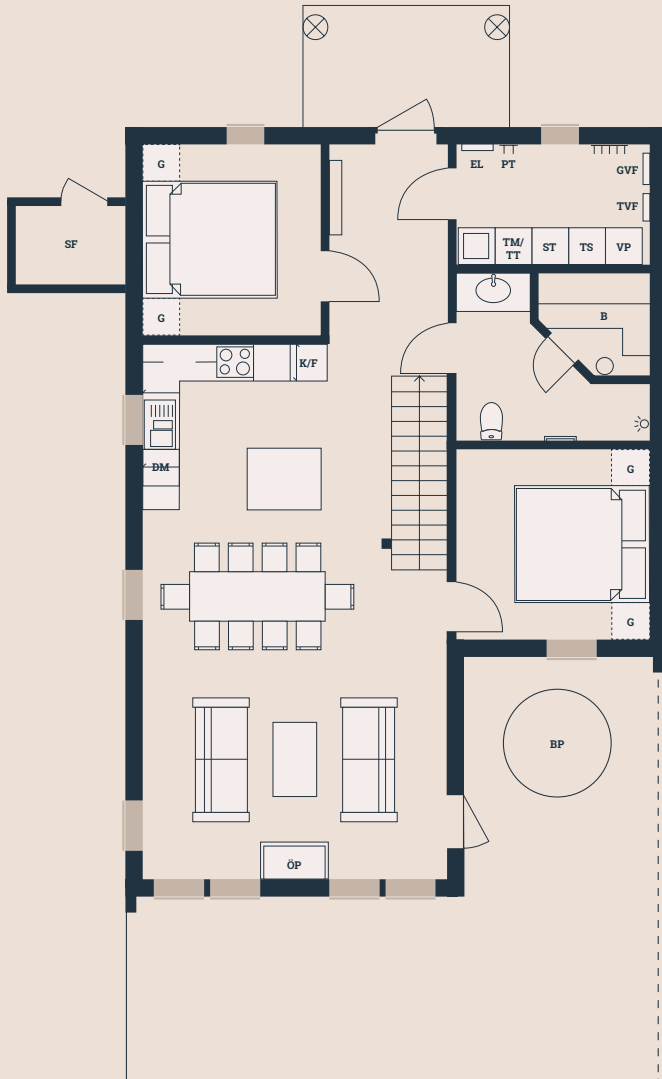

Bofakta & Planritning - Lägenhet 27

Bergsbyvägen 48-54
2 plan
6 ROK
Boarea 138 kvm

Biarea 2 kvm
Terrass 39 kvm
Tomtarea ca. 550 kvm
Avvikelser kan förekomma

Skala 1:100

Tomtkarta

Förklaringar

- | | | | |
|-----------------|--------------------------|---------------------------|-----------------|
| ◆ BP Bubbelpool | ◆ GVF Golvvärmefördelare | ◆ ST Städskåp | ◆ VP Värmepanna |
| ◆ B Bastu | ◆ K Kylskåp / Frys | ◆ TS Torkskåp | ◆ ÖP Öppen spis |
| ◆ DM Diskmaskin | ◆ LG Låsbar garderob | ◆ TM Tvättmaskin | |
| ◆ EL Elskåp | ◆ PT Pjäxtork | ◆ TT Torktumlare | |
| ◆ G Garderob | ◆ SF Skidförråd | ◆ TVF Tappvattenfördelare | |

Bofakta & Planritning - Lägenhet 28

Bergsbyvägen 48-54
2 plan
6 ROK
Boarea 138 kvm

Biarea 2 kvm
Terrass 39 kvm
Tomtarea ca. 550 kvm
Avvikelser kan förekomma

Tomtkarta

Skala 1:100

Förklaringar

- | | | | |
|-----------------|--------------------------|---------------------------|-----------------|
| ◆ BP Bubbelpool | ◆ GVF Golvvärmefördelare | ◆ ST Städsåp | ◆ VP Värmepanna |
| ◆ B Bastu | ◆ K Kylskåp / Frys | ◆ TS Torkskåp | ◆ ÖP Öppen spis |
| ◆ DM Diskmaskin | ◆ LG Låsbar garderob | ◆ TM Tvättmaskin | |
| ◆ EL Elskåp | ◆ PT Pjäxtork | ◆ TT Torktumlare | |
| ◆ G Garderob | ◆ SF Skidförråd | ◆ TVF Tappvattenfördelare | |

Bofakta & Planritning - Lägenhet 29

Bergsbyvägen 48-54
2 plan
6 ROK
Boarea 138 kvm

Biarea 2 kvm
Terrass 39 kvm
Tomtarea ca. 550 kvm
Avvikelser kan förekomma

Skala 1:100

Tomtkarta

Förklaringar

- | | | | |
|-----------------|--------------------------|---------------------------|-----------------|
| ◆ BP Bubbelpool | ◆ GVF Golvvärmefördelare | ◆ ST Städskåp | ◆ VP Värmepanna |
| ◆ B Bastu | ◆ K Kylskåp / Frys | ◆ TS Torkskåp | ◆ ÖP Öppen spis |
| ◆ DM Diskmaskin | ◆ LG Låsbar garderob | ◆ TM Tvättmaskin | |
| ◆ EL Elskåp | ◆ PT Pjäxtork | ◆ TT Torktumlare | |
| ◆ G Garderob | ◆ SF Skidförråd | ◆ TVF Tappvattenfördelare | |