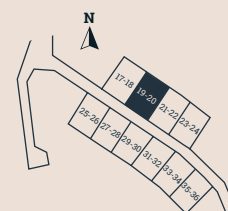

Bofakta & Planritning - Lägenhet 19

Bergsbyvägen 61-65
2 plan
6 ROK
Boarea 138 kvm

Biarea 2 kvm
Terrass 39 kvm
Tomtarea ca. 550 kvm
Avvikelser kan förekomma

Skala 1:100

Tomtkarta

Förklaringar

◆ BP Bubbelpool	◆ GVF Golvvärmefördelare	◆ ST Städkåp	◆ VP Värmepanna
◆ B Bastu	◆ K Kylskåp / Frys	◆ TS Torkskåp	◆ ÖP Öppen spis
◆ DM Diskmaskin	◆ LG Låsbar garderob	◆ TM Tvättmaskin	
◆ EL Elskåp	◆ PT Pjäxtork	◆ TT Torktumlare	
◆ G Garderob	◆ SF Skidförråd	◆ TVF Tappvattenfördelare