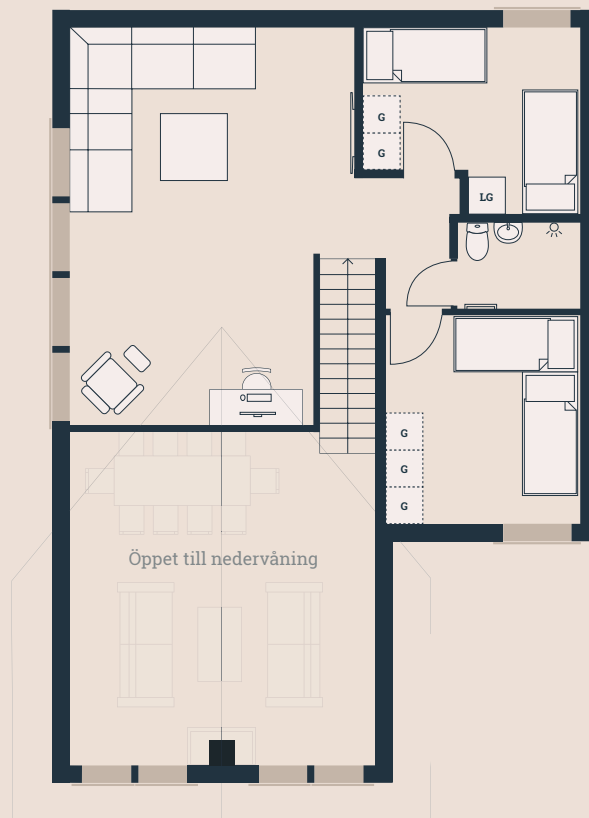

Bofakta & Planritning - Lägenhet 35

Bergsbyvägen 48-54
2 plan
6 ROK
Boarea 138 kvm

Biarea 2 kvm
Terrass 39 kvm
Tomtarea ca. 550 kvm
Avvikelser kan förekomma

Skala 1:100

Tomtkarta

Förklaringar

◆ BP Bubbelpool	◆ GVF Golvvärmefördelare	◆ ST Städskåp	◆ VP Värmepanna
◆ B Bastu	◆ K Kylskåp / Frys	◆ TS Torkskåp	◆ ÖP Öppen spis
◆ DM Diskmaskin	◆ LG Låsbar garderob	◆ TM Tvättmaskin	
◆ EL Elskåp	◆ PT Pjäxtork	◆ TT Torktumlare	
◆ G Garderob	◆ SF Skidförråd	◆ TVF Tappvattenfördelare