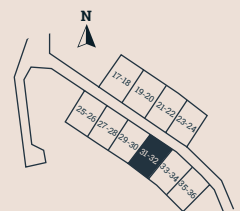

Bofakta & Planritning - Lägenhet 30

Bergsbyvägen 48-54
2 plan
6 ROK
Boarea 138 kvm

Biarea 2 kvm
Terrass 39 kvm
Tomtarea ca. 550 kvm
Avvikelser kan förekomma

Tomtkarta

Skala 1:100

Förklaringar

- | | | | |
|-----------------|--------------------------|---------------------------|-----------------|
| ◆ BP Bubbelpool | ◆ GVF Golvvärmefördelare | ◆ ST Städskåp | ◆ VP Värmepanna |
| ◆ B Bastu | ◆ K Kylskåp / Frys | ◆ TS Torkskåp | ◆ ÖP Öppen spis |
| ◆ DM Diskmaskin | ◆ LG Låsbar garderob | ◆ TM Tvättmaskin | |
| ◆ EL Elskåp | ◆ PT Pjäxtork | ◆ TT Torktumlare | |
| ◆ G Garderob | ◆ SF Skidförråd | ◆ TVF Tappvattenfördelare | |

Bofakta & Planritning - Lägenhet 31

Bergsbyvägen 48-54
2 plan
6 ROK
Boarea 138 kvm

Biarea 2 kvm
Terrass 39 kvm
Tomtarea ca. 550 kvm
Avvikelser kan förekomma

Skala 1:100

Tomtkarta

Förklaringar

- | | | | |
|-----------------|--------------------------|---------------------------|-----------------|
| ◆ BP Bubbelpool | ◆ GVF Golvvärmefördelare | ◆ ST Städsåp | ◆ VP Värmepanna |
| ◆ B Bastu | ◆ K Kylskåp / Frys | ◆ TS Torkskåp | ◆ ÖP Öppen spis |
| ◆ DM Diskmaskin | ◆ LG Låsbar garderob | ◆ TM Tvättmaskin | |
| ◆ EL Elskåp | ◆ PT Pjäxtork | ◆ TT Torktumlare | |
| ◆ G Garderob | ◆ SF Skidförråd | ◆ TVF Tappvattenfördelare | |