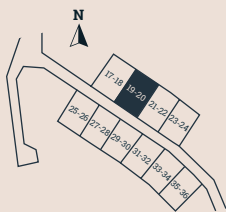

Bofakta & Planritning - Lägenhet 18

Bergsbyvägen 61-65
2 plan
6 ROK
Boarea 138 kvm

Biarea 2 kvm
Terrass 39 kvm
Tomtarea ca. 550 kvm
Avvikelser kan förekomma

Tomtkarta

Skala 1:100

Förklaringar

- | | | | |
|-----------------|--------------------------|---------------------------|-----------------|
| ◆ BP Bubbelpool | ◆ GVF Golvvärmefördelare | ◆ ST Städskåp | ◆ VP Värmepanna |
| ◆ B Bastu | ◆ K Kylskåp / Frys | ◆ TS Torkskåp | ◆ ÖP Öppen spis |
| ◆ DM Diskmaskin | ◆ LG Låsbar garderob | ◆ TM Tvättmaskin | |
| ◆ EL Elskåp | ◆ PT Pjäxtork | ◆ TT Torktumlare | |
| ◆ G Garderob | ◆ SF Skidförråd | ◆ TVF Tappvattenfördelare | |

Bofakta & Planritning - Lägenhet 19

Bergsbyvägen 61-65
2 plan
6 ROK
Boarea 138 kvm

Biarea 2 kvm
Terrass 39 kvm
Tomtarea ca. 550 kvm
Avvikelser kan förekomma

Skala 1:100

Tomtkarta

Förklaringar

- | | | | |
|-----------------|--------------------------|---------------------------|-----------------|
| ◆ BP Bubbelpool | ◆ GVF Golvvärmefördelare | ◆ ST Städkåp | ◆ VP Värmepanna |
| ◆ B Bastu | ◆ K Kylskåp / Frys | ◆ TS Torkskåp | ◆ ÖP Öppen spis |
| ◆ DM Diskmaskin | ◆ LG Låsbar garderob | ◆ TM Tvättmaskin | |
| ◆ EL Elskåp | ◆ PT Pjäxtork | ◆ TT Torktumlare | |
| ◆ G Garderob | ◆ SF Skidförråd | ◆ TVF Tappvattenfördelare | |

Bofakta & Planritning - Lägenhet 20

Bergsbyvägen 61-65
2 plan
6 ROK
Boarea 138 kvm

Biarea 2 kvm
Terrass 39 kvm
Tomtarea ca. 550 kvm
Avvikelser kan förekomma

Tomtkarta

Skala 1:100

Förklaringar

- | | | | |
|-----------------|--------------------------|---------------------------|-----------------|
| ◆ BP Bubbelpool | ◆ GVP Golvvärmefördelare | ◆ ST Städskåp | ◆ VP Värmepanna |
| ◆ B Bastu | ◆ K Kylskåp / Frys | ◆ TS Torkskåp | ◆ ÖP Öppen spis |
| ◆ DM Diskmaskin | ◆ LG Låsbar garderob | ◆ TM Tvättmaskin | |
| ◆ EL Elskåp | ◆ PT Pjäxtork | ◆ TT Torktumlare | |
| ◆ G Garderob | ◆ SF Skidförråd | ◆ TVF Tappvattenfördelare | |