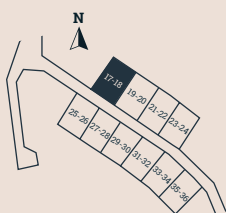

Bofakta & Planritning - Lägenhet 17

Bergsbyvägen 61-65
2 plan
6 ROK
Boarea 138 kvm

Biarea 2 kvm
Terrass 39 kvm
Tomtarea ca. 550 kvm
Avvikelser kan förekomma

Skala 1:100

Tomtkarta

Förklaringar

- | | | | |
|-----------------|--------------------------|---------------------------|-----------------|
| ◆ BP Bubbelpool | ◆ GVF Golvvärmefördelare | ◆ ST Städskåp | ◆ VP Värmepanna |
| ◆ B Bastu | ◆ K Kylskåp / Frys | ◆ TS Torkskåp | ◆ ÖP Öppen spis |
| ◆ DM Diskmaskin | ◆ LG Låsbar garderob | ◆ TM Tvättmaskin | |
| ◆ EL Elskåp | ◆ PT Pjäxtork | ◆ TT Torktumlare | |
| ◆ G Garderob | ◆ SF Skidförråd | ◆ TVF Tappvattenfördelare | |

Bofakta & Planritning - Lägenhet 18

Bergsbyvägen 61-65
2 plan
6 ROK
Boarea 138 kvm

Biarea 2 kvm
Terrass 39 kvm
Tomtarea ca. 550 kvm
Avvikelser kan förekomma

Tomtkarta

Skala 1:100

Förklaringar

- | | | | |
|-----------------|--------------------------|---------------------------|-----------------|
| ◆ BP Bubbelpool | ◆ GVF Golvvärmefördelare | ◆ ST Städskåp | ◆ VP Värmepanna |
| ◆ B Bastu | ◆ K Kylskåp / Frys | ◆ TS Torkskåp | ◆ ÖP Öppen spis |
| ◆ DM Diskmaskin | ◆ LG Låsbar garderob | ◆ TM Tvättmaskin | |
| ◆ EL Elskåp | ◆ PT Pjäxtork | ◆ TT Torktumlare | |
| ◆ G Garderob | ◆ SF Skidförråd | ◆ TVF Tappvattenfördelare | |