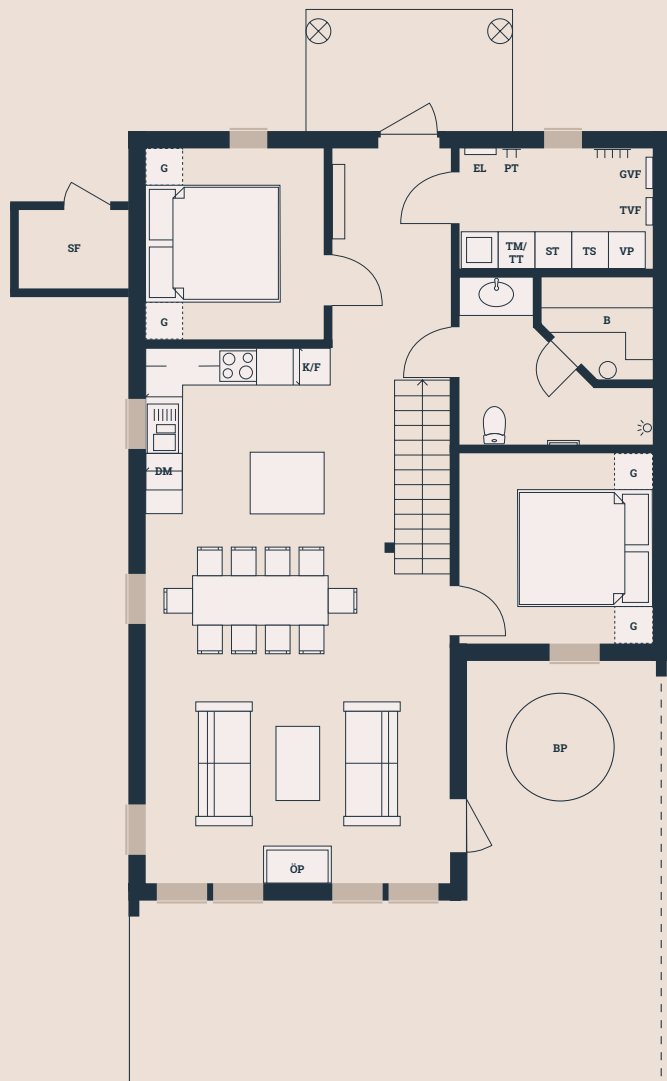

Bofakta & Planritning - Lägenhet 33

Bergsbyvägen 48-54
2 plan
6 ROK
Boarea 138 kvm

Biarea 2 kvm
Terrass 39 kvm
Tomtarea ca. 550 kvm
Avvikelser kan förekomma

Skala 1:100

Tomtkarta

Förklaringar

- | | | | |
|-----------------|--------------------------|---------------------------|-----------------|
| ◆ BP Bubbelpool | ◆ GVF Golvvärmefördelare | ◆ ST Städskåp | ◆ VP Värmepanna |
| ◆ B Bastu | ◆ K Kylskåp / Frys | ◆ TS Torkskåp | ◆ ÖP Öppen spis |
| ◆ DM Diskmaskin | ◆ LG Låsbar garderob | ◆ TM Tvättmaskin | |
| ◆ EL Elskåp | ◆ PT Pjäxtork | ◆ TT Torktumlare | |
| ◆ G Garderob | ◆ SF Skidförråd | ◆ TVF Tappvattenfördelare | |

Bofakta & Planritning - Lägenhet 34

Bergsbyvägen 48-54
2 plan
6 ROK
Boarea 138 kvm

Biarea 2 kvm
Terrass 39 kvm
Tomtarea ca. 550 kvm
Avvikelser kan förekomma

Tomtkarta

Skala 1:100

Förklaringar

- | | | | |
|-----------------|--------------------------|---------------------------|-----------------|
| ◆ BP Bubbelpool | ◆ GVF Golvvärmefördelare | ◆ ST Städskåp | ◆ VP Värmepanna |
| ◆ B Bastu | ◆ K Kylskåp / Frys | ◆ TS Torkskåp | ◆ ÖP Öppen spis |
| ◆ DM Diskmaskin | ◆ LG Låsbar garderob | ◆ TM Tvättmaskin | |
| ◆ EL Elskåp | ◆ PT Pjäxtork | ◆ TT Torktumlare | |
| ◆ G Garderob | ◆ SF Skidförråd | ◆ TVF Tappvattenfördelare | |

Bofakta & Planritning - Lägenhet 35

Bergsbyvägen 48-54
2 plan
6 ROK
Boarea 138 kvm

Biarea 2 kvm
Terrass 39 kvm
Tomtarea ca. 550 kvm
Avvikelser kan förekomma

Skala 1:100

Tomtkarta

Förklaringar

- | | | | |
|-----------------|--------------------------|---------------------------|-----------------|
| ◆ BP Bubbelpool | ◆ GVF Golvvärmefördelare | ◆ ST Städskåp | ◆ VP Värmepanna |
| ◆ B Bastu | ◆ K Kylskåp / Frys | ◆ TS Torkskåp | ◆ ÖP Öppen spis |
| ◆ DM Diskmaskin | ◆ LG Låsbar garderob | ◆ TM Tvättmaskin | |
| ◆ EL Elskåp | ◆ PT Pjäxtork | ◆ TT Torktumlare | |
| ◆ G Garderob | ◆ SF Skidförråd | ◆ TVF Tappvattenfördelare | |