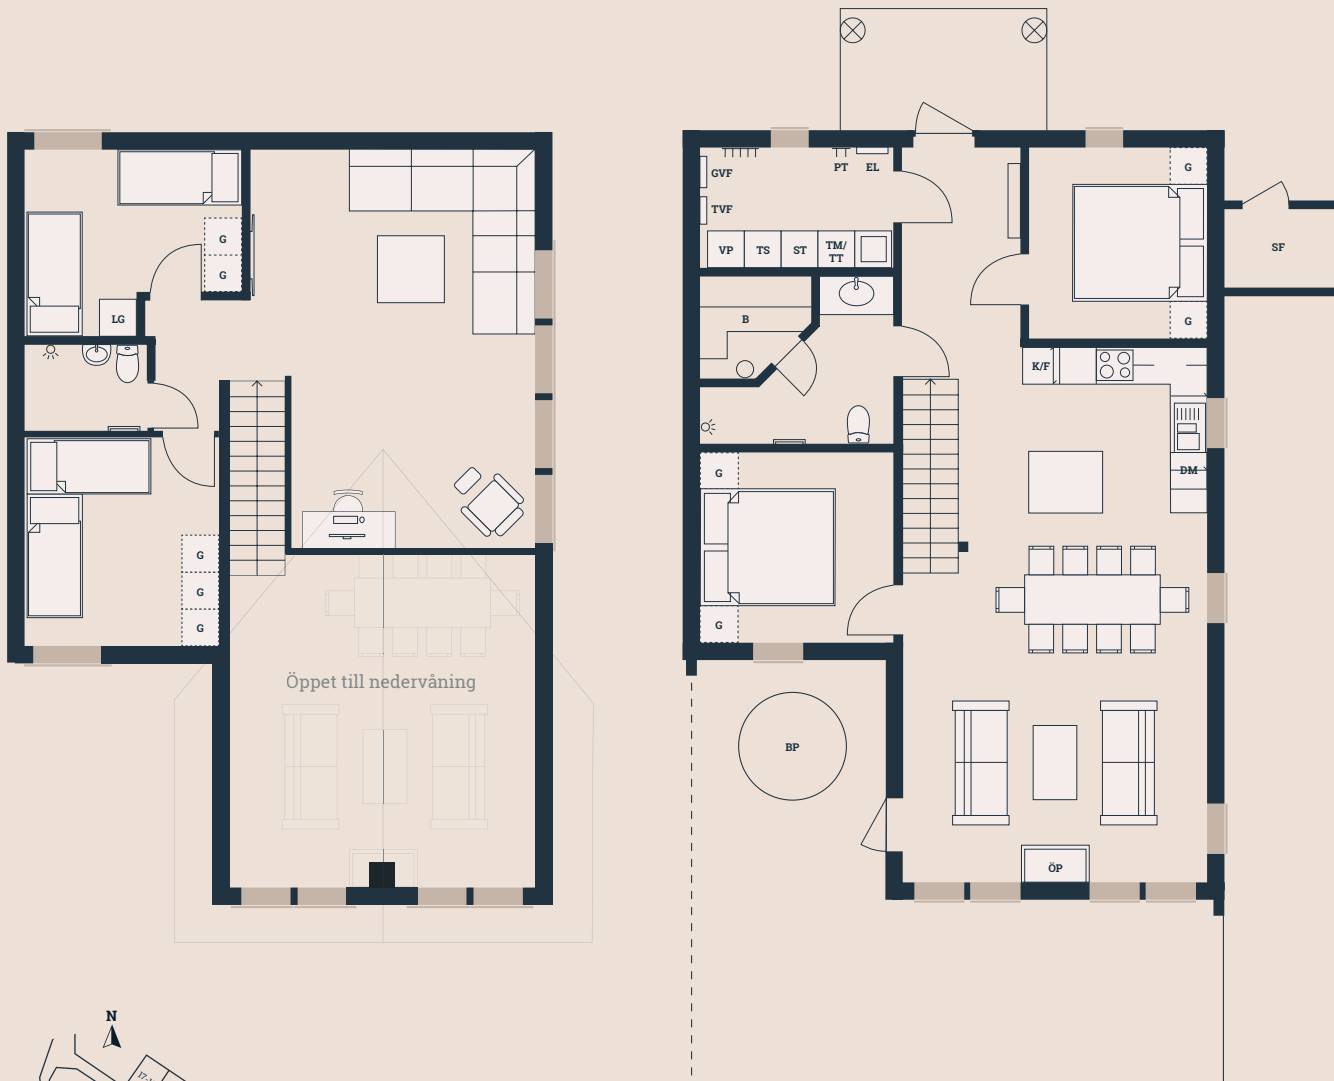

Bofakta & Planritning - Lägenhet 24

Bergsbyvägen 61-65
2 plan
6 ROK
Boarea 138 kvm

Biarea 2 kvm
Terrass 39 kvm
Tomtarea ca. 550 kvm
Avvikelser kan förekomma

Tomtkarta

Skala 1:100

Förklaringar

- | | | | |
|-----------------|--------------------------|---------------------------|-----------------|
| ◆ BP Bubbelpool | ◆ GVF Golvvärmefördelare | ◆ ST Städskåp | ◆ VP Värmepanna |
| ◆ B Bastu | ◆ K Kylskåp / Frys | ◆ TS Torkskåp | ◆ ÖP Öppen spis |
| ◆ DM Diskmaskin | ◆ LG Låsbar garderob | ◆ TM Tvättmaskin | |
| ◆ EL Elskåp | ◆ PT Pjäxtork | ◆ TT Torktumlare | |
| ◆ G Garderob | ◆ SF Skidförråd | ◆ TVF Tappvattenfördelare | |

Bofakta & Planritning - Lägenhet 25

Bergsbyvägen 48-54
2 plan
6 ROK
Boarea 138 kvm

Biarea 2 kvm
Terrass 39 kvm
Tomtarea ca. 550 kvm
Avvikelser kan förekomma

Skala 1:100

Tomtkarta

Förklaringar

- | | | | |
|-----------------|--------------------------|---------------------------|-----------------|
| ◆ BP Bubbelpool | ◆ GVF Golvvärmefördelare | ◆ ST Städskåp | ◆ VP Värmepanna |
| ◆ B Bastu | ◆ K Kylskåp / Frys | ◆ TS Torkskåp | ◆ ÖP Öppen spis |
| ◆ DM Diskmaskin | ◆ LG Låsbar garderob | ◆ TM Tvättmaskin | |
| ◆ EL Elskåp | ◆ PT Pjäxtork | ◆ TT Torktumlare | |
| ◆ G Garderob | ◆ SF Skidförråd | ◆ TVF Tappvattenfördelare | |

Bofakta & Planritning - Lägenhet 26

Bergsbyvägen 48-54
2 plan
6 ROK
Boarea 138 kvm

Biarea 2 kvm
Terrass 39 kvm
Tomtarea ca. 550 kvm
Avvikelser kan förekomma

Tomtkarta

Skala 1:100

Förklaringar

- | | | | |
|-----------------|--------------------------|---------------------------|-----------------|
| ◆ BP Bubbelpool | ◆ GVF Golvvärmefördelare | ◆ ST Städskåp | ◆ VP Värmepanna |
| ◆ B Bastu | ◆ K Kylskåp / Frys | ◆ TS Torkskåp | ◆ ÖP Öppen spis |
| ◆ DM Diskmaskin | ◆ LG Låsbar garderob | ◆ TM Tvättmaskin | |
| ◆ EL Elskåp | ◆ PT Pjäxtork | ◆ TT Torktumlare | |
| ◆ G Garderob | ◆ SF Skidförråd | ◆ TVF Tappvattenfördelare | |