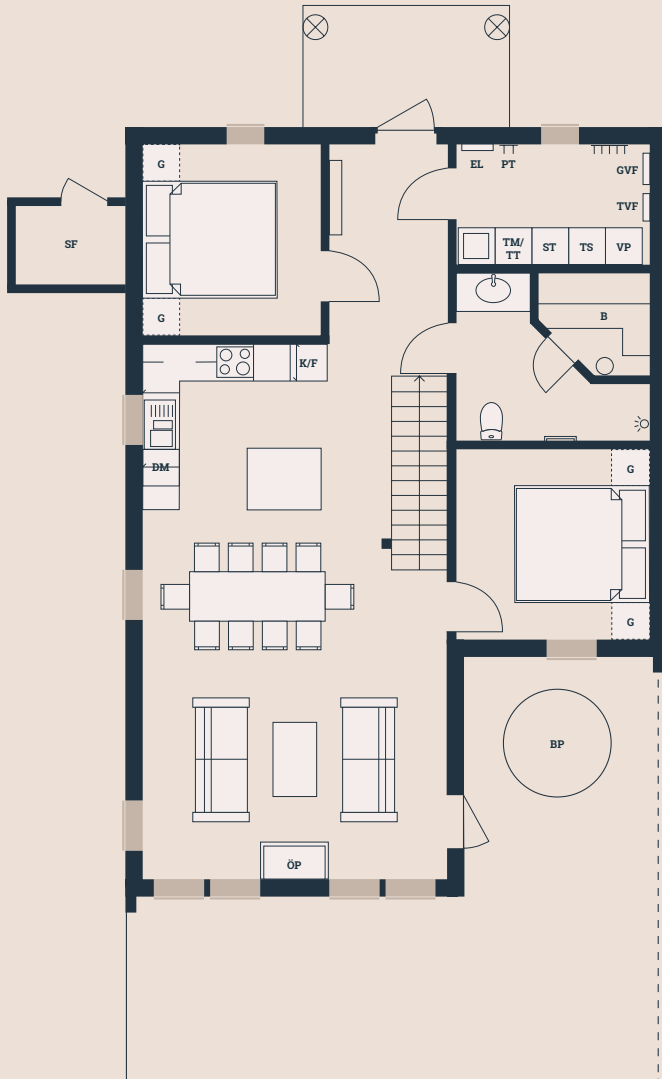

Bofakta & Planritning - Lägenhet 29

Bergsbyvägen 48-54
2 plan
6 ROK
Boarea 138 kvm

Biarea 2 kvm
Terrass 39 kvm
Tomtarea ca. 550 kvm
Avvikelser kan förekomma

Skala 1:100

Tomtkarta

Förklaringar

- | | | | |
|-----------------|--------------------------|---------------------------|-----------------|
| ◆ BP Bubbelpool | ◆ GVF Golvvärmefördelare | ◆ ST Städskåp | ◆ VP Värmepanna |
| ◆ B Bastu | ◆ K Kylskåp / Frys | ◆ TS Torkskåp | ◆ ÖP Öppen spis |
| ◆ DM Diskmaskin | ◆ LG Låsbar garderob | ◆ TM Tvättmaskin | |
| ◆ EL Elskåp | ◆ PT Pjäxtork | ◆ TT Torktumlare | |
| ◆ G Garderob | ◆ SF Skidförråd | ◆ TVF Tappvattenfördelare | |

Bofakta & Planritning - Lägenhet 30

Bergsbyvägen 48-54
2 plan
6 ROK
Boarea 138 kvm

Biarea 2 kvm
Terrass 39 kvm
Tomtarea ca. 550 kvm
Avvikelser kan förekomma

Tomtkarta

Skala 1:100

Förklaringar

- | | | | |
|-----------------|--------------------------|---------------------------|-----------------|
| ◆ BP Bubbelpool | ◆ GVF Golvvärmefördelare | ◆ ST Städskåp | ◆ VP Värmepanna |
| ◆ B Bastu | ◆ K Kylskåp / Frys | ◆ TS Torkskåp | ◆ ÖP Öppen spis |
| ◆ DM Diskmaskin | ◆ LG Låsbar garderob | ◆ TM Tvättmaskin | |
| ◆ EL Elskåp | ◆ PT Pjäxtork | ◆ TT Torktumlare | |
| ◆ G Garderob | ◆ SF Skidförråd | ◆ TVF Tappvattenfördelare | |

Bofakta & Planritning - Lägenhet 31

Bergsbyvägen 48-54
2 plan
6 ROK
Boarea 138 kvm

Biarea 2 kvm
Terrass 39 kvm
Tomtarea ca. 550 kvm
Avvikelser kan förekomma

Skala 1:100

Tomtkarta

Förklaringar

- | | | | |
|-----------------|--------------------------|---------------------------|-----------------|
| ◆ BP Bubbelpool | ◆ GVF Golvvärmefördelare | ◆ ST Städsåp | ◆ VP Värmepanna |
| ◆ B Bastu | ◆ K Kylskåp / Frys | ◆ TS Torkskåp | ◆ ÖP Öppen spis |
| ◆ DM Diskmaskin | ◆ LG Låsbar garderob | ◆ TM Tvättmaskin | |
| ◆ EL Elskåp | ◆ PT Pjäxtork | ◆ TT Torktumlare | |
| ◆ G Garderob | ◆ SF Skidförråd | ◆ TVF Tappvattenfördelare | |