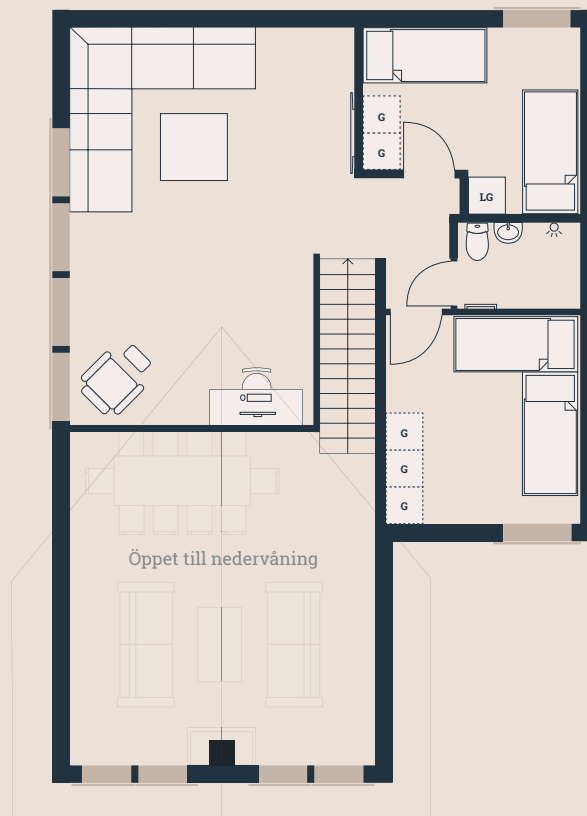

Bofakta & Planritning - Lägenhet 17

Bergsbyvägen 61-65
2 plan
6 ROK
Boarea 138 kvm

Biarea 2 kvm
Terrass 39 kvm
Tomtarea ca. 550 kvm
Avvikelser kan förekomma

Skala 1:100

Tomtkarta

Förklaringar

- | | | | |
|-----------------|--------------------------|---------------------------|-----------------|
| ◆ BP Bubbelpool | ◆ GVF Golvvärmefördelare | ◆ ST Städskåp | ◆ VP Värmepanna |
| ◆ B Bastu | ◆ K Kylskåp / Frys | ◆ TS Torkskåp | ◆ ÖP Öppen spis |
| ◆ DM Diskmaskin | ◆ LG Låsbar garderob | ◆ TM Tvättmaskin | |
| ◆ EL Elskåp | ◆ PT Pjäxtork | ◆ TT Torktumlare | |
| ◆ G Garderob | ◆ SF Skidförråd | ◆ TVF Tappvattenfördelare | |

Bofakta & Planritning - Lägenhet 18

Bergsbyvägen 61-65
2 plan
6 ROK
Boarea 138 kvm

Biarea 2 kvm
Terrass 39 kvm
Tomtarea ca. 550 kvm
Avvikelser kan förekomma

Tomtkarta

Skala 1:100

Förklaringar

- | | | | |
|-----------------|--------------------------|---------------------------|-----------------|
| ◆ BP Bubbelpool | ◆ GVF Golvvärmefördelare | ◆ ST Städskåp | ◆ VP Värmepanna |
| ◆ B Bastu | ◆ K Kylskåp / Frys | ◆ TS Torkskåp | ◆ ÖP Öppen spis |
| ◆ DM Diskmaskin | ◆ LG Låsbar garderob | ◆ TM Tvättmaskin | |
| ◆ EL Elskåp | ◆ PT Pjäxtork | ◆ TT Torktumlare | |
| ◆ G Garderob | ◆ SF Skidförråd | ◆ TVF Tappvattenfördelare | |

Bofakta & Planritning - Lägenhet 19

Bergsbyvägen 61-65
2 plan
6 ROK
Boarea 138 kvm

Biarea 2 kvm
Terrass 39 kvm
Tomtarea ca. 550 kvm
Avvikelser kan förekomma

Skala 1:100

Tomtkarta

Förklaringar

- | | | | |
|-----------------|--------------------------|---------------------------|-----------------|
| ◆ BP Bubbelpool | ◆ GVF Golvvärmefördelare | ◆ ST Städkåp | ◆ VP Värmepanna |
| ◆ B Bastu | ◆ K Kylskåp / Frys | ◆ TS Torkskåp | ◆ ÖP Öppen spis |
| ◆ DM Diskmaskin | ◆ LG Låsbar garderob | ◆ TM Tvättmaskin | |
| ◆ EL Elskåp | ◆ PT Pjäxtork | ◆ TT Torktumlare | |
| ◆ G Garderob | ◆ SF Skidförråd | ◆ TVF Tappvattenfördelare | |