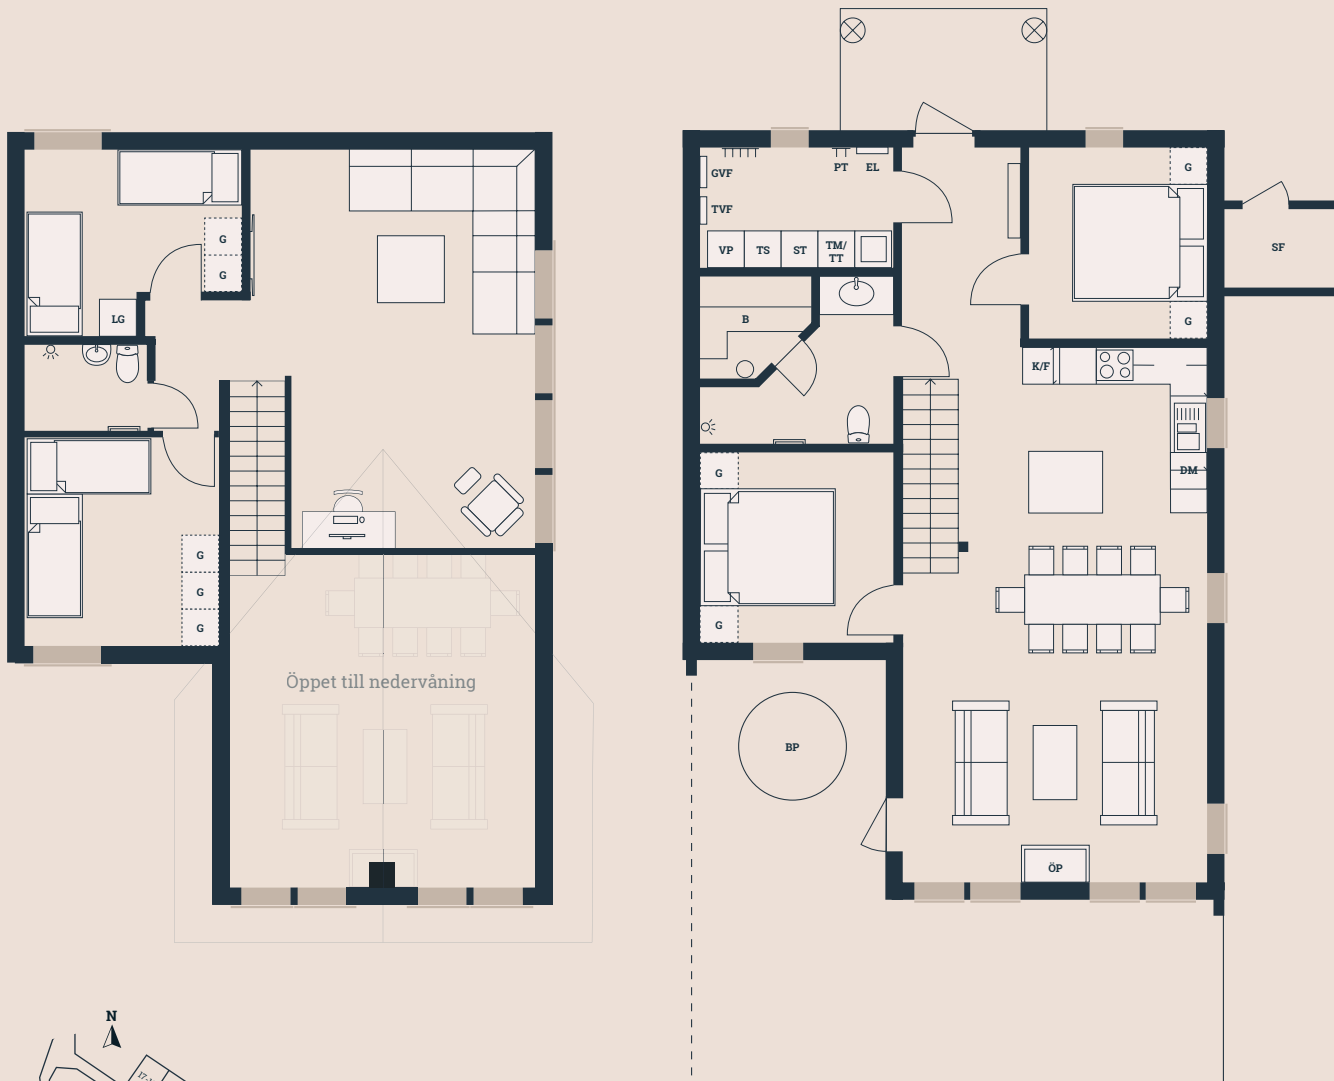

Bofakta & Planritning - Lägenhet 26

Bergsbyvägen 48-54
2 plan
6 ROK
Boarea 138 kvm

Biarea 2 kvm
Terrass 39 kvm
Tomtarea ca. 550 kvm
Avvikelser kan förekomma

Tomtkarta

Skala 1:100

Förklaringar

- | | | | |
|-----------------|--------------------------|---------------------------|-----------------|
| ◆ BP Bubbelpool | ◆ GVF Golvvärmefördelare | ◆ ST Städskåp | ◆ VP Värmepanna |
| ◆ B Bastu | ◆ K Kylskåp / Frys | ◆ TS Torkskåp | ◆ ÖP Öppen spis |
| ◆ DM Diskmaskin | ◆ LG Låsbar garderob | ◆ TM Tvättmaskin | |
| ◆ EL Elskåp | ◆ PT Pjäxtork | ◆ TT Torktumlare | |
| ◆ G Garderob | ◆ SF Skidförråd | ◆ TVF Tappvattenfördelare | |

Bofakta & Planritning - Lägenhet 27

Bergsbyvägen 48-54
2 plan
6 ROK
Boarea 138 kvm

Biarea 2 kvm
Terrass 39 kvm
Tomtarea ca. 550 kvm
Avvikelser kan förekomma

Skala 1:100

Tomtkarta

Förklaringar

- | | | | |
|-----------------|--------------------------|---------------------------|-----------------|
| ◆ BP Bubbelpool | ◆ GVF Golvvärmefördelare | ◆ ST Städskåp | ◆ VP Värmepanna |
| ◆ B Bastu | ◆ K Kylskåp / Frys | ◆ TS Torkskåp | ◆ ÖP Öppen spis |
| ◆ DM Diskmaskin | ◆ LG Låsbar garderob | ◆ TM Tvättmaskin | |
| ◆ EL Elskåp | ◆ PT Pjäxtork | ◆ TT Torktumlare | |
| ◆ G Garderob | ◆ SF Skidförråd | ◆ TVF Tappvattenfördelare | |

Bofakta & Planritning - Lägenhet 28

Bergsbyvägen 48-54
2 plan
6 ROK
Boarea 138 kvm

Biarea 2 kvm
Terrass 39 kvm
Tomtarea ca. 550 kvm
Avvikelser kan förekomma

Tomtkarta

Skala 1:100

Förklaringar

- | | | | |
|-----------------|--------------------------|---------------------------|-----------------|
| ◆ BP Bubbelpool | ◆ GVF Golvvärmefördelare | ◆ ST Städsåp | ◆ VP Värmepanna |
| ◆ B Bastu | ◆ K Kylskåp / Frys | ◆ TS Torkskåp | ◆ ÖP Öppen spis |
| ◆ DM Diskmaskin | ◆ LG Låsbar garderob | ◆ TM Tvättmaskin | |
| ◆ EL Elskåp | ◆ PT Pjäxtork | ◆ TT Torktumlare | |
| ◆ G Garderob | ◆ SF Skidförråd | ◆ TVF Tappvattenfördelare | |