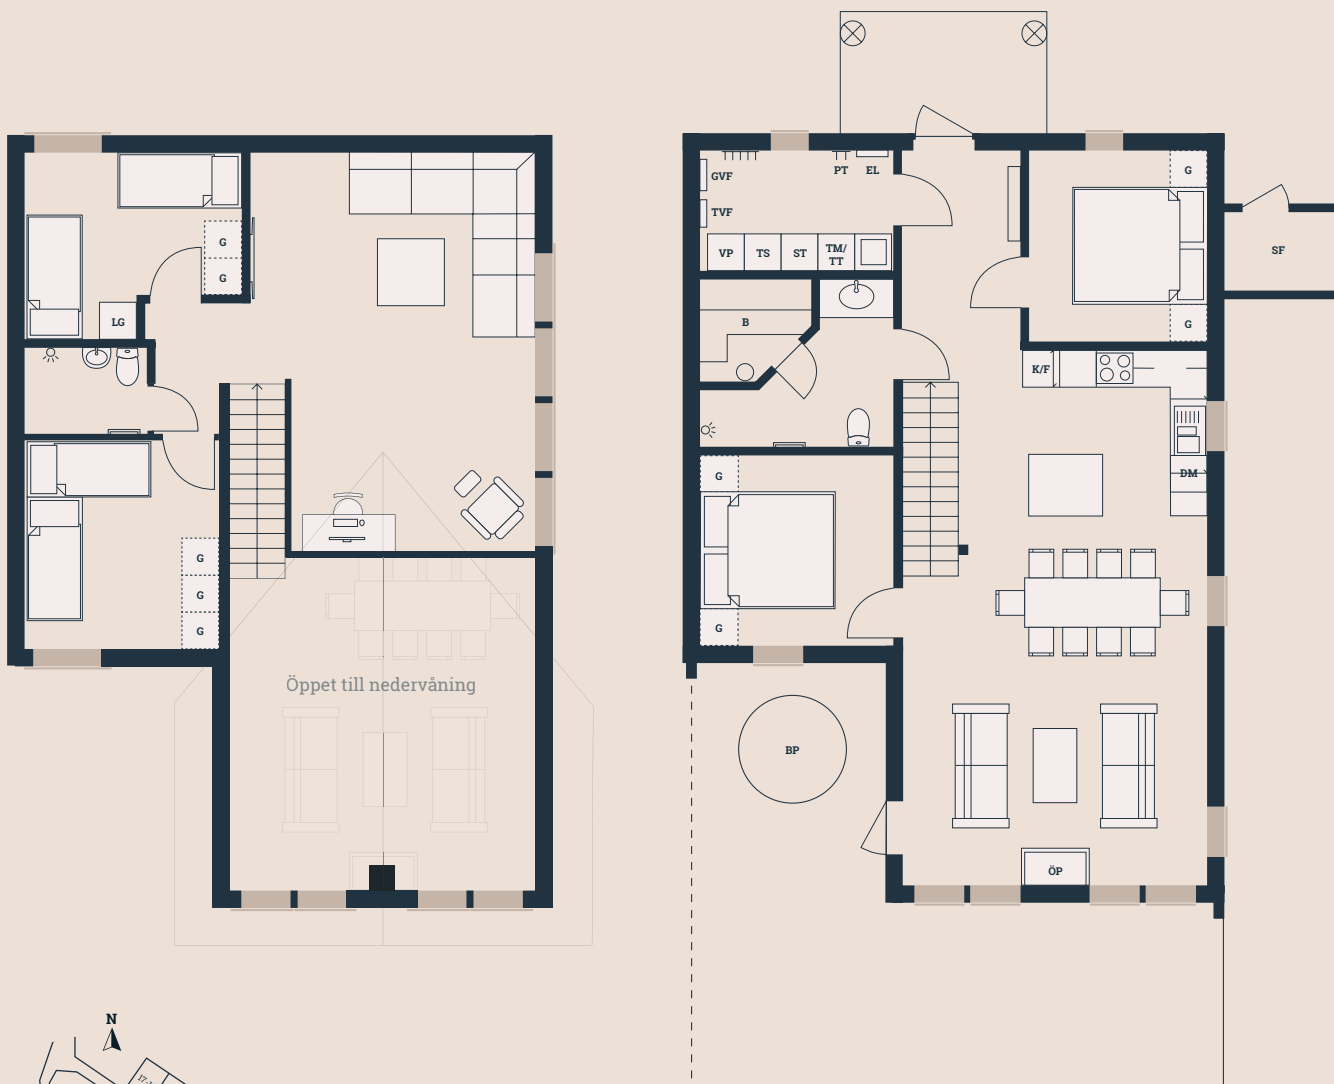

Bofakta & Planritning - Lägenhet 20

Bergsbyvägen 61-65
2 plan
6 ROK
Boarea 138 kvm

Biarea 2 kvm
Terrass 39 kvm
Tomtarea ca. 550 kvm
Avvikelser kan förekomma

Tomtkarta

Skala 1:100

Förklaringar

- | | | | |
|-----------------|--------------------------|---------------------------|-----------------|
| ◆ BP Bubbelpool | ◆ GVP Golvvärmefördelare | ◆ ST Städskåp | ◆ VP Värmepanna |
| ◆ B Bastu | ◆ K Kylskåp / Frys | ◆ TS Torkskåp | ◆ ÖP Öppen spis |
| ◆ DM Diskmaskin | ◆ LG Låsbar garderob | ◆ TM Tvättmaskin | |
| ◆ EL Elskåp | ◆ PT Pjäxtork | ◆ TT Torktumlare | |
| ◆ G Garderob | ◆ SF Skidförråd | ◆ TVF Tappvattenfördelare | |

Bofakta & Planritning - Lägenhet 21

Bergsbyvägen 61-65
2 plan
6 ROK
Boarea 138 kvm

Biarea 2 kvm
Terrass 39 kvm
Tomtarea ca. 550 kvm
Avvikelser kan förekomma

Skala 1:100

Tomtkarta

Förklaringar

- | | | | |
|-----------------|--------------------------|---------------------------|-----------------|
| ◆ BP Bubbelpool | ◆ GVF Golvvärmefördelare | ◆ ST Städsåp | ◆ VP Värmepanna |
| ◆ B Bastu | ◆ K Kylskåp / Frys | ◆ TS Torkskåp | ◆ ÖP Öppen spis |
| ◆ DM Diskmaskin | ◆ LG Låsbar garderob | ◆ TM Tvättmaskin | |
| ◆ EL Elskåp | ◆ PT Pjäxtork | ◆ TT Torktumlare | |
| ◆ G Garderob | ◆ SF Skidförråd | ◆ TVF Tappvattenfördelare | |

Bofakta & Planritning - Lägenhet 22

Bergsbyvägen 61-65
2 plan
6 ROK
Boarea 138 kvm

Biarea 2 kvm
Terrass 39 kvm
Tomtarea ca. 550 kvm
Avvikelser kan förekomma

Tomtkarta

Skala 1:100

Förklaringar

- | | | | |
|-----------------|--------------------------|---------------------------|-----------------|
| ◆ BP Bubbelpool | ◆ GVF Golvvärmefördelare | ◆ ST Städskåp | ◆ VP Värmepanna |
| ◆ B Bastu | ◆ K Kylskåp / Frys | ◆ TS Torkskåp | ◆ ÖP Öppen spis |
| ◆ DM Diskmaskin | ◆ LG Låsbar garderob | ◆ TM Tvättmaskin | |
| ◆ EL Elskåp | ◆ PT Pjäxtork | ◆ TT Torktumlare | |
| ◆ G Garderob | ◆ SF Skidförråd | ◆ TVF Tappvattenfördelare | |