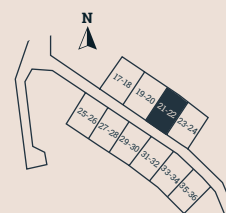

Bofakta & Planritning - Lägenhet 21

Bergsbyvägen 61-65
2 plan
6 ROK
Boarea 138 kvm

Biarea 2 kvm
Terrass 39 kvm
Tomtarea ca. 550 kvm
Avvikelser kan förekomma

Skala 1:100

Tomtkarta

Förklaringar

◆ BP Bubbelpool	◆ GVF Golvvärmefördelare	◆ ST Städsåp	◆ VP Värmepanna
◆ B Bastu	◆ K Kylskåp / Frys	◆ TS Torkskåp	◆ ÖP Öppen spis
◆ DM Diskmaskin	◆ LG Låsbar garderob	◆ TM Tvättmaskin	
◆ EL Elskåp	◆ PT Pjäxtork	◆ TT Torktumlare	
◆ G Garderob	◆ SF Skidförråd	◆ TVF Tappvattenfördelare