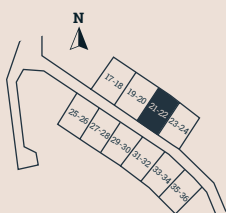

Bofakta & Planritning - Lägenhet 20

Bergsbyvägen 61-65
2 plan
6 ROK
Boarea 138 kvm

Biarea 2 kvm
Terrass 39 kvm
Tomtarea ca. 550 kvm
Avvikelser kan förekomma

Tomtkarta

Skala 1:100

Förklaringar

- | | | | |
|-----------------|--------------------------|---------------------------|-----------------|
| ◆ BP Bubbelpool | ◆ GVP Golvvärmefördelare | ◆ ST Städskåp | ◆ VP Värmepanna |
| ◆ B Bastu | ◆ K Kylskåp / Frys | ◆ TS Torkskåp | ◆ ÖP Öppen spis |
| ◆ DM Diskmaskin | ◆ LG Låsbar garderob | ◆ TM Tvättmaskin | |
| ◆ EL Elskåp | ◆ PT Pjäxtork | ◆ TT Torktumlare | |
| ◆ G Garderob | ◆ SF Skidförråd | ◆ TVF Tappvattenfördelare | |

Bofakta & Planritning - Lägenhet 21

Bergsbyvägen 61-65
2 plan
6 ROK
Boarea 138 kvm

Biarea 2 kvm
Terrass 39 kvm
Tomtarea ca. 550 kvm
Avvikelser kan förekomma

Skala 1:100

Tomtkarta

Förklaringar

- | | | | |
|-----------------|--------------------------|---------------------------|-----------------|
| ◆ BP Bubbelpool | ◆ GVF Golvvärmefördelare | ◆ ST Städsåp | ◆ VP Värmepanna |
| ◆ B Bastu | ◆ K Kylskåp / Frys | ◆ TS Torkskåp | ◆ ÖP Öppen spis |
| ◆ DM Diskmaskin | ◆ LG Låsbar garderob | ◆ TM Tvättmaskin | |
| ◆ EL Elskåp | ◆ PT Pjäxtork | ◆ TT Torktumlare | |
| ◆ G Garderob | ◆ SF Skidförråd | ◆ TVF Tappvattenfördelare | |

Bofakta & Planritning - Lägenhet 22

Bergsbyvägen 61-65
2 plan
6 ROK
Boarea 138 kvm

Biarea 2 kvm
Terrass 39 kvm
Tomtarea ca. 550 kvm
Avvikelser kan förekomma

Tomtkarta

Skala 1:100

Förklaringar

- | | | | |
|-----------------|--------------------------|---------------------------|-----------------|
| ◆ BP Bubbelpool | ◆ GVF Golvvärmefördelare | ◆ ST Städskåp | ◆ VP Värmepanna |
| ◆ B Bastu | ◆ K Kylskåp / Frys | ◆ TS Torkskåp | ◆ ÖP Öppen spis |
| ◆ DM Diskmaskin | ◆ LG Låsbar garderob | ◆ TM Tvättmaskin | |
| ◆ EL Elskåp | ◆ PT Pjäxtork | ◆ TT Torktumlare | |
| ◆ G Garderob | ◆ SF Skidförråd | ◆ TVF Tappvattenfördelare | |