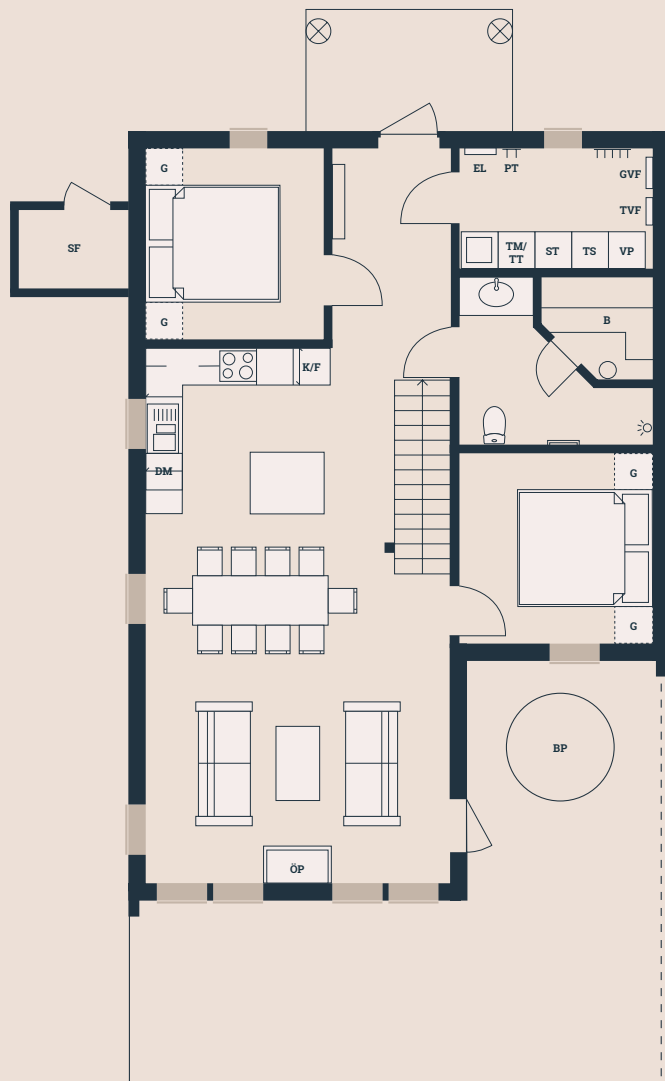

Bofakta & Planritning - Lägenhet 17

Bergsbyvägen 61-65
2 plan
6 ROK
Boarea 138 kvm

Biarea 2 kvm
Terrass 39 kvm
Tomtarea ca. 550 kvm
Avvikelser kan förekomma

Skala 1:100

Tomtkarta

Förklaringar

- | | | | |
|-----------------|--------------------------|---------------------------|-----------------|
| ◆ BP Bubbelpool | ◆ GVF Golvvärmefördelare | ◆ ST Städskåp | ◆ VP Värmepanna |
| ◆ B Bastu | ◆ K Kylskåp / Frys | ◆ TS Torkskåp | ◆ ÖP Öppen spis |
| ◆ DM Diskmaskin | ◆ LG Låsbar garderob | ◆ TM Tvättmaskin | |
| ◆ EL Elskåp | ◆ PT Pjäxtork | ◆ TT Torktumlare | |
| ◆ G Garderob | ◆ SF Skidförråd | ◆ TVF Tappvattenfördelare | |

Bofakta & Planritning - Lägenhet 18

Bergsbyvägen 61-65
2 plan
6 ROK
Boarea 138 kvm

Biarea 2 kvm
Terrass 39 kvm
Tomtarea ca. 550 kvm
Avvikelser kan förekomma

Tomtkarta

Skala 1:100

Förklaringar

- | | | | |
|-----------------|--------------------------|---------------------------|-----------------|
| ◆ BP Bubbelpool | ◆ GVF Golvvärmefördelare | ◆ ST Städskåp | ◆ VP Värmepanna |
| ◆ B Bastu | ◆ K Kylskåp / Frys | ◆ TS Torkskåp | ◆ ÖP Öppen spis |
| ◆ DM Diskmaskin | ◆ LG Låsbar garderob | ◆ TM Tvättmaskin | |
| ◆ EL Elskåp | ◆ PT Pjäxtork | ◆ TT Torktumlare | |
| ◆ G Garderob | ◆ SF Skidförråd | ◆ TVF Tappvattenfördelare | |

Bofakta & Planritning - Lägenhet 19

Bergsbyvägen 61-65
2 plan
6 ROK
Boarea 138 kvm

Biarea 2 kvm
Terrass 39 kvm
Tomtarea ca. 550 kvm
Avvikelser kan förekomma

Skala 1:100

Tomtkarta

Förklaringar

- | | | | |
|-----------------|--------------------------|---------------------------|-----------------|
| ◆ BP Bubbelpool | ◆ GVF Golvvärmefördelare | ◆ ST Städkåp | ◆ VP Värmepanna |
| ◆ B Bastu | ◆ K Kylskåp / Frys | ◆ TS Torkskåp | ◆ ÖP Öppen spis |
| ◆ DM Diskmaskin | ◆ LG Låsbar garderob | ◆ TM Tvättmaskin | |
| ◆ EL Elskåp | ◆ PT Pjäxtork | ◆ TT Torktumlare | |
| ◆ G Garderob | ◆ SF Skidförråd | ◆ TVF Tappvattenfördelare | |