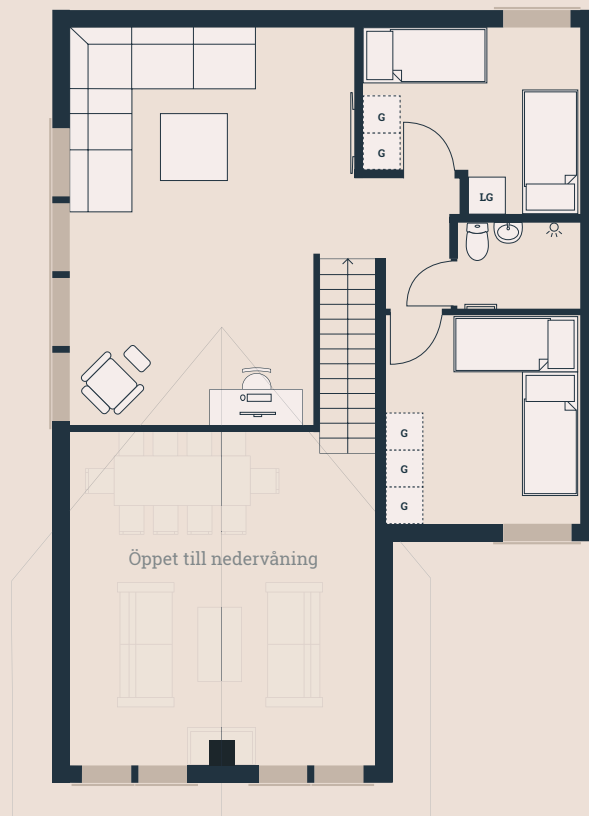

Bofakta & Planritning - Lägenhet 19

Bergsbyvägen 61-65
2 plan
6 ROK
Boarea 138 kvm

Biarea 2 kvm
Terrass 39 kvm
Tomtarea ca. 550 kvm
Avvikelser kan förekomma

Skala 1:100

Tomtkarta

Förklaringar

- | | | | |
|-----------------|--------------------------|---------------------------|-----------------|
| ◆ BP Bubbelpool | ◆ GVF Golvvärmefördelare | ◆ ST Städkåp | ◆ VP Värmepanna |
| ◆ B Bastu | ◆ K Kylskåp / Frys | ◆ TS Torkskåp | ◆ ÖP Öppen spis |
| ◆ DM Diskmaskin | ◆ LG Låsbar garderob | ◆ TM Tvättmaskin | |
| ◆ EL Elskåp | ◆ PT Pjäxtork | ◆ TT Torktumlare | |
| ◆ G Garderob | ◆ SF Skidförråd | ◆ TVF Tappvattenfördelare | |

Bofakta & Planritning - Lägenhet 20

Bergsbyvägen 61-65
2 plan
6 ROK
Boarea 138 kvm

Biarea 2 kvm
Terrass 39 kvm
Tomtarea ca. 550 kvm
Avvikelser kan förekomma

Tomtkarta

Skala 1:100

Förklaringar

- | | | | |
|-----------------|--------------------------|---------------------------|-----------------|
| ◆ BP Bubbelpool | ◆ GVP Golvvärmefördelare | ◆ ST Städskåp | ◆ VP Värmepanna |
| ◆ B Bastu | ◆ K Kylskåp / Frys | ◆ TS Torkskåp | ◆ ÖP Öppen spis |
| ◆ DM Diskmaskin | ◆ LG Låsbar garderob | ◆ TM Tvättmaskin | |
| ◆ EL Elskåp | ◆ PT Pjäxtork | ◆ TT Torktumlare | |
| ◆ G Garderob | ◆ SF Skidförråd | ◆ TVF Tappvattenfördelare | |

Bofakta & Planritning - Lägenhet 21

Bergsbyvägen 61-65
2 plan
6 ROK
Boarea 138 kvm

Biarea 2 kvm
Terrass 39 kvm
Tomtarea ca. 550 kvm
Avvikelser kan förekomma

Skala 1:100

Tomtkarta

Förklaringar

- | | | | |
|-----------------|--------------------------|---------------------------|-----------------|
| ◆ BP Bubbelpool | ◆ GVF Golvvärmefördelare | ◆ ST Städsåp | ◆ VP Värmepanna |
| ◆ B Bastu | ◆ K Kylskåp / Frys | ◆ TS Torkskåp | ◆ ÖP Öppen spis |
| ◆ DM Diskmaskin | ◆ LG Låsbar garderob | ◆ TM Tvättmaskin | |
| ◆ EL Elskåp | ◆ PT Pjäxtork | ◆ TT Torktumlare | |
| ◆ G Garderob | ◆ SF Skidförråd | ◆ TVF Tappvattenfördelare | |