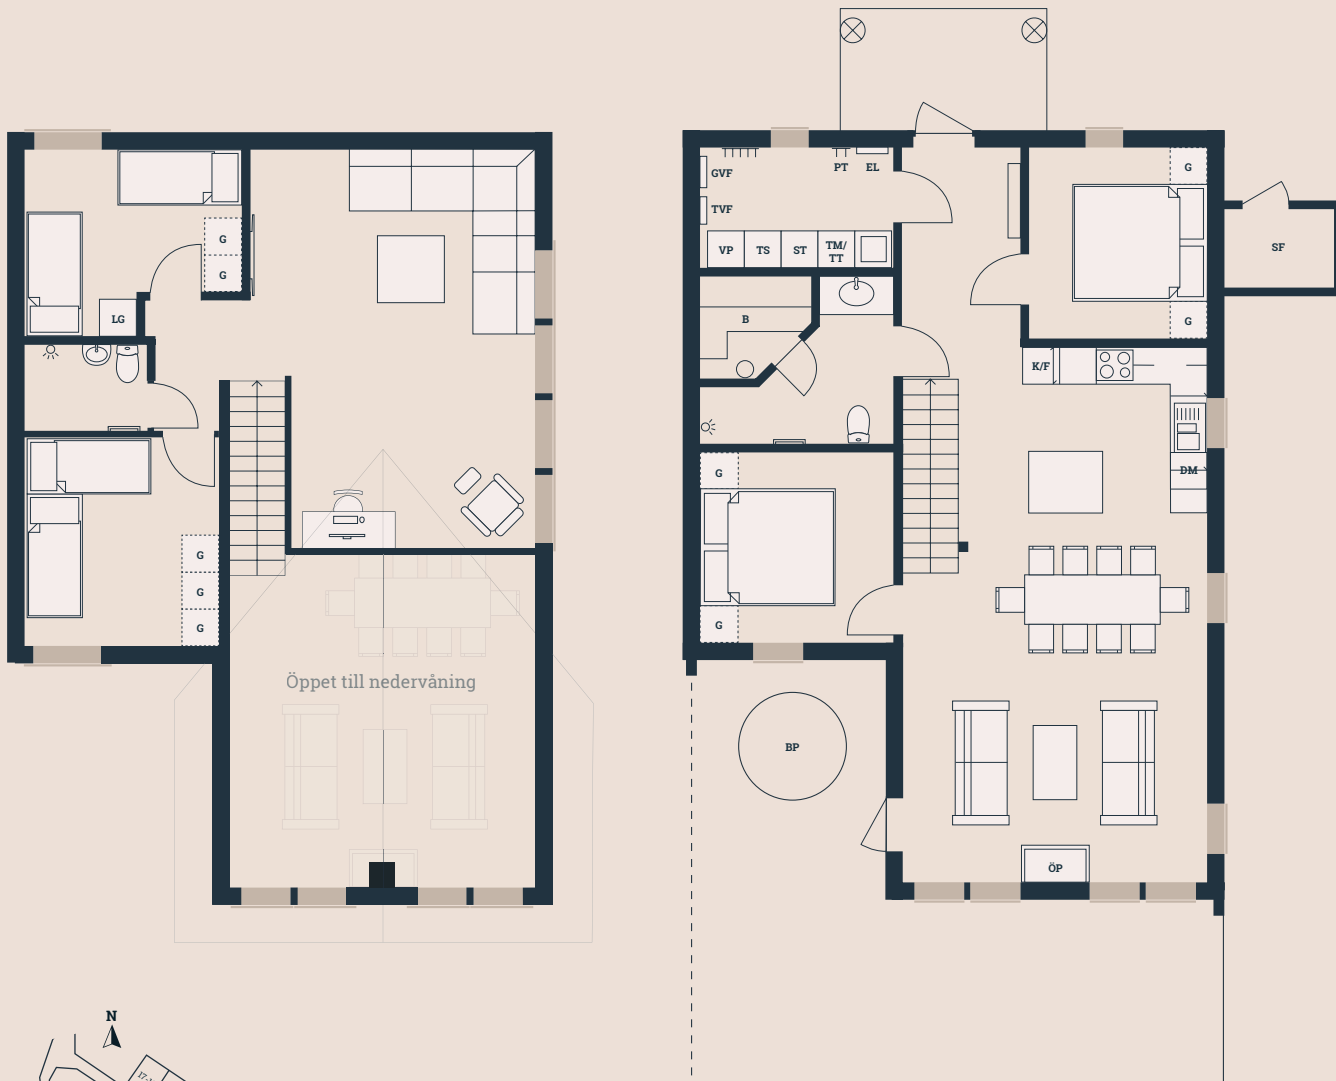

Bofakta & Planritning - Lägenhet 33

Bergsbyvägen 48-54
2 plan
6 ROK
Boarea 138 kvm

Biarea 2 kvm
Terrass 39 kvm
Tomtarea ca. 550 kvm
Avvikelser kan förekomma

Skala 1:100

Tomtkarta

Förklaringar

- | | | | |
|-----------------|--------------------------|---------------------------|-----------------|
| ◆ BP Bubbelpool | ◆ GVF Golvvärmefördelare | ◆ ST Städskåp | ◆ VP Värmepanna |
| ◆ B Bastu | ◆ K Kylskåp / Frys | ◆ TS Torkskåp | ◆ ÖP Öppen spis |
| ◆ DM Diskmaskin | ◆ LG Låsbar garderob | ◆ TM Tvättmaskin | |
| ◆ EL Elskåp | ◆ PT Pjäxtork | ◆ TT Torktumlare | |
| ◆ G Garderob | ◆ SF Skidförråd | ◆ TVF Tappvattenfördelare | |

Bofakta & Planritning - Lägenhet 34

Bergsbyvägen 48-54
2 plan
6 ROK
Boarea 138 kvm

Biarea 2 kvm
Terrass 39 kvm
Tomtarea ca. 550 kvm
Avvikelser kan förekomma

Tomtkarta

Skala 1:100

Förklaringar

- | | | | |
|-----------------|--------------------------|---------------------------|-----------------|
| ◆ BP Bubbelpool | ◆ GVF Golvvärmefördelare | ◆ ST Städskåp | ◆ VP Värmepanna |
| ◆ B Bastu | ◆ K Kylskåp / Frys | ◆ TS Torkskåp | ◆ ÖP Öppen spis |
| ◆ DM Diskmaskin | ◆ LG Låsbar garderob | ◆ TM Tvättmaskin | |
| ◆ EL Elskåp | ◆ PT Pjäxtork | ◆ TT Torktumlare | |
| ◆ G Garderob | ◆ SF Skidförråd | ◆ TVF Tappvattenfördelare | |