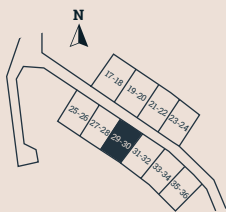

Bofakta & Planritning - Lägenhet 30

Bergsbyvägen 48-54
2 plan
6 ROK
Boarea 138 kvm

Biarea 2 kvm
Terrass 39 kvm
Tomtarea ca. 550 kvm
Avvikelser kan förekomma