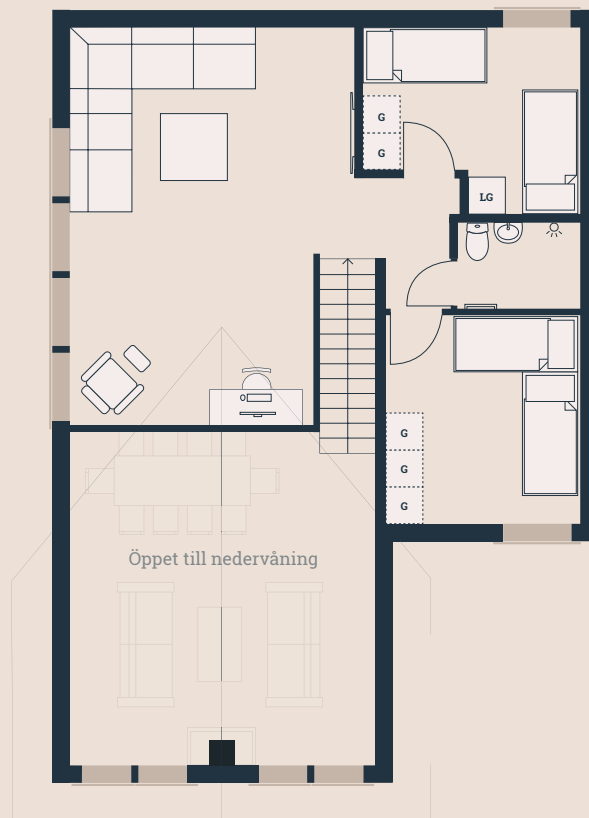

Bofakta & Planritning - Lägenhet 32

Bergsbyvägen 48-54
2 plan
6 ROK
Boarea 138 kvm

Biarea 2 kvm
Terrass 39 kvm
Tomtarea ca. 550 kvm
Avvikelser kan förekomma

Tomtkarta

Skala 1:100

Förklaringar

- | | | | |
|-----------------|--------------------------|---------------------------|-----------------|
| ◆ BP Bubbelpool | ◆ GVF Golvvärmefördelare | ◆ ST Städsåp | ◆ VP Värmepanna |
| ◆ B Bastu | ◆ K Kylskåp / Frys | ◆ TS Torkskåp | ◆ ÖP Öppen spis |
| ◆ DM Diskmaskin | ◆ LG Låsbar garderob | ◆ TM Tvättmaskin | |
| ◆ EL Elskåp | ◆ PT Pjäxtork | ◆ TT Torktumlare | |
| ◆ G Garderob | ◆ SF Skidförråd | ◆ TVF Tappvattenfördelare | |

Bofakta & Planritning - Lägenhet 33

Bergsbyvägen 48-54
2 plan
6 ROK
Boarea 138 kvm

Biarea 2 kvm
Terrass 39 kvm
Tomtarea ca. 550 kvm
Avvikelser kan förekomma

Skala 1:100

Tomtkarta

Förklaringar

- | | | | |
|-----------------|--------------------------|---------------------------|-----------------|
| ◆ BP Bubbelpool | ◆ GVF Golvvärmefördelare | ◆ ST Städskåp | ◆ VP Värmepanna |
| ◆ B Bastu | ◆ K Kylskåp / Frys | ◆ TS Torkskåp | ◆ ÖP Öppen spis |
| ◆ DM Diskmaskin | ◆ LG Låsbar garderob | ◆ TM Tvättmaskin | |
| ◆ EL Elskåp | ◆ PT Pjäxtork | ◆ TT Torktumlare | |
| ◆ G Garderob | ◆ SF Skidförråd | ◆ TVF Tappvattenfördelare | |