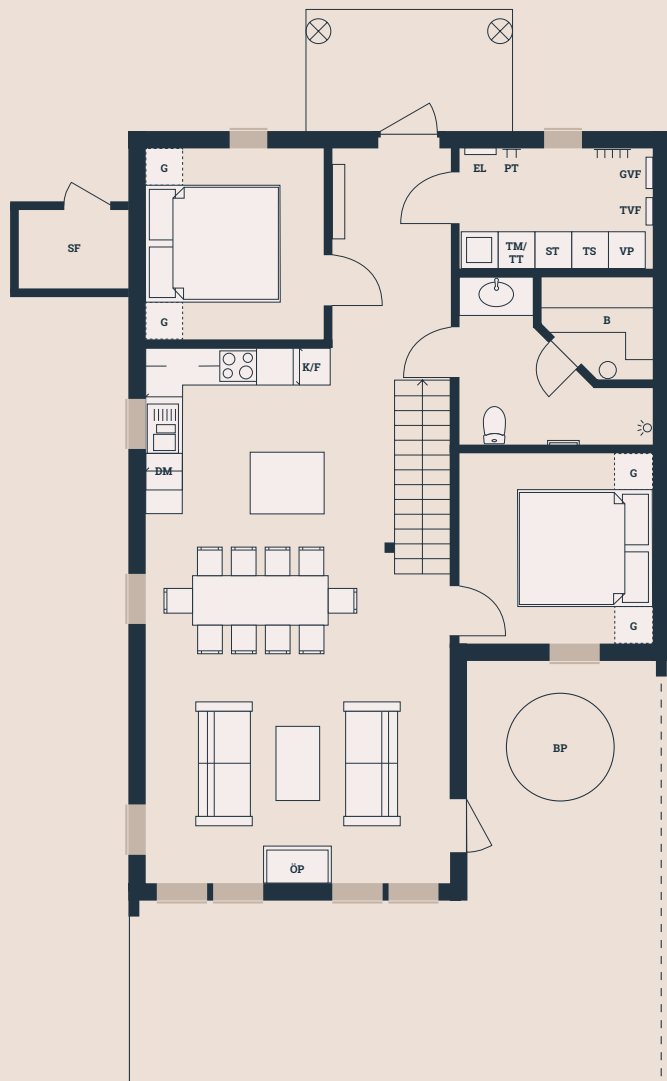

Bofakta & Planritning - Lägenhet 25

Bergsbyvägen 48-54
2 plan
6 ROK
Boarea 138 kvm

Biarea 2 kvm
Terrass 39 kvm
Tomtarea ca. 550 kvm
Avvikelser kan förekomma

Skala 1:100

Tomtkarta

Förklaringar

- | | | | |
|-----------------|--------------------------|---------------------------|-----------------|
| ◆ BP Bubbelpool | ◆ GVF Golvvärmefördelare | ◆ ST Städskåp | ◆ VP Värmepanna |
| ◆ B Bastu | ◆ K Kylskåp / Frys | ◆ TS Torkskåp | ◆ ÖP Öppen spis |
| ◆ DM Diskmaskin | ◆ LG Låsbar garderob | ◆ TM Tvättmaskin | |
| ◆ EL Elskåp | ◆ PT Pjäxtork | ◆ TT Torktumlare | |
| ◆ G Garderob | ◆ SF Skidförråd | ◆ TVF Tappvattenfördelare | |

Bofakta & Planritning - Lägenhet 26

Bergsbyvägen 48-54
2 plan
6 ROK
Boarea 138 kvm

Biarea 2 kvm
Terrass 39 kvm
Tomtarea ca. 550 kvm
Avvikelser kan förekomma

Tomtkarta

Skala 1:100

Förklaringar

- | | | | |
|-----------------|--------------------------|---------------------------|-----------------|
| ◆ BP Bubbelpool | ◆ GVF Golvvärmefördelare | ◆ ST Städskåp | ◆ VP Värmepanna |
| ◆ B Bastu | ◆ K Kylskåp / Frys | ◆ TS Torkskåp | ◆ ÖP Öppen spis |
| ◆ DM Diskmaskin | ◆ LG Låsbar garderob | ◆ TM Tvättmaskin | |
| ◆ EL Elskåp | ◆ PT Pjäxtork | ◆ TT Torktumlare | |
| ◆ G Garderob | ◆ SF Skidförråd | ◆ TVF Tappvattenfördelare | |

Bofakta & Planritning - Lägenhet 27

Bergsbyvägen 48-54
2 plan
6 ROK
Boarea 138 kvm

Biarea 2 kvm
Terrass 39 kvm
Tomtarea ca. 550 kvm
Avvikelser kan förekomma

Skala 1:100

Tomtkarta

Förklaringar

- | | | | |
|-----------------|--------------------------|---------------------------|-----------------|
| ◆ BP Bubbelpool | ◆ GVF Golvvärmefördelare | ◆ ST Städskåp | ◆ VP Värmepanna |
| ◆ B Bastu | ◆ K Kylskåp / Frys | ◆ TS Torkskåp | ◆ ÖP Öppen spis |
| ◆ DM Diskmaskin | ◆ LG Låsbar garderob | ◆ TM Tvättmaskin | |
| ◆ EL Elskåp | ◆ PT Pjäxtork | ◆ TT Torktumlare | |
| ◆ G Garderob | ◆ SF Skidförråd | ◆ TVF Tappvattenfördelare | |