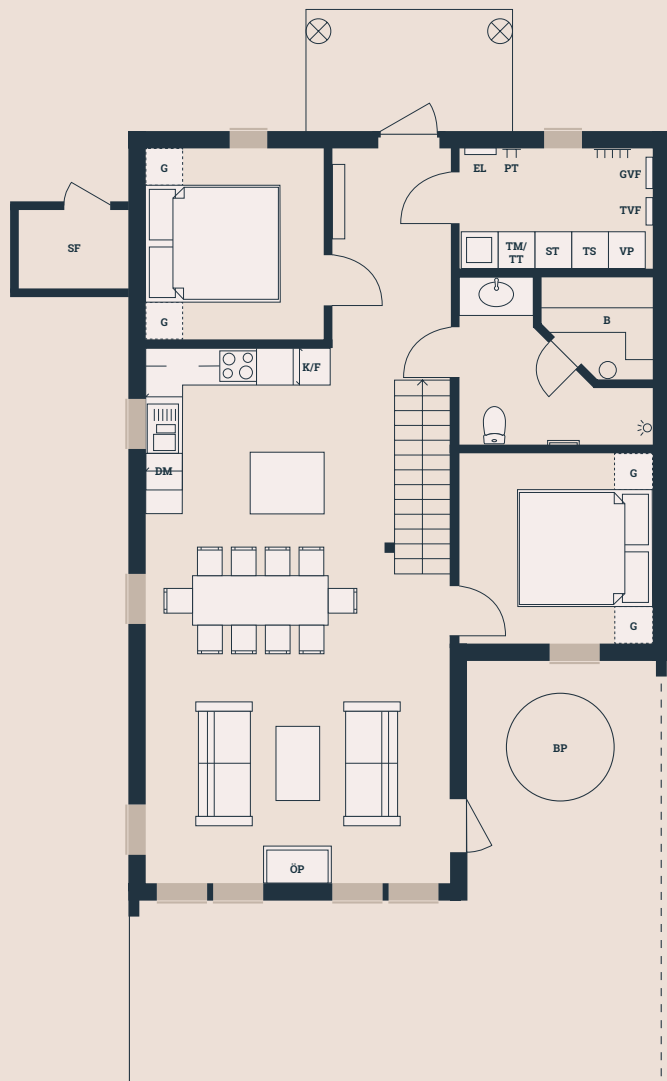

Bofakta & Planritning - Lägenhet 31

Bergsbyvägen 48-54
2 plan
6 ROK
Boarea 138 kvm

Biarea 2 kvm
Terrass 39 kvm
Tomtarea ca. 550 kvm
Avvikelser kan förekomma

Skala 1:100

Tomtkarta

Förklaringar

- | | | | |
|-----------------|--------------------------|---------------------------|-----------------|
| ◆ BP Bubbelpool | ◆ GVF Golvvärmefördelare | ◆ ST Städsåp | ◆ VP Värmepanna |
| ◆ B Bastu | ◆ K Kylskåp / Frys | ◆ TS Torkskåp | ◆ ÖP Öppen spis |
| ◆ DM Diskmaskin | ◆ LG Låsbar garderob | ◆ TM Tvättmaskin | |
| ◆ EL Elskåp | ◆ PT Pjäxtork | ◆ TT Torktumlare | |
| ◆ G Garderob | ◆ SF Skidförråd | ◆ TVF Tappvattenfördelare | |

Bofakta & Planritning - Lägenhet 32

Bergsbyvägen 48-54
2 plan
6 ROK
Boarea 138 kvm

Biarea 2 kvm
Terrass 39 kvm
Tomtarea ca. 550 kvm
Avvikelser kan förekomma

Tomtkarta

Skala 1:100

Förklaringar

- | | | | |
|-----------------|--------------------------|---------------------------|-----------------|
| ◆ BP Bubbelpool | ◆ GVF Golvvärmefördelare | ◆ ST Städsåp | ◆ VP Värmepanna |
| ◆ B Bastu | ◆ K Kylskåp / Frys | ◆ TS Torkskåp | ◆ ÖP Öppen spis |
| ◆ DM Diskmaskin | ◆ LG Låsbar garderob | ◆ TM Tvättmaskin | |
| ◆ EL Elskåp | ◆ PT Pjäxtork | ◆ TT Torktumlare | |
| ◆ G Garderob | ◆ SF Skidförråd | ◆ TVF Tappvattenfördelare | |

Bofakta & Planritning - Lägenhet 33

Bergsbyvägen 48-54
2 plan
6 ROK
Boarea 138 kvm

Biarea 2 kvm
Terrass 39 kvm
Tomtarea ca. 550 kvm
Avvikelser kan förekomma

Skala 1:100

Tomtkarta

Förklaringar

- | | | | |
|-----------------|--------------------------|---------------------------|-----------------|
| ◆ BP Bubbelpool | ◆ GVF Golvvärmefördelare | ◆ ST Städskåp | ◆ VP Värmepanna |
| ◆ B Bastu | ◆ K Kylskåp / Frys | ◆ TS Torkskåp | ◆ ÖP Öppen spis |
| ◆ DM Diskmaskin | ◆ LG Låsbar garderob | ◆ TM Tvättmaskin | |
| ◆ EL Elskåp | ◆ PT Pjäxtork | ◆ TT Torktumlare | |
| ◆ G Garderob | ◆ SF Skidförråd | ◆ TVF Tappvattenfördelare | |